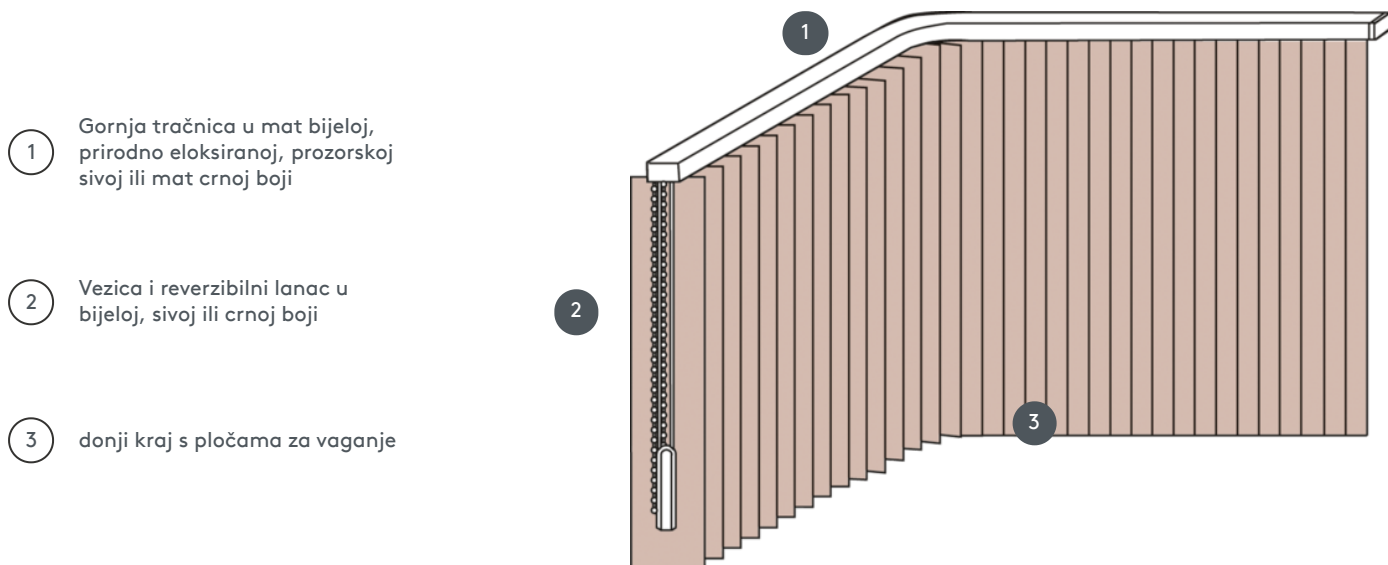

# VERTIKALJALOUSIE VJ081-S

Vertikalne žaluzine kompletna oprema za montažu na strop s pričvrstnim clipovima. Prijenosna traka za montažu na zid uz dodatnu naknadu.

1 Gornja tračnica u mat bijeloj, prirodno eloksiranoj, prozorskoj sivoj ili mat crnoj boji

2 Vezica i reverzibilni lanac u bijeloj, sivoj ili crnoj boji

3 donji kraj s pločama za vaganje