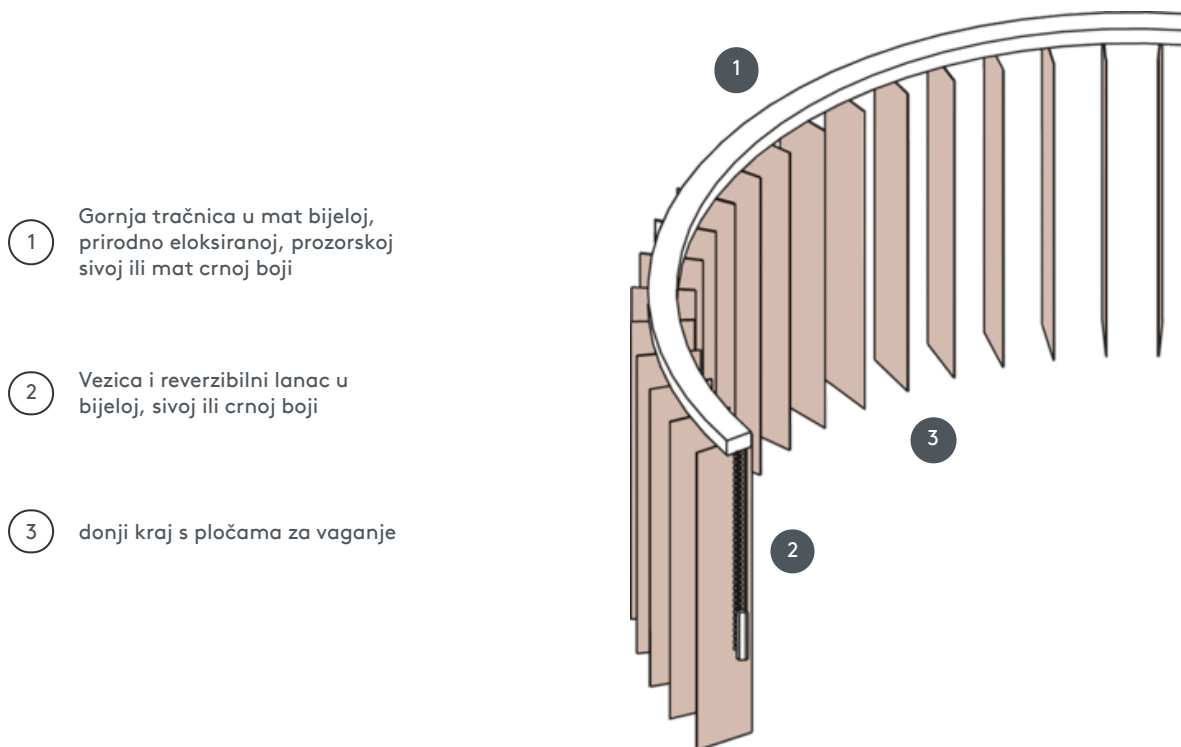

# VERTIKALJALOUSIE VJ080-S

Vertikalne žaluzine kompletna oprema za montažu na strop s pričvrstnim clipovima. Priključni nosač za montažu na zid uz dodatnu naknadu.

- 1 Gornja tračnica u mat bijeloj, prirodno eloksiranoj, prozorskoj sivoj ili mat crnoj boji
- 2 Vezica i reverzibilni lanac u bijeloj, sivoj ili crnoj boji
- 3 donji kraj s pločama za vaganje

## rassemblement

strop ili zid

## min. /maks. dimenzije

maks. širina: 560 cm (= maks. produžena duljina tračnice), maks. visina: 400cm  
najmanji radijus za 63 mm i 89 mm letvice: 65 cm  
najmanji radijus za oštricu od 127 mm: 90 cm