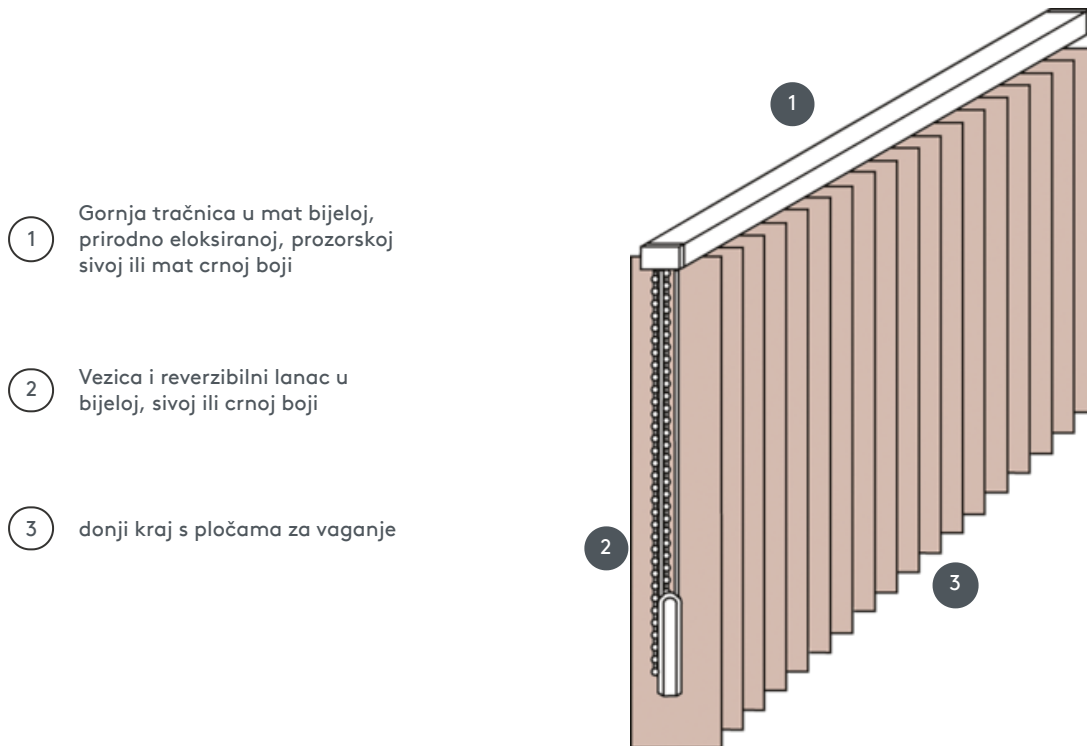

# VERTIKALJALOUSIE VJ041-S

Vertikalne žaluzine kompletna oprema za montažu na strop s pričvrstnim clipovima. Prijenosni nosač za montažu na zid uz dodatnu naknadu.

- 1 Gornja tračnica u mat bijeloj, prirodno eloksiranoj, prozorskoj sivoj ili mat crnoj boji
- 2 Vezica i reverzibilni lanac u bijeloj, sivoj ili crnoj boji
- 3 donji kraj s pločama za vaganje

## rassemblement

strop, zid ili ugrađeni profil

## min. /maks. dimenzije

min. širina 40 cm/maks.  
širina 695cm  
maks. visina 400 cm  
maks. površina 27 m<sup>2</sup>  
maks. težina 20 kg