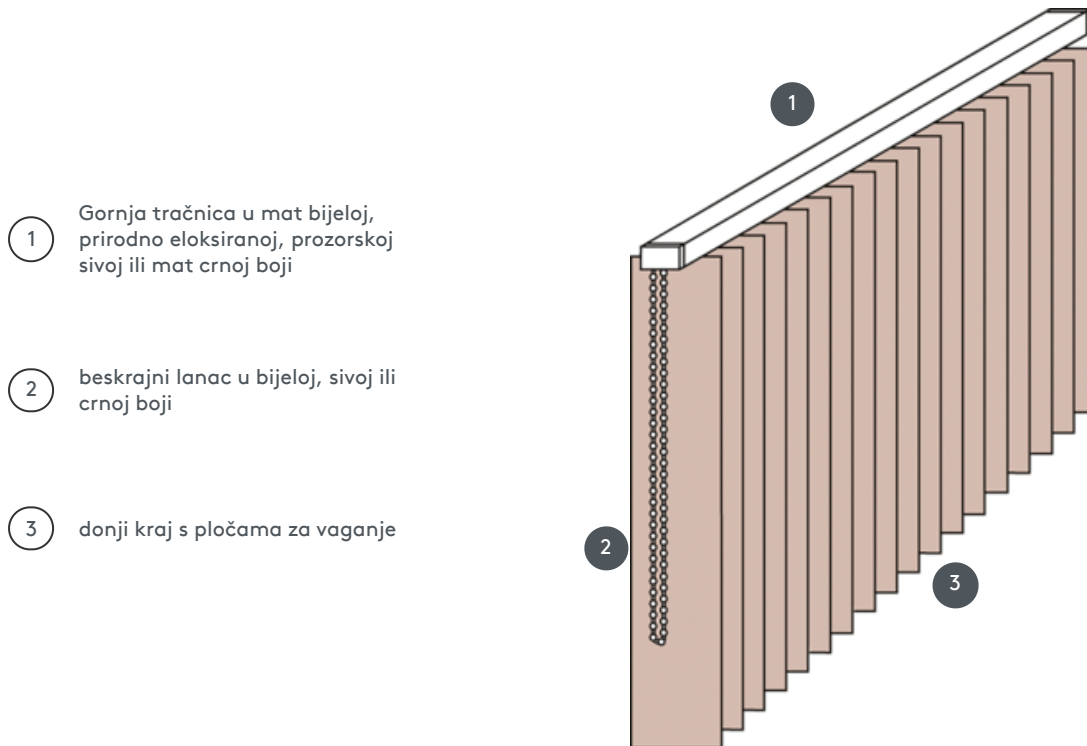

# VERTIKALJALOUSIE VJ041-M

Vertikalne žaluzine kompletnog sustava za montažu na strop s pričvrsnim clipovima. Prijenosni nosač za montažu na zid uz dodatnu naknadu.

- 1 Gornja tračnica u mat bijeloj, prirodno eloksiranoj, prozorskoj sivoj ili mat crnoj boji
- 2 beskrajni lanac u bijeloj, sivoj ili crnoj boji
- 3 donji kraj s pločama za vaganje

## rassemblement

strop, zid ili ugrađeni profil