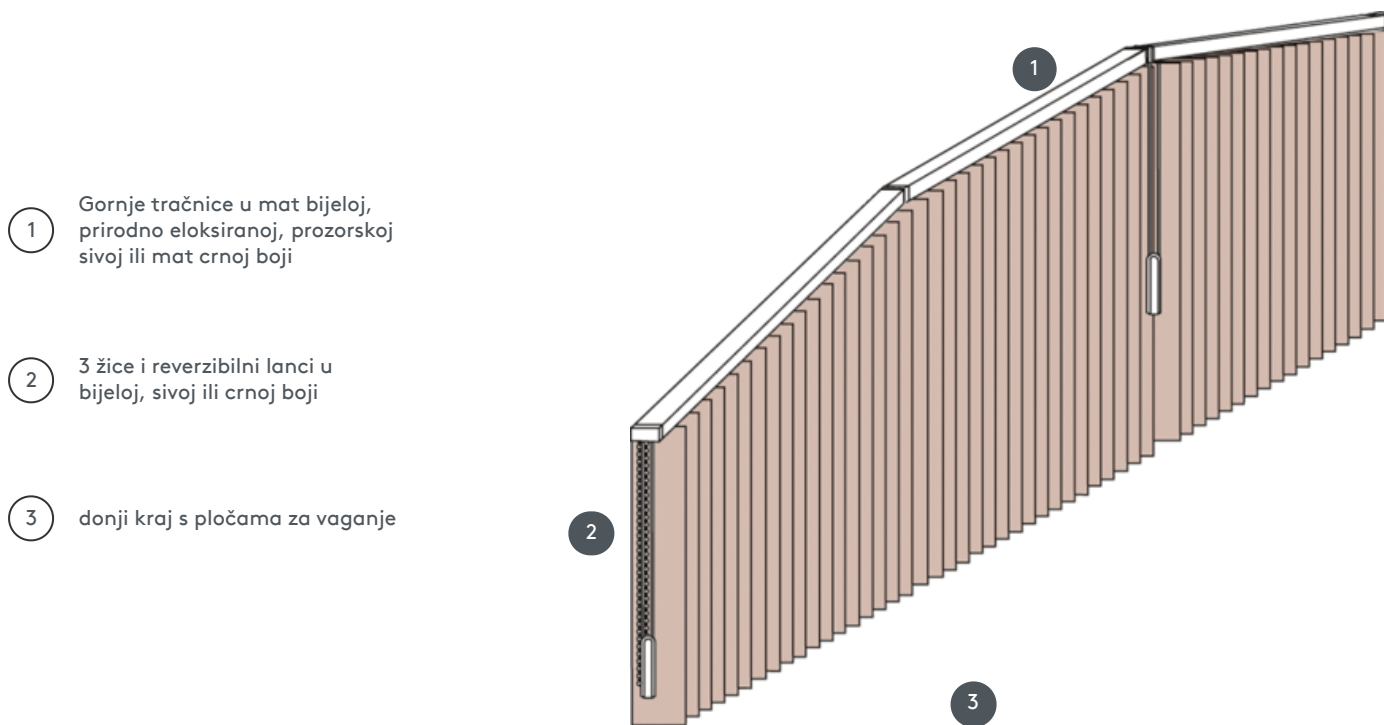

VERTIKALJALOUSIE VJ070-S

Vertikalna žaluzina – kompletan sustav za montažu na strop s pričvrsnim kopčama. Nosivi nosač za zidnu montažu dostupan uz doplatu.

- 1 Gornje tračnice u mat bijeloj, prirodno eloksiranoj, prozorskoj sivoj ili mat crnoj boji
- 2 3 žice i reverzibilni lanci u bijeloj, sivoj ili crnoj boji
- 3 donji kraj s pločama za vaganje

rassemblement

strop, zid, instalacijski profil

maks. masa

Dimenzije po zabatnom sustavu:
maks. nagib: 500 cm
maks. visina: 300 cm
maks. nagib: 55°

Dimenzije za standardni sustav:
min. širina 40 cm/maks. širina 695cm
maks. visina 400 cm
maks. površina 27 m²
maks. težina 20 kg

Mehanička boja

mat bijela (RAL 9016)
prirodni anodizirani aluminij (E6-EV1)
Siva struktura prozora (RAL 7040)
mat crna struktura (RAL 9005)
RAL posebna slika na zahtjev (uz nadoplatu)

konobar

s vezicom i reverzibilnim lancem (bijeli, sivi ili crni)
bilo lijevo ili desno