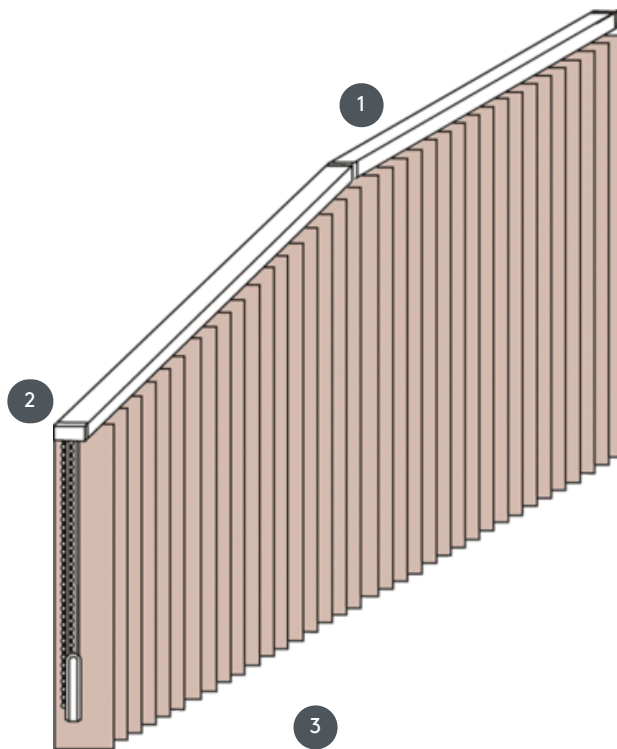

VERTIKALJALOUSIE VJ060-S

Vertikalna žaluzina – kompletan sustav za montažu na strop pomoću pričvrstnih kopči. Nosачi za zidnu montažu dostupni uz doplatu.

- 1 Gornje tračnice u mat bijeloj, prirodno eloksiranoj, prozorskoj sivoj ili mat crnoj boji
- 2 2 žice i reverzibilni lanci u bijeloj, sivoj ili crnoj boji
- 3 donji kraj s pločama za vaganje

rassemblement

strop, zid ili ugrađeni profil

maks. masa

maks. dimenzije za zabatni sustav:

maks. nagib: 500 cm
maks. visina: 300 cm
maks. nagib: 55°

Dimenzije za standardni sustav:

min. širina 40 cm/maks.
širina 695cm
maks. visina 400 cm
maks. površina 27 m²
maks. težina 20 kg

Mehanička boja

mat bijela (RAL 9016)
prirodni anodizirani
aluminij (E6-EV1)
Siva struktura prozora (RAL
7040)
mat crna struktura (RAL
9005)
RAL posebna slika na
zahtjev (uz nadoplatu)

konobar

sa žicama i reverzibilnim
lancima (bijeli, sivi ili crni)
Uvijek otvorena i zatvorena
izvana