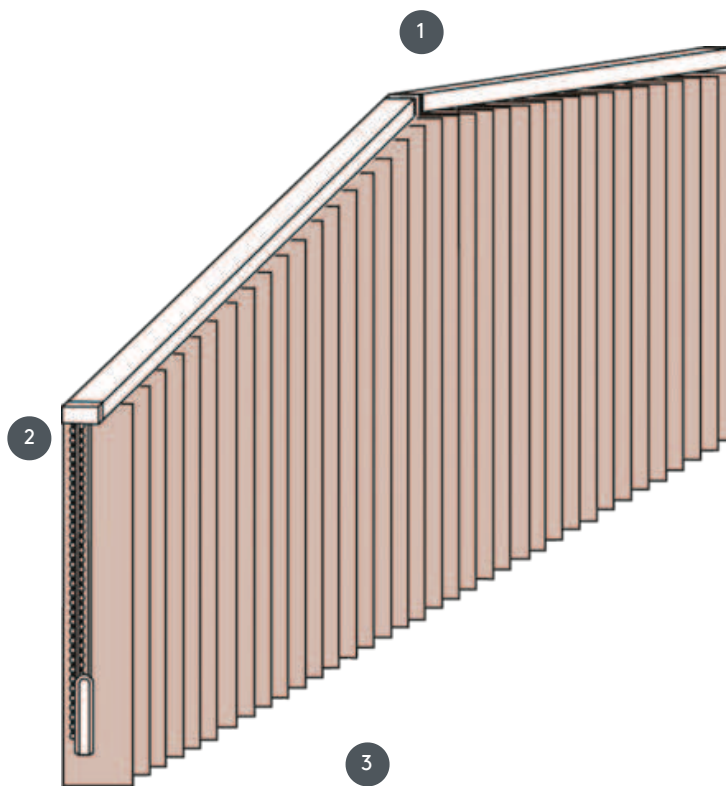

# VERTIKALJALOUSIE VJ050-S

Vertikalna žaluzina – kompletan sustav za montažu na strop pomoću pričvrstnih kopči. Nosači za zidnu montažu dostupni uz doplatu.

- 1 Gornje tračnice u mat bijeloj, prirodno eloksiranoj, prozorskoj sivoj ili mat crnoj boji
- 2 2 žice i reverzibilni lanci u bijeloj, sivoj ili crnoj boji
- 3 donji kraj s pločama za vaganje

## rassemblement

strop, zid ili ugrađeni profil

## maks. masa

Dimenzije po sustavu:

maks. nagib: 500 cm  
maks. visina: 300 cm  
maks. nagib: 55°

## konobar

sa žicama i reverzibilnim  
lancima (bijeli, sivi ili crni)  
Uvijek otvorena i zatvorena  
izvana