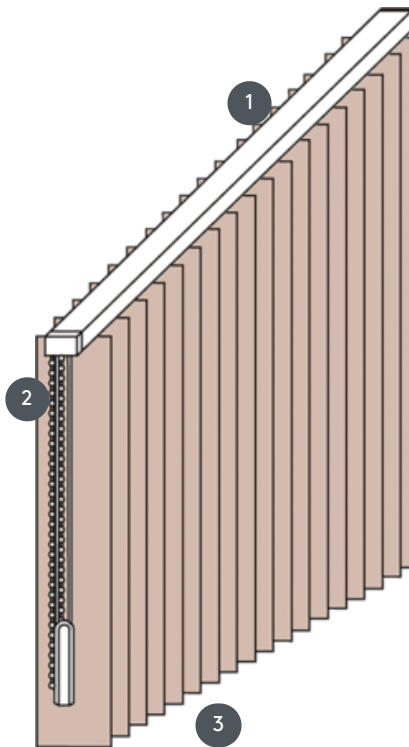

VERTIKALJALOUSIE VJ040-S

Vertikalna žaluzina – kompletan sustav za montažu na strop pomoću pričvrstnih kopči. Nosачi za zidnu montažu dostupni uz doplatu.

- 1 Gornja tračnica u mat bijeloj, prirodno eloksiranoj, prozorskoj sivoj ili mat crnoj boji
- 2 Vezica i reverzibilni lanac u bijeloj, sivoj ili crnoj boji
- 3 donji kraj s pločama za vaganje

rassemblement

strop, zid ili ugrađeni profil

maks. masa

maks. nagib: 500 cm
maks. visina: 300 cm
maks. nagib: 55°

Mehanička boja

mat bijela (RAL 9016)
prirodni anodizirani
aluminij (E6-EV1)
Siva struktura prozora (RAL
7040)
mat crna struktura (RAL
9005)
RAL posebna slika na
zahtjev (uz nadoplatu)

konobar

s vezicom i reverzibilnim lancem
(bijeli, sivi ili crni)
bilo lijevo ili desno