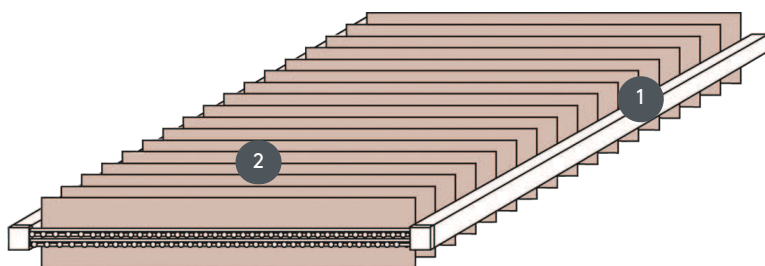

VERTIKALJALOUSIE VJ025-S

Vertikalna žaluzina – kompletan sustav za montažu u nišu ili ispred niše pomoću pričvrstnih kopči. Nosači za zidnu montažu dostupni uz doplatu.

1 Šine u mat bijeloj, prirodnoj anodiziranoj, prozorskoj sivoj ili mat crnoj boji

2 Vezica desno ili lijevo (pogled iz ptičje perspektive) reverzibilni lanac u bijeloj, sivoj ili crnoj boji moguć sa sve četiri strane (pogled iz ptičje perspektive)

rassemblement

u ili ispred niše

maks. masa

maks. širina: 450 cm
maks. duljina: 200 cm
maks. površina: 9 m²

Mehanička boja

mat bijela (RAL 9016)
prirodni anodizirani
aluminij (E6-EV1)
Siva struktura prozora (RAL
7040)
mat crna struktura (RAL
9005)
RAL posebna slika na
zahtjev (uz nadoplatu)

konobar

s vezicom i reverzibilnim lancem
(u bijeloj, sivoj ili crnoj boji)