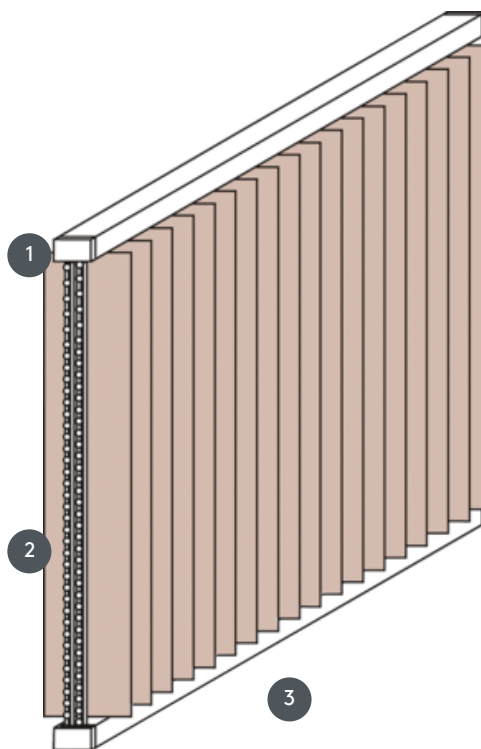

VERTIKALJALOUSIE VJ020-S

Vertikalna žaluzina – kompletan sustav za montažu između stropa i poda ili u prozorsku nišu pomoću pričvrstnih kopči. Nosači za zidnu montažu dostupni uz doplatu.

- 1 Gornja tračnica u mat bijeloj, prirodno eloksiranoj, prozorskoj sivoj ili mat crnoj boji
- 2 Vezica i reverzibilni lanac u bijeloj, sivoj ili crnoj boji
- 3 Donja tračnica u mat bijeloj, prirodno eloksiranoj, prozorskoj sivoj ili mat crnoj boji

rassemblement

Niša ili zid

maks. masa

maks. širina 400 cm
maks. visina 400 cm
maks. površina 16 m²

Mehanička boja

mat bijela (RAL 9016)
prirodni anodizirani
aluminij (E6-EV1)
Siva struktura prozora (RAL
7040)
mat crna struktura (RAL
9005)
RAL posebna slika na
zahtjev (uz nadoplatu)

konobar

pomoću vezice i reverzibilnog
lanca (bijela, siva, crna)
Operacija lijevo ili desno