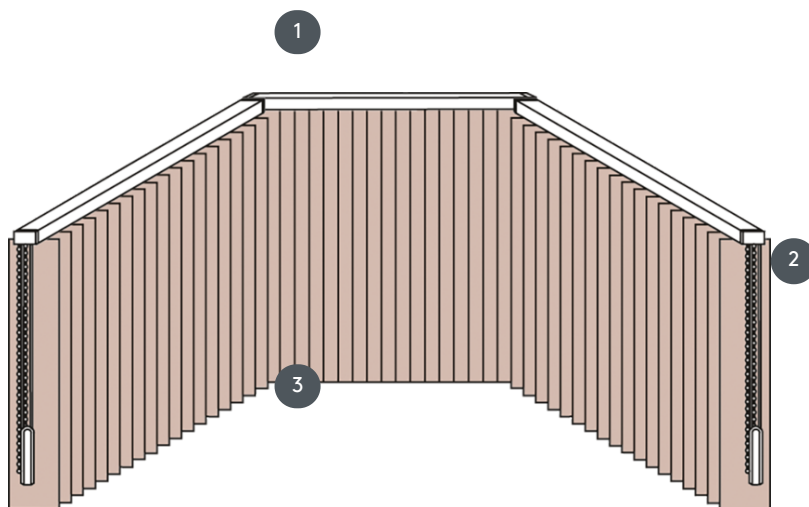

VERTIKALJALOUSIE VJ032-S

Vertikalna žaluzina – kompletan sustav za montažu na strop pomoću pričvrstnih kopči. Nosači za zidnu montažu dostupni uz doplatu.

- 1 Gornje tračnice u mat bijeloj, prirodno eloksiranoj, prozorskoj sivoj ili mat crnoj boji
- 2 Zavjese i reverzibilni lanci u bijeloj, sivoj ili crnoj boji
- 3 donji kraj s pločama za vaganje

rassemblement

strop, zid ili ugrađeni profil

min. /maks. dimenzije

Širina izračuna = ukupna
širina sustava = širina B1 +
širina B2 + širina FB3
(PAŽNJA navedite
dimenzije zida!)
Visina izračuna = ukupne
visine sustava = završna
visina FH1 + gotova visina
FH2 + završna visina FH3

Dimenzije po gotovoj širini:

min. širina 40 cm/maks.
širina 695cm
maks. visina 400 cm
maks. površina 27 m²
maks. težina 20 kg

Mehanička boja

mat bijela (RAL 9016)
prirodni anodizirani
aluminij (E6-EV1)
Siva struktura prozora (RAL
7040)
mat crna struktura (RAL
9005)
RAL posebna slika na
zahtjev (uz nadoplatu)

konobar

3 žice i reverzibilni lanci u bijeloj,
sivoj ili crnoj boji