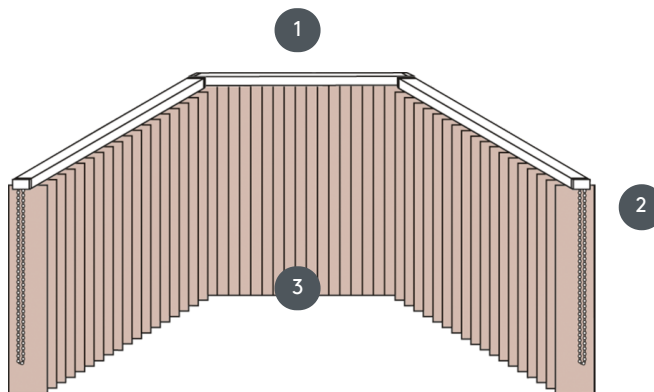

VERTIKALJALOUSIE VJ032-M

Vertikalna žaluzina – kompletan sustav za montažu na strop pomoću pričvrstnih kopči. Nosači za zidnu montažu dostupni uz doplatu.

- 1 Gornje tračnice u mat bijeloj, prirodno eloksiranoj, prozorskoj sivoj ili mat crnoj boji
- 2 Beskrajni lanci u bijelom, sivom, crnom ili metalnom lancu na zahtjev
- 3 donji kraj s pločama za vaganje

rassemblement

strop, zid ili ugrađeni profil

min. /maks. dimenzije

Širina izračuna = ukupna
širina sustava = širina B1 +
širina B2 + širina FB3
(PAŽNJA navedite
dimenzije zida!)
Visina izračuna = ukupne
visine sustava = završna
visina FH1 + gotova visina
FH2 + završna visina FH3

Dimenzije po gotovoj širini:

min. širina 40 cm/maks.
širina 600cm
maks. visina 400 cm
maks. površina 24 m²
maks. težina 10 kg

Mehanička boja

mat bijela (RAL 9016)
prirodni anodizirani
aluminij (E6-EV1)
Siva struktura prozora (RAL
7040)
mat crna struktura (RAL
9005)
RAL posebna slika na
zahtjev (uz nadoplatu)