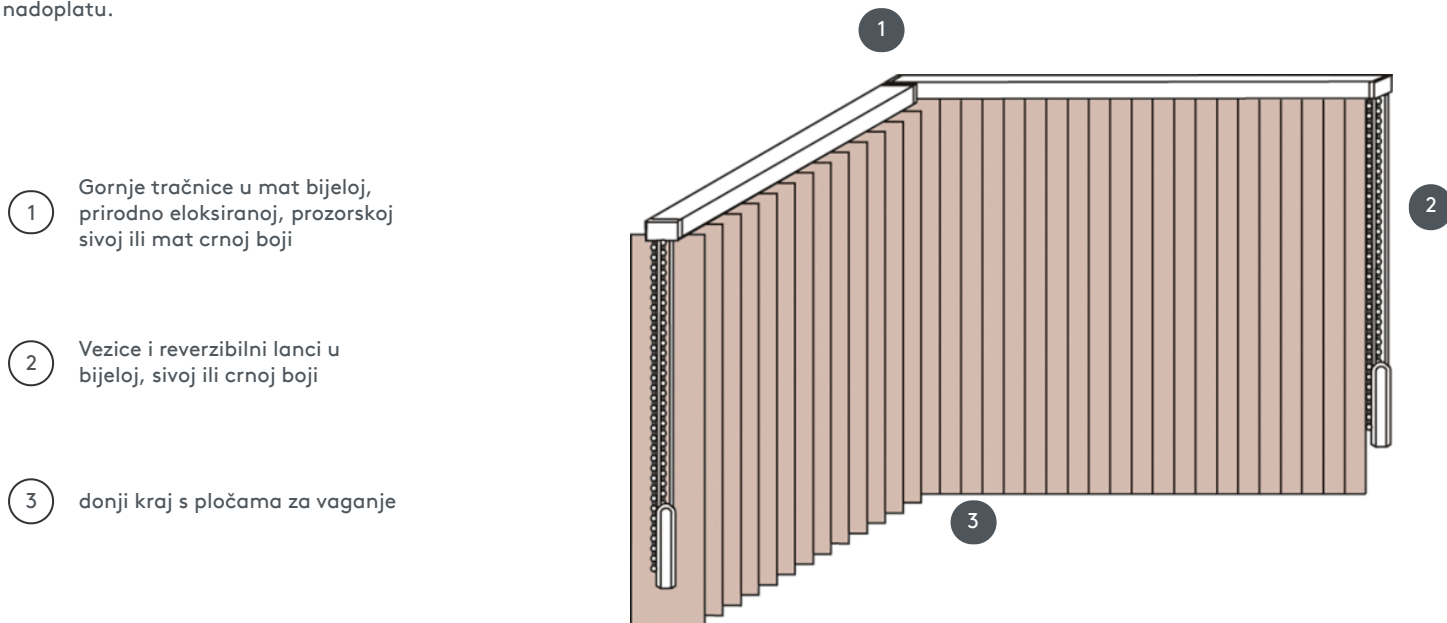

VERTIKALJALOUSIE VJ030-S

Vertikalna žaluzina – kompletan sustav za montažu na strop pomoću pričvrstnih kopčiči. Nosачi za zidnu montažu dostupni uz dodatnu nadoplatu.

1 Gornje tračnice u mat bijeloj, prirodno eloksiranoj, prozorskoj sivoj ili mat crnoj boji

2 Vezice i reverzibilni lanci u bijeloj, sivoj ili crnoj boji

3 donji kraj s pločama za vaganje

rassemblement

strop, zid ili ugrađeni profil

min. /maks. dimenzije

Širina izračuna = ukupna
širina sustava = širina B1 +
širina B2 (PAŽNJA navedite
dimenzije zida!)
Visina izračuna = ukupne
visine sustava = gotova
visina FH1 + gotova visina
FH2