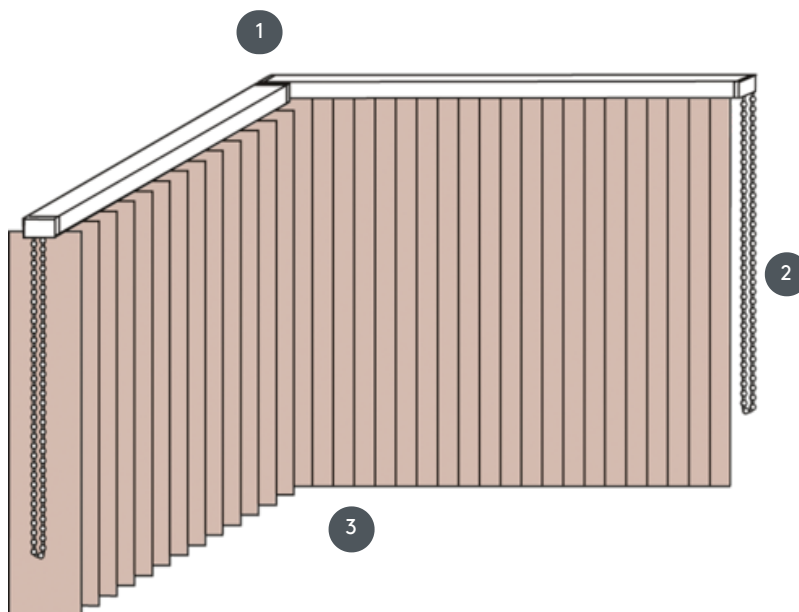

# VERTIKALJALOUSIE VJ030-M

Vertikalna žaluzina – kompletan sustav za montažu na strop pomoću pričvrstnih kopči. Nosaji za zidnu montažu dostupni uz nadoplatu.

- 1 Gornje tračnice u mat bijeloj, prirodno eloksiranoj, prozorskoj sivoj ili mat crnoj boji
- 2 Beskrajni lanci (za svaku stranu sustava) u bijeloj, sivoj, crnoj boji
- 3 donji kraj s pločama za vaganje

## rassemblement

strop, zid ili ugrađeni profil

Dimenzije po gotovoj širini:  
min. širina 40 cm/maks.  
širina 600cm  
maks. visina 400 cm  
maks. površina 24 m<sup>2</sup>  
maks. težina 10 kg