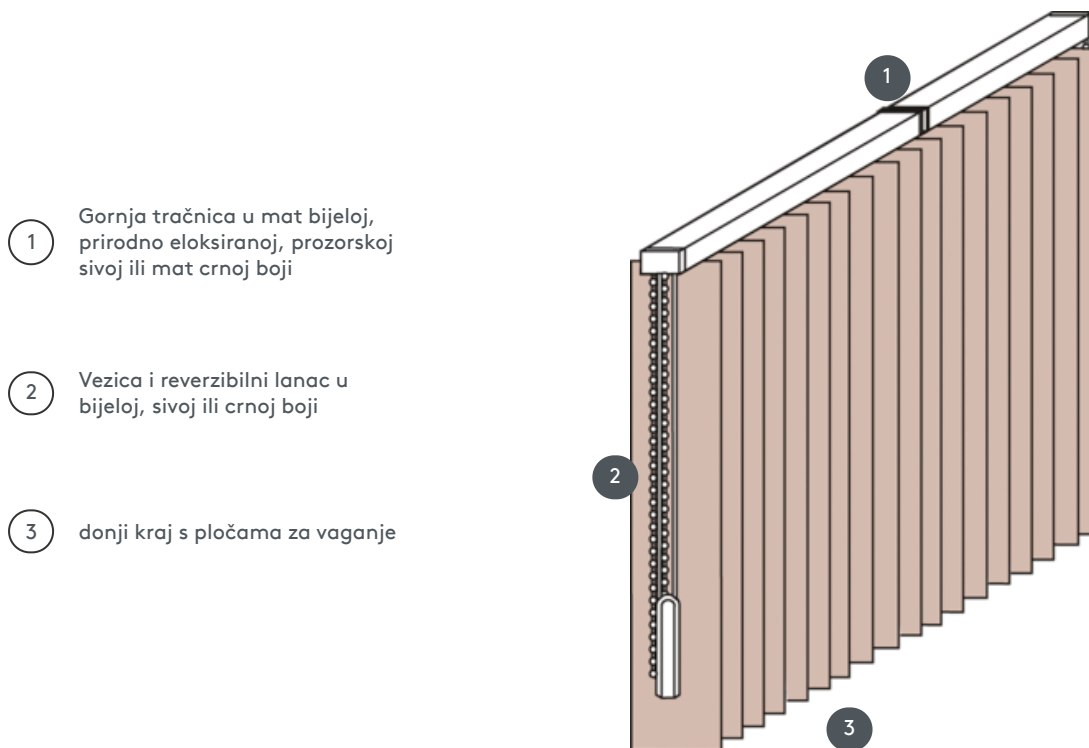

# VERTIKALJALOUSIE VJ012-S

Vertikalna žaluzina – kompletan sustav za montažu na strop pomoću pričvrstnih kopči. Nosачi za zidnu montažu dostupni uz nadoplatu.

- 1 Gornja tračnica u mat bijeloj, prirodno eloksiranoj, prozorskoj sivoj ili mat crnoj boji
- 2 Vezica i reverzibilni lanac u bijeloj, sivoj ili crnoj boji
- 3 donji kraj s pločama za vaganje

## rassemblement

strop, zid ili ugrađeni profil

## konobar

pomoću vezice i reverzibilnog  
lanca (bijela, siva, crna)  
Operativni sustav 1 s lijeve strane  
Operativni sustav 2 s desne  
strane