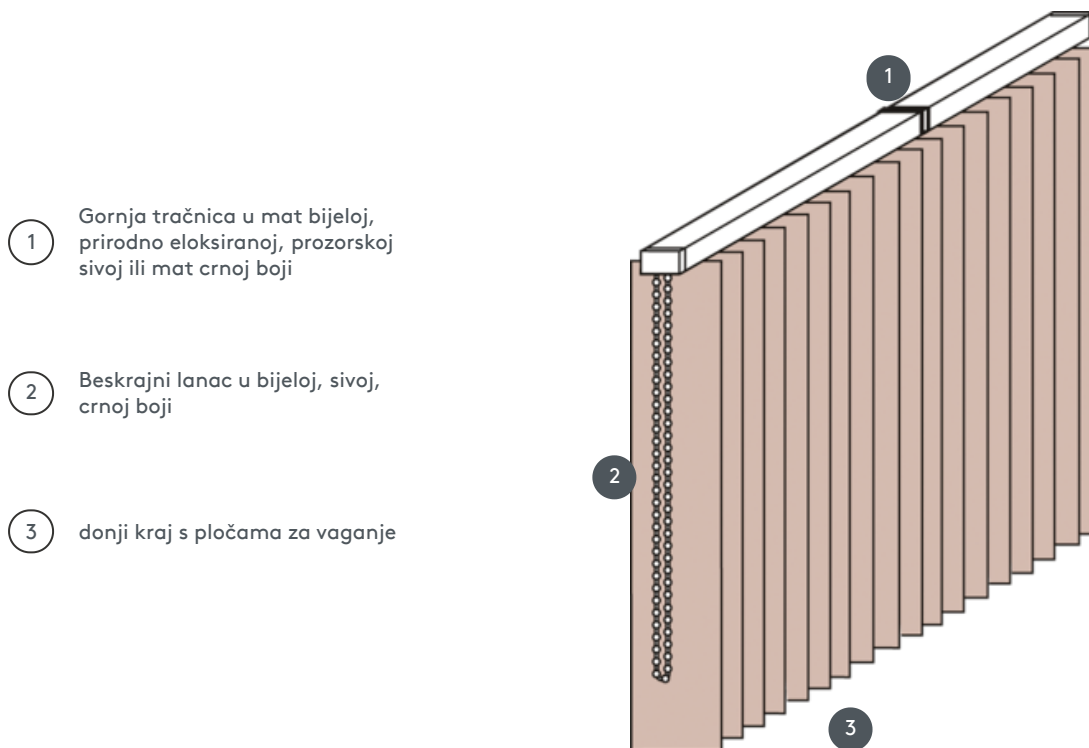

# VERTIKALJALOUSIE VJ012-M

Vertikalna žaluzina – kompletan sustav za montažu na strop pomoću pričvrstnih kopči. Nosачi za montažu na zid dostupni uz nadoplatu.

- 1 Gornja tračnica u mat bijeloj, prirodno eloksiranoj, prozorskoj sivoj ili mat crnoj boji
- 2 Beskrajni lanac u bijeloj, sivoj, crnoj boji
- 3 donji kraj s pločama za vaganje

## rassemblement

strop, zid ili ugrađeni profil

## konobar

beskrajni lanac u bijeloj, sivoj ili  
crnoj boji  
Operativni sustav 1 s lijeve strane  
Operativni sustav 2 s desne  
strane