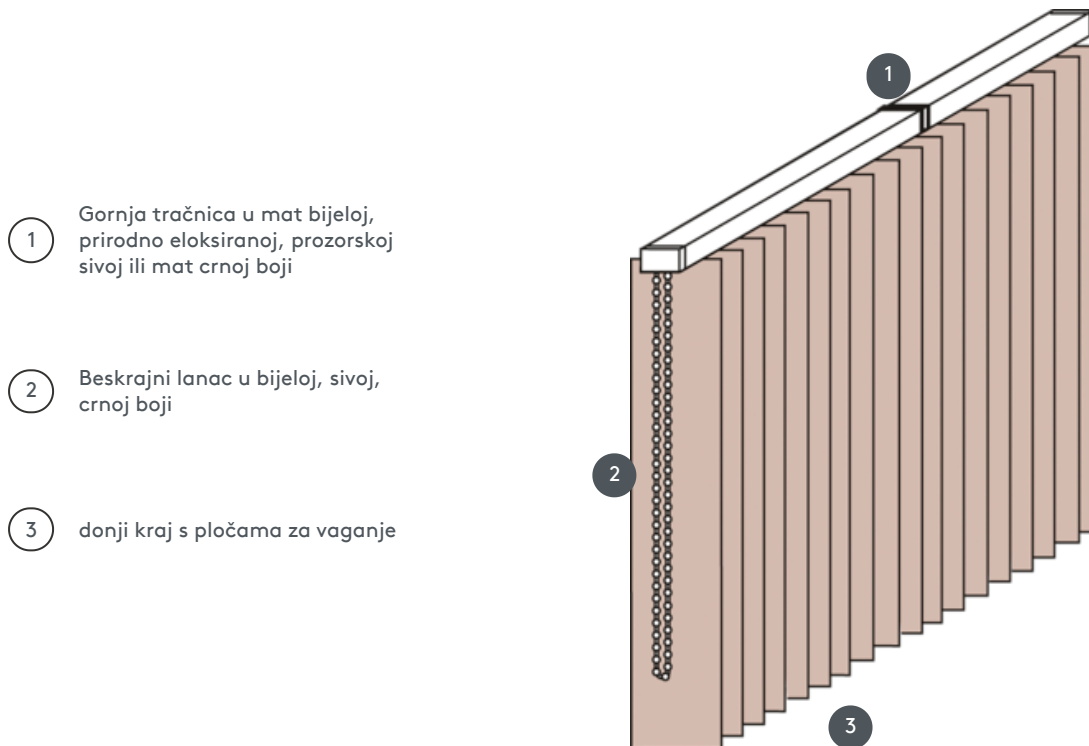

VERTIKALNE ŽALUZINE VJ012-M

Vertikalna žaluzina – kompletan sustav za montažu na strop pomoću pričvrstnih kopči. Nosači za montažu na zid dostupni uz nadoplatu.

- 1 Gornja tračnica u mat bijeloj, prirodno eloksiranoj, prozorskoj sivoj ili mat crnoj boji
- 2 Beskrajni lanac u bijeloj, sivoj, crnoj boji
- 3 donji kraj s pločama za vaganje

rassemblement

strop, zid ili ugrađeni profil

min. /maks. dimenzije

Širina izračuna = ukupna
širina sustava = gotova
širina FB1 + gotova širina
FB2
Visina izračuna = najveća
visina sustava

Dimenzije po gotovoj širini:
min. širina 40 cm/maks.
širina 600cm
maks. visina 400 cm
maks. površina 24 m²
maks. težina 10 kg

Mehanička boja

mat bijela (RAL 9016)
prirodni anodizirani
aluminij (E6-EV1)
Siva struktura prozora (RAL
7040)
mat crna struktura (RAL
9005)
RAL posebna slika na
zahtjev (uz nadoplatu)

konobar

beskrajni lanac u bijeloj, sivoj ili
crnoj boji
Operativni sustav 1 s lijeve strane
Operativni sustav 2 s desne
strane