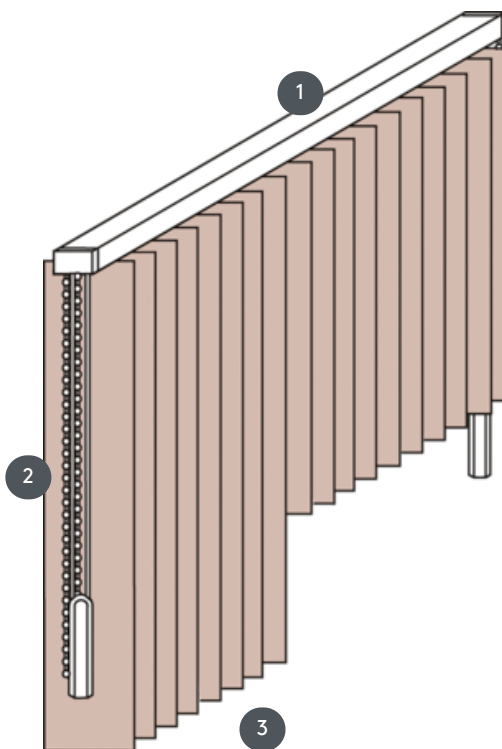

VERTIKALJALOUSIE VJ013-S

Vertikalne žaluzine – kompletan sustav za montažu na strop s pričvrsnim kopčama. Nosачi za montažu na zid dostupni uz nadoplatu.

- 1 Gornja tračnica u mat bijeloj, prirodno eloksiranoj, prozorskoj sivoj ili mat crnoj boji
- 2 2 odvojene žice i reverzibilni lanac u bijeloj, sivoj ili crnoj boji
- 3 donji kraj s pločama za vaganje

rassemblement

strop, zid ili ugrađeni profil

min. /maks. dimenzije

Širina izračuna = ukupna
širina sustava = gotova
širina FB1 + gotova širina
FB2
Visina izračuna = najveća
visina sustava

Dimenzije po gotovoj širini:
min. širina 40 cm/maks.
širina 695cm
maks. visina 400 cm
maks. površina 27 m²
maks. težina 20 kg

Mehanička boja

mat bijela (RAL 9016)
prirodni anodizirani
aluminij (E6-EV1)
Siva struktura prozora (RAL
7040)
mat crna struktura (RAL
9005)
RAL posebna slika na
zahtjev (uz nadoplatu)

konobar

s dvije odvojene žice i
zajedničkim reverzibilnim
lancem
bilo lijevo ili desno