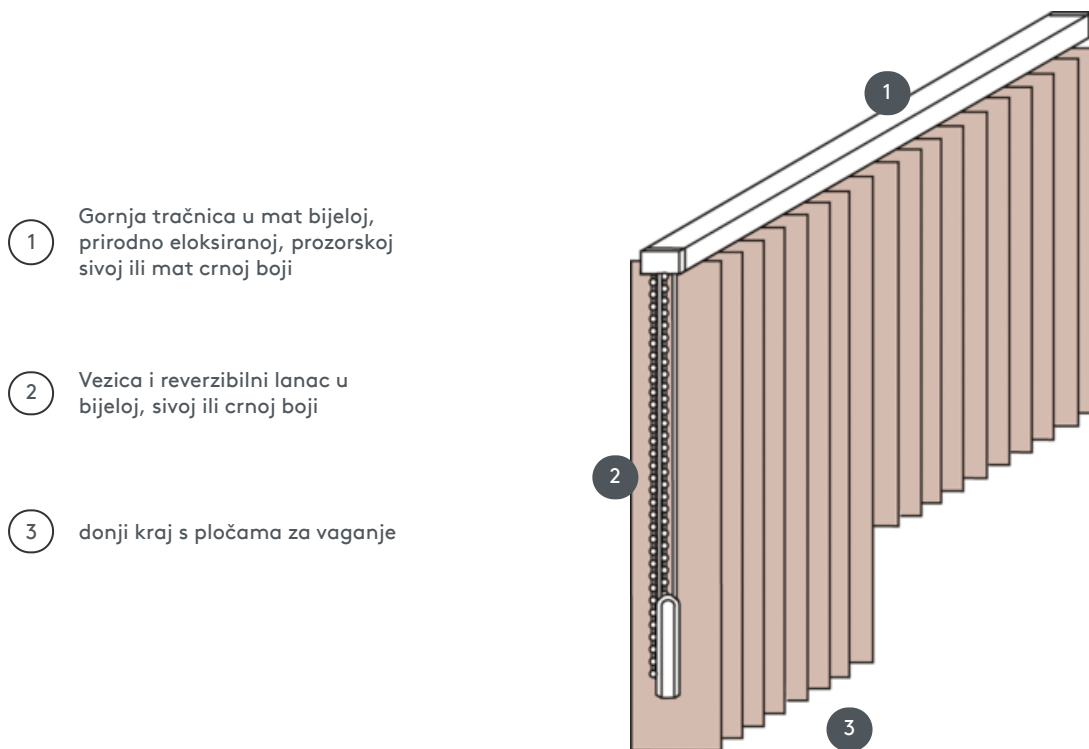

# VERTIKALJALOUSIE VJ011-S

Vertikalne žaluzine kompletna oprema za montažu na strop s pričvrsnim clipovima. Prijenosni nosač za montažu na zid uz dodatnu naknadu.

- 1 Gornja tračnica u mat bijeloj, prirodno eloksiranoj, prozorskoj sivoj ili mat crnoj boji
- 2 Vezica i reverzibilni lanac u bijeloj, sivoj ili crnoj boji
- 3 donji kraj s pločama za vaganje

## rassemblement

strop, zid ili ugrađeni profil

## konobar

pomoću vezice i reverzibilnog  
lanca (bijela, siva, crna)  
Operacija lijevo ili desno