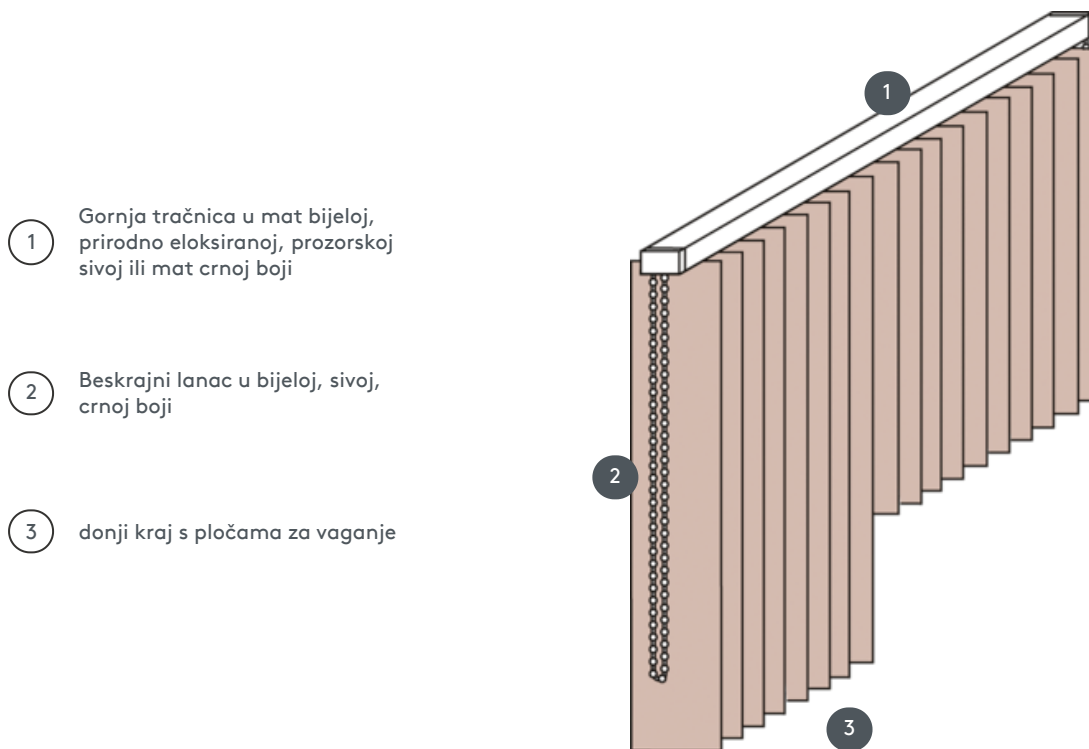

VERTIKALJALOUSIE VJ011-M

Vertikalne žaluzine kompletna oprema za montažu na strop s pričvrsnim clipovima. Priključni nosač za montažu na zid uz dodatnu naknadu.

- 1 Gornja tračnica u mat bijeloj, prirodno eloksiranoj, prozorskoj sivoj ili mat crnoj boji
- 2 Beskrajni lanac u bijeloj, sivoj, crnoj boji
- 3 donji kraj s pločama za vaganje

rassemblement

strop, zid ili ugrađeni profil

min. /maks. dimenzije

Širina izračuna = ukupna
širina sustava = gotova
širina FB1 + gotova širina
FB2
Visina izračuna = najveća
visina sustava

Dimenzije po gotovoj širini:
min. širina 40 cm/maks.
širina 600cm
maks. visina 400 cm
maks. površina 24 m²
maks. težina 10 kg

Mehanička boja

mat bijela (RAL 9016)
prirodni anodizirani
aluminij (E6-EV1)
Siva struktura prozora (RAL
7040)
mat crna struktura (RAL
9005)
RAL posebna slika na
zahtjev (uz nadoplatu)

konobar

beskrajni lanac u bijeloj, sivoj ili
crnoj boji
Operacija lijevo ili desno