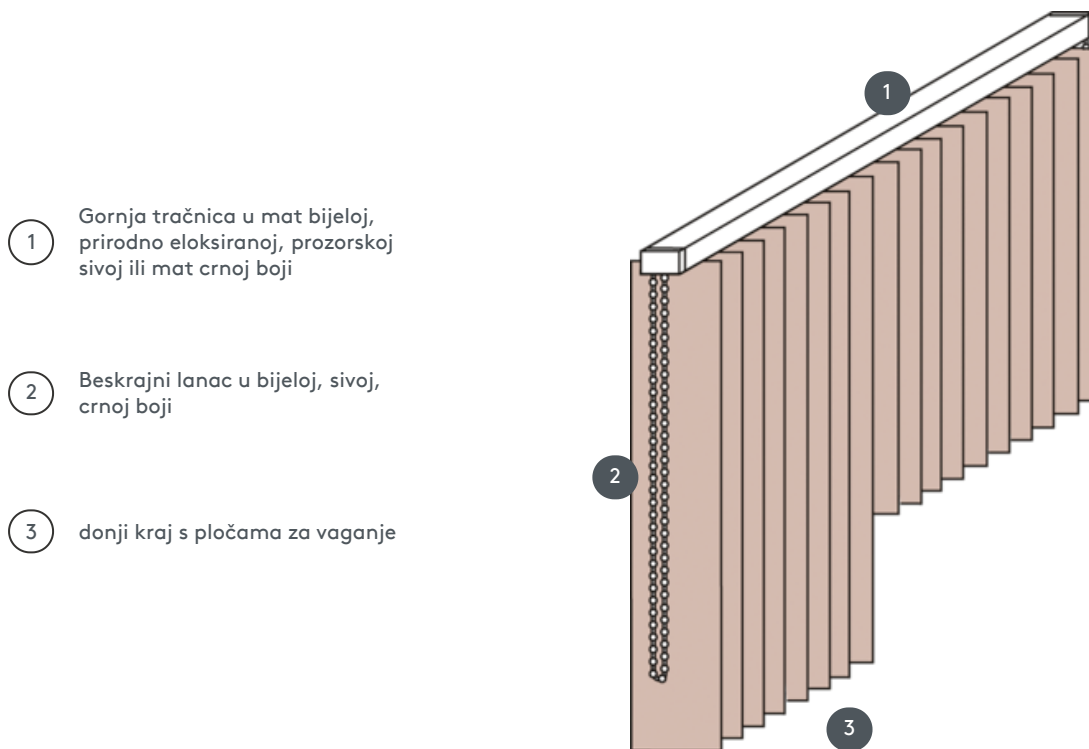

VERTIKALNE ŽALUZINE VJ011-M

Vertikalne žaluzine kompletna oprema za montažu na strop s pričvrsnim clipovima. Priključni nosač za montažu na zid uz dodatnu naknadu.

- 1 Gornja tračnica u mat bijeloj, prirodno eloksiranoj, prozorskoj sivoj ili mat crnoj boji
- 2 Beskrajni lanac u bijeloj, sivoj, crnoj boji
- 3 donji kraj s pločama za vaganje

rassemblement

strop, zid ili ugrađeni profil

min. /maks. dimenzije

Širina izračuna = ukupna
širina sustava = gotova
širina FB1 + gotova širina
FB2
Visina izračuna = najveća
visina sustava

Dimenzije po gotovoj širini:
min. širina 40 cm/maks.
širina 600cm
maks. visina 400 cm
maks. površina 24 m²
maks. težina 10 kg

Mehanička boja

mat bijela (RAL 9016)
prirodni anodizirani
aluminij (E6-EV1)
Siva struktura prozora (RAL
7040)
mat crna struktura (RAL
9005)
RAL posebna slika na
zahtjev (uz nadoplatu)

konobar

beskrajni lanac u bijeloj, sivoj ili
crnoj boji
Operacija lijevo ili desno