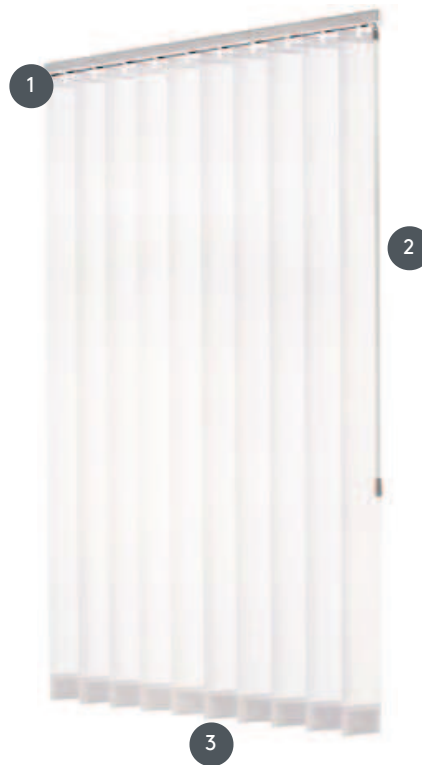

# VERTIKALNE ŽALUZINE VJ010-W

Vertikalne žaluzine kompletnog sustava za montažu na strop s pričvrstnim clipovima. Priključni nosač za montažu na zid uz dodatnu naknadu.

- 1 Gornja tračnica u mat bijeloj, prirodno eloksiranoj, prozorskoj sivoj ili mat crnoj boji
- 2 Kontrolna šipka u bijeloj, sivoj ili crnoj boji
- 3 donji kraj s pločama za vaganje

## rassemblement

strop, zid ili ugrađeni profil