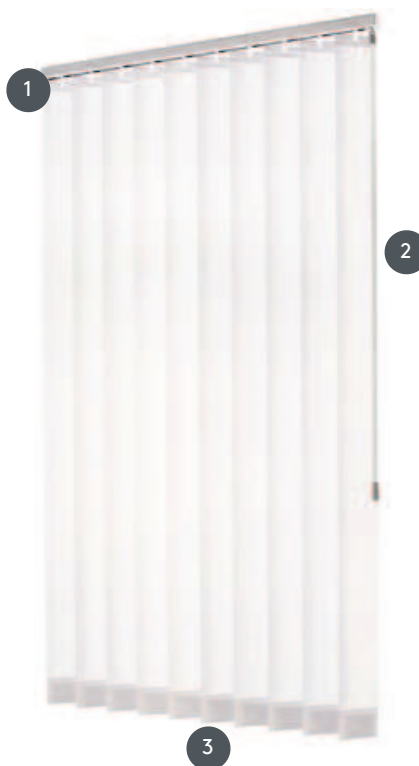

VERTIKALJALOUSIE VJ010-W

Vertikalne žaluzine kompletnog sustava za montažu na strop s pričvršnim clipovima. Priključni nosač za montažu na zid uz dodatnu naknadu.

- 1 Gornja tračnica u mat bijeloj, prirodno eloksiranoj, prozorskoj sivoj ili mat crnoj boji
- 2 Kontrolna šipka u bijeloj, sivoj ili crnoj boji
- 3 donji kraj s pločama za vaganje

rassemblement

strop, zid ili ugrađeni profil

min. /maks. dimenzije

min. širina 40 cm/maks.
širina 500 cm
maks. visina 300 cm
maks. površina 15 m²
maks. težina 6 kg

Mehaničke boje

mat bijela (RAL 9016)
prirodni anodizirani
aluminij (E6-EV1)
Siva struktura prozora (RAL
7040)
mat crna struktura (RAL
9005)
RAL posebna slika na
zahtjev (uz nadoplatu)