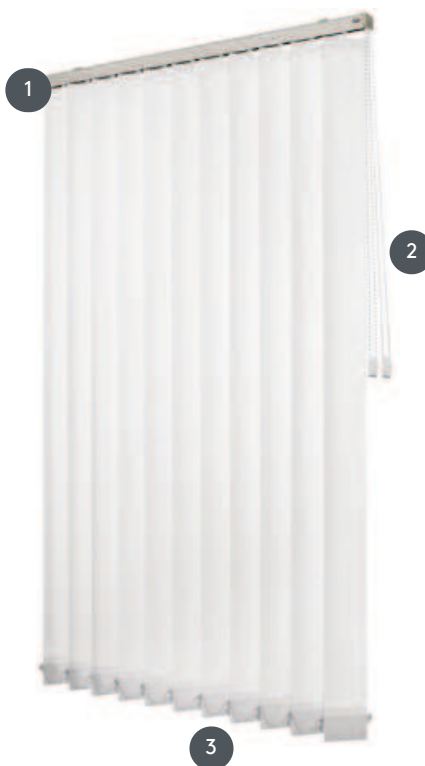

VERTIKALNE ŽALUZINE VJ010-S

Kompletni sustav vertikalnog slijepa za montažu na strop s montažnim kopčama. Montažni nosači za zidnu montažu uz dodatnu cijenu.

- 1 Gornja tračnica u mat bijeloj, prirodno eloksiranoj, prozorskoj sivoj ili mat crnoj boji
- 2 Vezica i reverzibilni lanac u bijeloj, sivoj ili crnoj boji
- 3 donji kraj s pločama za vaganje

rassemblement

strop, zid ili ugrađeni profil

min. /maks. dimenzije

min. širina 40 cm/maks.
širina 695cm
maks. visina 400 cm
maks. površina 27 m²
maks. težina 20 kg

Mehaničke boje

mat bijela (RAL 9016)
prirodni anodizirani
aluminij (E6-EV1)
Siva struktura prozora (RAL
7040)
mat crna struktura (RAL
9005)
RAL posebna slika na
zahtjev (uz nadoplatu)

konobar

pomoću vezice i reverzibilnog
lanca (bijela, siva, crna)
Operacija lijevo ili desno