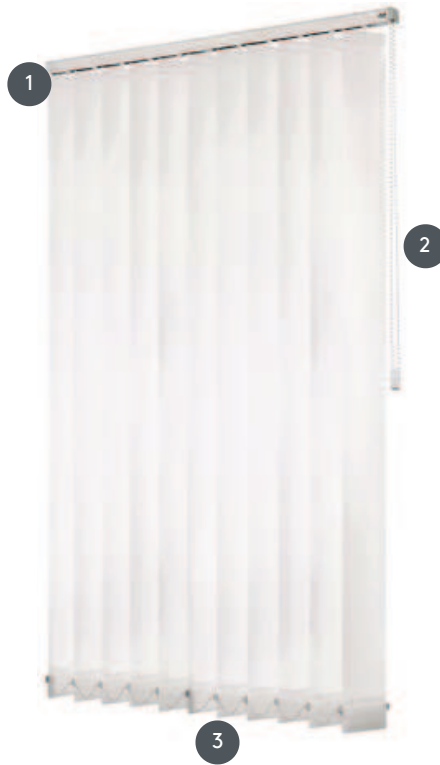

# VERTIKALNE ŽALUZINE VJ010-M

Vertikalne žaluzine kompletna oprema za montažu na strop s pričvrstnim clipovima. Prijenosni nosač za montažu na zid uz dodatnu naknadu.

- 1 Gornja tračnica u mat bijeloj, prirodno eloksiranoj, prozorskoj sivoj ili mat crnoj boji
- 2 Beskrajni lanac u bijelom, sivom, crnom ili metalnom lancu na zahtjev
- 3 donji kraj s pločama za vaganje

## rassemblement

strop, zid ili ugrađeni profil