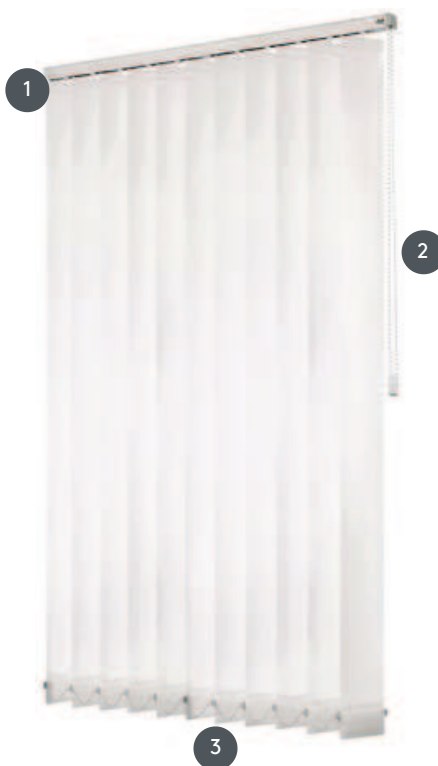

# VERTIKALJALOUSIE VJ010-M

Vertikalne žaluzine kompletna oprema za montažu na strop s pričvrstnim clipovima. Prijenosni nosač za montažu na zid uz dodatnu naknadu.

- 1 Gornja tračnica u mat bijeloj, prirodno eloksiranoj, prozorskoj sivoj ili mat crnoj boji
- 2 Beskrajni lanac u bijelom, sivom, crnom ili metalnom lancu na zahtjev
- 3 donji kraj s pločama za vaganje

## rassemblement

strop, zid ili ugrađeni profil