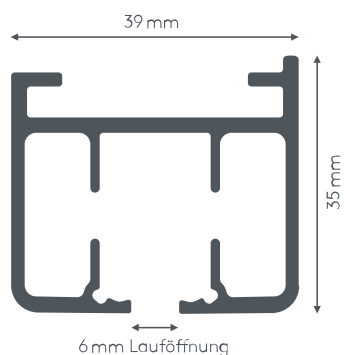

Poprečni pregled

Za više informacija pogledajte unutar leha.at
Specijalni dizajni vezani uz projekt dostupni na zahtjev.
Svi podatci su od proizvođača. Tehničke promjene su moguće.
Stanje 23.04.2026