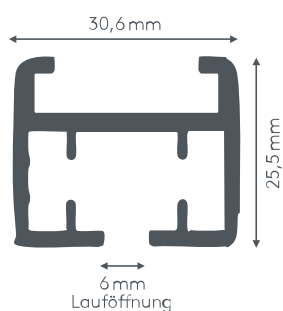

Poprečni pregled

Za više informacija pogledajte unutar leha.at
Specijalni dizajni vezani uz projekt dostupni na zahtjev.
Svi podatci su od proizvođača. Tehničke promjene su moguće.
Stanje 23.04.2026