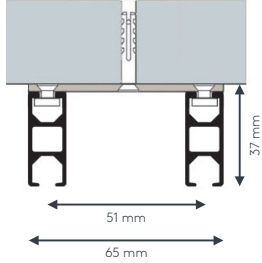

Gleiteranzahl bei 100cm: 16

Poprečni pregled

ALUSCHIENE

458 PRAXIS
RAUMTRENNSCHIENE

458 PRAXIS

RAUMTRENNSCHIENE

Querschnitt
M 1:1

Allgemeine Produktmerkmale

- Stabiles Aluprofil bestens geeignet für schwere Vorhänge bis max. 11 kg Vorhangesamtgewicht
- Ab 5 kg Vorhanggewicht Roller mit Stahlachse (Art. Nr. 4330) und Metallhaken (Art. Nr. 4806) gegen Aufzählung (Art. Nr. AUFPRROLL) empfohlen
- Montage freitragend bis max. 200 cm, abgehängt oder direkt an die Decke
- Universell einsetzbares Raumtrennprofil für Arztpraxen, Krankenhäuser, Umkleidekabinen, Werkstätten, etc.
- Schiene einläufig, standardmäßig in weiß pulverbeschichtet RAL 9016 oder alu natur eloxiert
- Pulverbeschichtet in beliebiger RAL-Farbe (Art. Nr. ALU-RAL) gegen Aufzählung
- Ausklinkung für Feststeller rechts, abweichende Position auf Wunsch
- Schienen über 6 m Länge werden mittig geteilt, abweichende Teilung auf Wunsch
- Standardzubehör (ohne Montagematerial): Enddeckel (Art. Nr. 4582), Ösenleiter (Art. Nr. 4263) mit Kunststoffhaken (Art. Nr. 4803), Zwischenfeststeller (Art. Nr. 4277) und Ösenfeststeller (Art. Nr. 4722)
- Auf Wunsch mit X-Gleitern Teflon (Art. Nr. 4824), X-Gleitern Teflon mit drehbarer Öse (Art. Nr. 4825) oder Klixi-Drehgleitern (Art. Nr. 4826) ohne Aufzählung erhältlich, siehe Technikteil
- Rundbögen und Horizontalbögen gegen Aufzählung

Anwendungsbeispiele

Umkleieräume, Werkstätten

Arztpraxen, Krankenhäuser

Badezimmer und Duschräume

458 PRAXIS

RAUMTRENNSCHIENE

• Deckenmontage

Deckenträger
4055

Deckenträger
4058

• Abgehängte Montage

Mini-Decken-
hänger 4056

Deckenhänger
4057

V-Hänger
4075

• Seitenmontage

Wandlager
4059

• Wandmontage