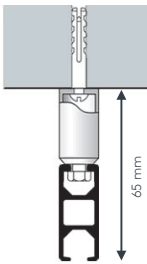

Anwendungsbeispiele

Umkleieräume, Werkstätten

Arztpraxen, Krankenhäuser

Badezimmer und Duschräume

458 PRAXIS

RAUMTRENNSCHIENE

• Deckenmontage

Deckenträger
4055

Deckenträger
4058

• Abgehängte Montage

Mini-Decken-
hänger 4056

Deckenhänger
4057

V-Hänger
4075

• Seitenmontage

Wandlager
4059

• Wandmontage

Einzelteile

	Art. Nr.	Bezeichnung
	458STG 458STG ABG	Profil 458 PRAXIS Aluminium, weiß oder alu ohne Ausklinkung, ohne Zubehör Lagerlänge 6 m, per lfm abgelängt nach Maß, per lfm
	4065	Profilverbinder und T-Verbinder 458 PRAXIS Metall per Stk.
	4582	Enddeckel 458 PRAXIS Kunststoff, weiß oder grau per Stk.
	4063	Verbindungsbrücke 458 PRAXIS Metall, weiß oder alu 40cm lang per Stk.
	4060	Abdeckband Kunststoff, transparent zum Abdecken der oberen Öffnung (verhindert das Eindringen von Staub) per lfm