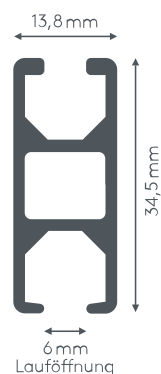

crna (RAL 9005)

prirodni eloksirani aluminij

RAL posebna boja po želji
(uz doplatu)

Radius savijanja (standardni)

12 cm

Gut zu wissen

Empfohlene Anzahl der Träger bei 100cm: 2 (Abstand zwischen den Deckenhängern max. 200cm. Freitragend bis max. 200cm mit bds. Wandlagern)

Gleiteranzahl bei 100cm: 16

Poprečni pregled

ALUSCHIENE

458 PRAXIS
RAUMTRENNSCHIENE

458 PRAXIS

RAUMTRENNSCHIENE

Querschnitt
M 1:1

Allgemeine Produktmerkmale

- Stabiles Aluprofil bestens geeignet für schwere Vorhänge bis max. 11 kg Vorhangesamtgewicht
- Ab 5 kg Vorhanggewicht Roller mit Stahlachse (Art. Nr. 4330) und Metallhaken (Art. Nr. 4806) gegen Aufzählung (Art. Nr. AUFPRROLL) empfohlen
- Montage freitragend bis max. 200 cm, abgehängt oder direkt an die Decke
- Universell einsetzbares Raumtrennprofil für Arztpraxen, Krankenhäuser, Umkleidekabinen, Werkstätten, etc.
- Schiene einläufig, standardmäßig in weiß pulverbeschichtet RAL 9016 oder alu natur eloxiert
- Pulverbeschichtet in beliebiger RAL-Farbe (Art. Nr. ALU-RAL) gegen Aufzählung
- Ausklinkung für Feststeller rechts, abweichende Position auf Wunsch
- Schienen über 6 m Länge werden mittig geteilt, abweichende Teilung auf Wunsch
- Standardzubehör (ohne Montagematerial): Enddeckel (Art. Nr. 4582), Ösenleiter (Art. Nr. 4263) mit Kunststoffhaken (Art. Nr. 4803), Zwischenfeststeller (Art. Nr. 4277) und Ösenfeststeller (Art. Nr. 4722)
- Auf Wunsch mit X-Gleitern Teflon (Art. Nr. 4824), X-Gleitern Teflon mit drehbarer Öse (Art. Nr. 4825) oder Klixi-Drehgleitern (Art. Nr. 4826) ohne Aufzählung erhältlich, siehe Technikteil
- Rundbögen und Horizontalbögen gegen Aufzählung

Biegungen

	Art. Nr.	Bezeichnung
	4540	Rundbogen einläufig Standardinnenradius R = 12cm, 90° Winkel (mögliche Radien siehe Technikteil) Bitte Skizze beilegen. per Bogen
	4528	Horizontalbogen Segmentbogen lt. Schablone und größere Radien bis 6 m Schienenlänge, per Anlage bis 12 m Schienenlänge, per Anlage