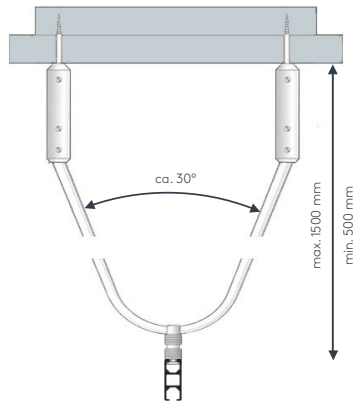

Deckenträger
4058

• Abgehängte Montage

Mini-Decken-
hänger 4056

Deckenhänger
4057

V-Hänger
4075

• Seitenmontage

Wandlager
4059

• Wandmontage

Wandträger
4144/6

Montagematerial

	Art. Nr.	Art. Bez.
	4055	Deckenträger einläufig Metall, weiß per Stk.
	4058	Deckenträger zweiläufig Metall, weiß per Stk.
	4056	Mini-Deckenhänger einläufig Metall, weiß oder alu 3 cm per Stk.
	4057	Deckenhänger einläufig Metall, weiß oder alu abgelängt nach Maß von 12-180 cm per 100 cm -/+ je 10 cm
	4075	V-Hänger einläufig Metall, weiß oder alu abgelängt nach Maß von 50-150 cm für seitliche Stabilisierung per 100 cm -/+ je 10 cm
	4059	Wandlager Kunststoff, weiß oder grau per Stk.
	4144/6	Wandträger Metall, weiß oder verzinkt inkl. Nutstein (Art. Nr. 4196) per Stk.

Einzelteile

	Art. Nr.	Bezeichnung
	458STG 458STG ABG	Profil 458 PRAXIS Aluminium, weiß oder alu ohne Ausklinkung, ohne Zubehör Lagerlänge 6 m, per lfm abgelängt nach Maß, per lfm
	4065	Profilverbinder und T-Verbinder 458 PRAXIS Metall per Stk.
	4582	Enddeckel 458 PRAXIS Kunststoff, weiß oder grau per Stk.
	4063	Verbindungsbrücke 458 PRAXIS Metall, weiß oder alu 40cm lang per Stk.
	4060	Abdeckband Kunststoff, transparent zum Abdecken der oberen Öffnung (verhindert das Eindringen von Staub) per lfm

Biegungen

	Art. Nr.	Bezeichnung
	4540	Rundbogen einläufig Standardinnenradius R = 12cm, 90° Winkel (mögliche Radien siehe Technikteil) Bitte Skizze beilegen. per Bogen
	4528	Horizontalbogen Segmentbogen lt. Schablone und größere Radien bis 6 m Schienenlänge, per Anlage bis 12 m Schienenlänge, per Anlage