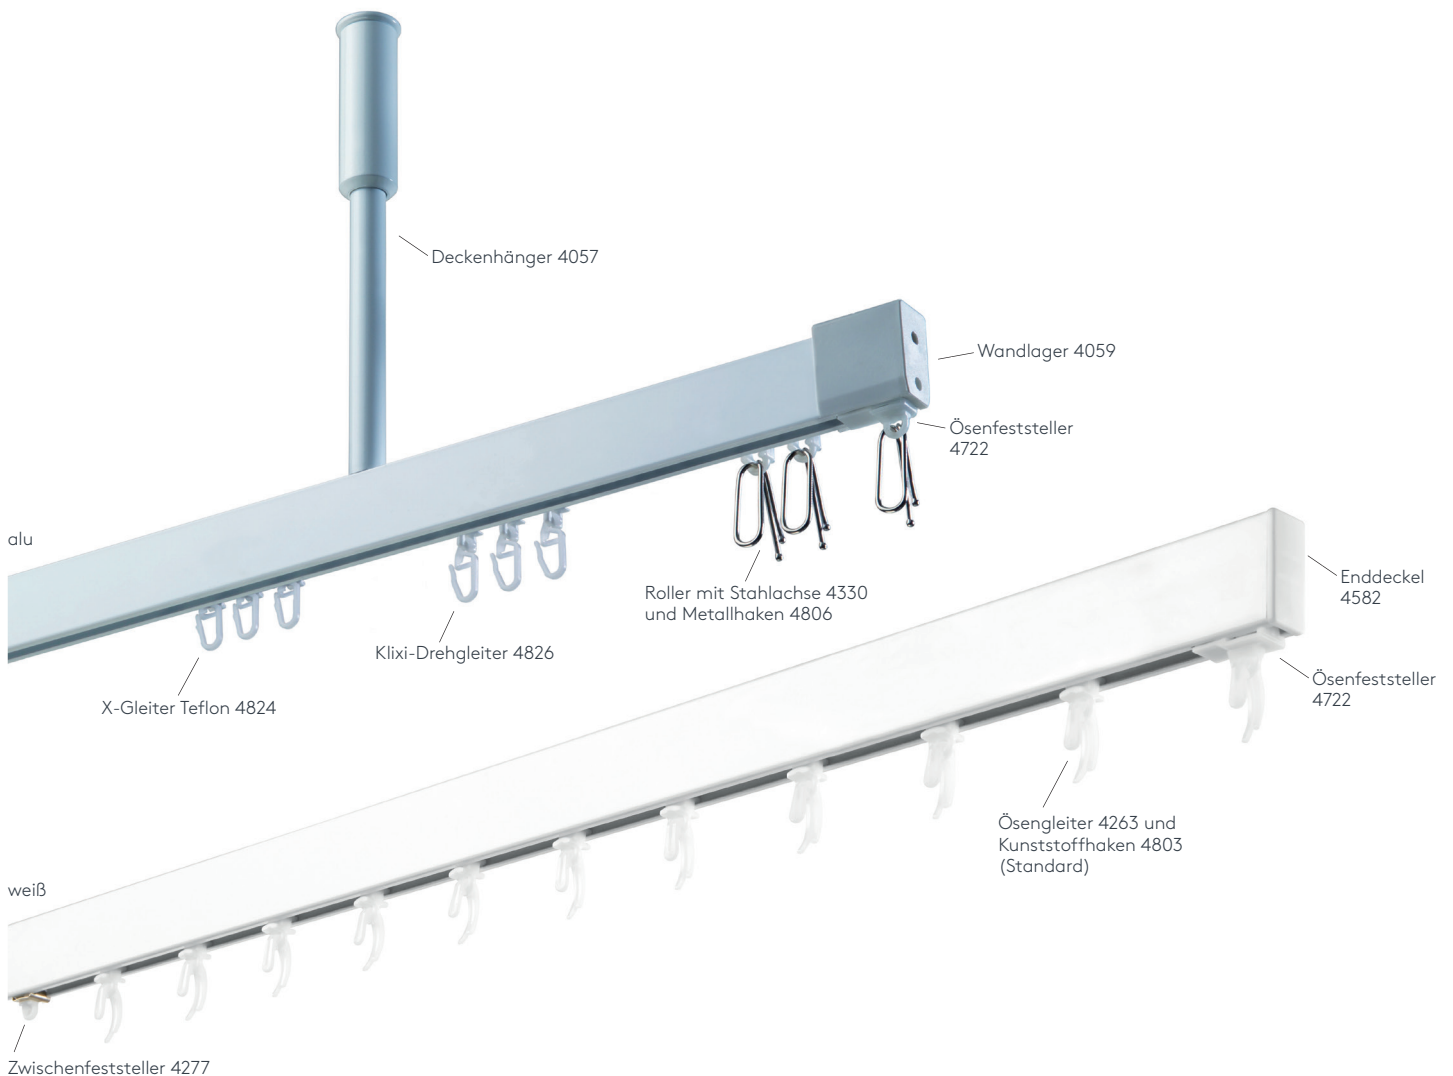

ALUSCHIENEN 458 PRAXIS

Univerzalno primjenjiv profil za kabine i pregrade u prostoru, koji se može objesiti do 180 cm ispod stropa.

Montaža

Strop ili Zid

maksimalna težina zavjese

11 kg

Boje vodilica

bjela (RAL 9016)

crna (RAL 9005)

prirodni eloksirani aluminij

RAL posebna boja po želji
(uz doplatu)

Radius savijanja (standardni)

12 cm

Gut zu wissen

Empfohlene Anzahl der Träger bei 100cm: 2 (Abstand zwischen den Deckenhängern max. 200cm. Freitragend bis max. 200cm mit bds. Wandlagern)

Gleiteranzahl bei 100cm: 16

Poprečni pregled

ALUSCHIENE

458 PRAXIS
RAUMTRENNSCHIENE

458 PRAXIS

RAUMTRENNSCHIENE

Querschnitt
M 1:1

Allgemeine Produktmerkmale

- Stabiles Aluprofil bestens geeignet für schwere Vorhänge bis max. 11 kg Vorhangesamtgewicht
- Ab 5 kg Vorhanggewicht Roller mit Stahlachse (Art. Nr. 4330) und Metallhaken (Art. Nr. 4806) gegen Aufzählung (Art. Nr. AUFPRROLL) empfohlen
- Montage freitragend bis max. 200 cm, abgehängt oder direkt an die Decke
- Universell einsetzbares Raumtrennprofil für Arztpraxen, Krankenhäuser, Umkleidekabinen, Werkstätten, etc.
- Schiene einläufig, standardmäßig in weiß pulverbeschichtet RAL 9016 oder alu natur eloxiert
- Pulverbeschichtet in beliebiger RAL-Farbe (Art. Nr. ALU-RAL) gegen Aufzählung
- Ausklinkung für Feststeller rechts, abweichende Position auf Wunsch
- Schienen über 6 m Länge werden mittig geteilt, abweichende Teilung auf Wunsch
- Standardzubehör (ohne Montagematerial): Enddeckel (Art. Nr. 4582), Ösenleiter (Art. Nr. 4263) mit Kunststoffhaken (Art. Nr. 4803), Zwischenfeststeller (Art. Nr. 4277) und Ösenfeststeller (Art. Nr. 4722)
- Auf Wunsch mit X-Gleitern Teflon (Art. Nr. 4824), X-Gleitern Teflon mit drehbarer Öse (Art. Nr. 4825) oder Klixi-Drehgleitern (Art. Nr. 4826) ohne Aufzählung erhältlich, siehe Technikteil
- Rundbögen und Horizontalbögen gegen Aufzählung