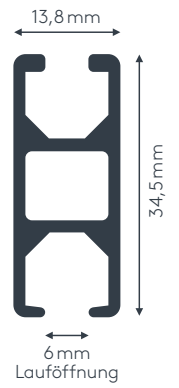

crna (RAL 9005)

prirodni eloksirani aluminij

RAL posebna boja po želji
(uz doplatu)

Radius savijanja (standardni)

12 cm

Gut zu wissen

Empfohlene Anzahl der Träger bei 100cm: 2 (Abstand zwischen den Deckenhängern max. 200cm. Freitragend bis max. 200cm mit bds. Wandlagern)

Gleiteranzahl bei 100cm: 16

Poprečni pregled

ALUSCHIENE

458 PRAXIS
RAUMTRENNSCHIENE

458 PRAXIS

RAUMTRENNSCHIENE

Querschnitt
M 1:1

Allgemeine Produktmerkmale

- Stabiles Aluprofil bestens geeignet für schwere Vorhänge bis max. 11 kg Vorhangesamtgewicht
- Ab 5 kg Vorhanggewicht Roller mit Stahlachse (Art. Nr. 4330) und Metallhaken (Art. Nr. 4806) gegen Aufzählung (Art. Nr. AUFPRROLL) empfohlen
- Montage freitragend bis max. 200 cm, abgehängt oder direkt an die Decke
- Universell einsetzbares Raumtrennprofil für Arztpraxen, Krankenhäuser, Umkleidekabinen, Werkstätten, etc.
- Schiene einläufig, standardmäßig in weiß pulverbeschichtet RAL 9016 oder alu natur eloxiert
- Pulverbeschichtet in beliebiger RAL-Farbe (Art. Nr. ALU-RAL) gegen Aufzählung
- Ausklinkung für Feststeller rechts, abweichende Position auf Wunsch
- Schienen über 6 m Länge werden mittig geteilt, abweichende Teilung auf Wunsch
- Standardzubehör (ohne Montagematerial): Enddeckel (Art. Nr. 4582), Ösenleiter (Art. Nr. 4263) mit Kunststoffhaken (Art. Nr. 4803), Zwischenfeststeller (Art. Nr. 4277) und Ösenfeststeller (Art. Nr. 4722)
- Auf Wunsch mit X-Gleitern Teflon (Art. Nr. 4824), X-Gleitern Teflon mit drehbarer Öse (Art. Nr. 4825) oder Klixi-Drehgleitern (Art. Nr. 4826) ohne Aufzählung erhältlich, siehe Technikteil
- Rundbögen und Horizontalbögen gegen Aufzählung

Biegungen

	Art. Nr.	Bezeichnung
	4540	Rundbogen einläufig Standardinnenradius R = 12cm, 90° Winkel (mögliche Radien siehe Technikteil) Bitte Skizze beilegen. per Bogen
	4528	Horizontalbogen Segmentbogen lt. Schablone und größere Radien bis 6 m Schienenlänge, per Anlage bis 12 m Schienenlänge, per Anlage