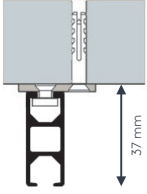

Anwendungsbeispiele

Umkleieräume, Werkstätten

Arztpraxen, Krankenhäuser

Badezimmer und Duschräume

458 PRAXIS

RAUMTRENNSCHIENE

• Deckenmontage

Deckenträger
4055

Deckenträger
4058

• Abgehängte Montage

Mini-Decken-
hänger 4056

Deckenhänger
4057

V-Hänger
4075

• Seitenmontage

Wandlager
4059

• Wandmontage

Einzelteile

	Art. Nr.	Bezeichnung
	458STG 458STG ABG	Profil 458 PRAXIS Aluminium, weiß oder alu ohne Ausklinkung, ohne Zubehör Lagerlänge 6 m, per lfm abgelängt nach Maß, per lfm
	4065	Profilverbinder und T-Verbinder 458 PRAXIS Metall per Stk.
	4582	Enddeckel 458 PRAXIS Kunststoff, weiß oder grau per Stk.
	4063	Verbindungsbrücke 458 PRAXIS Metall, weiß oder alu 40cm lang per Stk.
	4060	Abdeckband Kunststoff, transparent zum Abdecken der oberen Öffnung (verhindert das Eindringen von Staub) per lfm