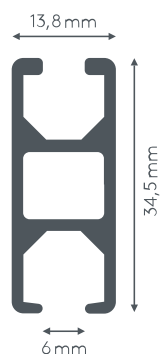

ALUMINIJSKE VODILICE 458 PRAXIS

Univerzalno primjenjiv profil za kabine i pregrade u prostoru, koji se može objesiti do 180 cm ispod stropa.

Montaža

Strop ili Zid

maksimalna težina zavjese

11 kg

Boje vodilica

bjela (RAL 9016)

crna (RAL 9005)

prirodni eloksirani aluminij

RAL posebna boja po želji
(uz doplatu)

Radius savijanja (standardni)

12 cm

Poprečni pregled

Za više informacija pogledajte www.letla.at
Specijalni dizajni vezani uz projekt dostupni na zahtjev.
Svi podaci su od proizvođača. Tehničke promjene su moguće.
Stanje 16.04.2026