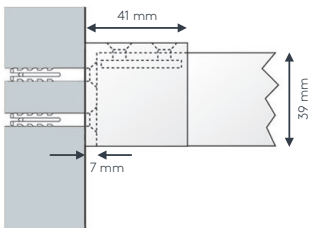

Gleiteranzahl bei 100cm: 16

Poprečni pregled

ALUSCHIENE

458 PRAXIS
RAUMTRENNSCHIENE

458 PRAXIS

RAUMTRENNSCHIENE

Querschnitt
M 1:1

Allgemeine Produktmerkmale

Deckenträger
4058

• Abgehängte Montage

Mini-Decken-
hänger 4056

Deckenhänger
4057

V-Hänger
4075

• Seitenmontage

Wandlager
4059

• Wandmontage

Wandträger
4144/6

Montagematerial

	Art. Nr.	Art. Bez.
	4055	Deckenträger einläufig Metall, weiß per Stk.
	4058	Deckenträger zweiläufig Metall, weiß per Stk.
	4056	Mini-Deckenhänger einläufig Metall, weiß oder alu 3 cm per Stk.
	4057	Deckenhänger einläufig Metall, weiß oder alu abgelängt nach Maß von 12-180 cm per 100 cm -/+ je 10 cm
	4075	V-Hänger einläufig Metall, weiß oder alu abgelängt nach Maß von 50-150 cm für seitliche Stabilisierung per 100 cm -/+ je 10 cm
	4059	Wandlager Kunststoff, weiß oder grau per Stk.
	4144/6	Wandträger Metall, weiß oder verzinkt inkl. Nutstein (Art. Nr. 4196) per Stk.

Einzelteile

	Art. Nr.	Bezeichnung
	458STG 458STG ABG	Profil 458 PRAXIS Aluminium, weiß oder alu ohne Ausklinkung, ohne Zubehör Lagerlänge 6 m, per lfm abgelängt nach Maß, per lfm
	4065	Profilverbinder und T-Verbinder 458 PRAXIS Metall per Stk.
	4582	Enddeckel 458 PRAXIS Kunststoff, weiß oder grau per Stk.
	4063	Verbindungsbrücke 458 PRAXIS Metall, weiß oder alu 40cm lang per Stk.
	4060	Abdeckband Kunststoff, transparent zum Abdecken der oberen Öffnung (verhindert das Eindringen von Staub) per lfm