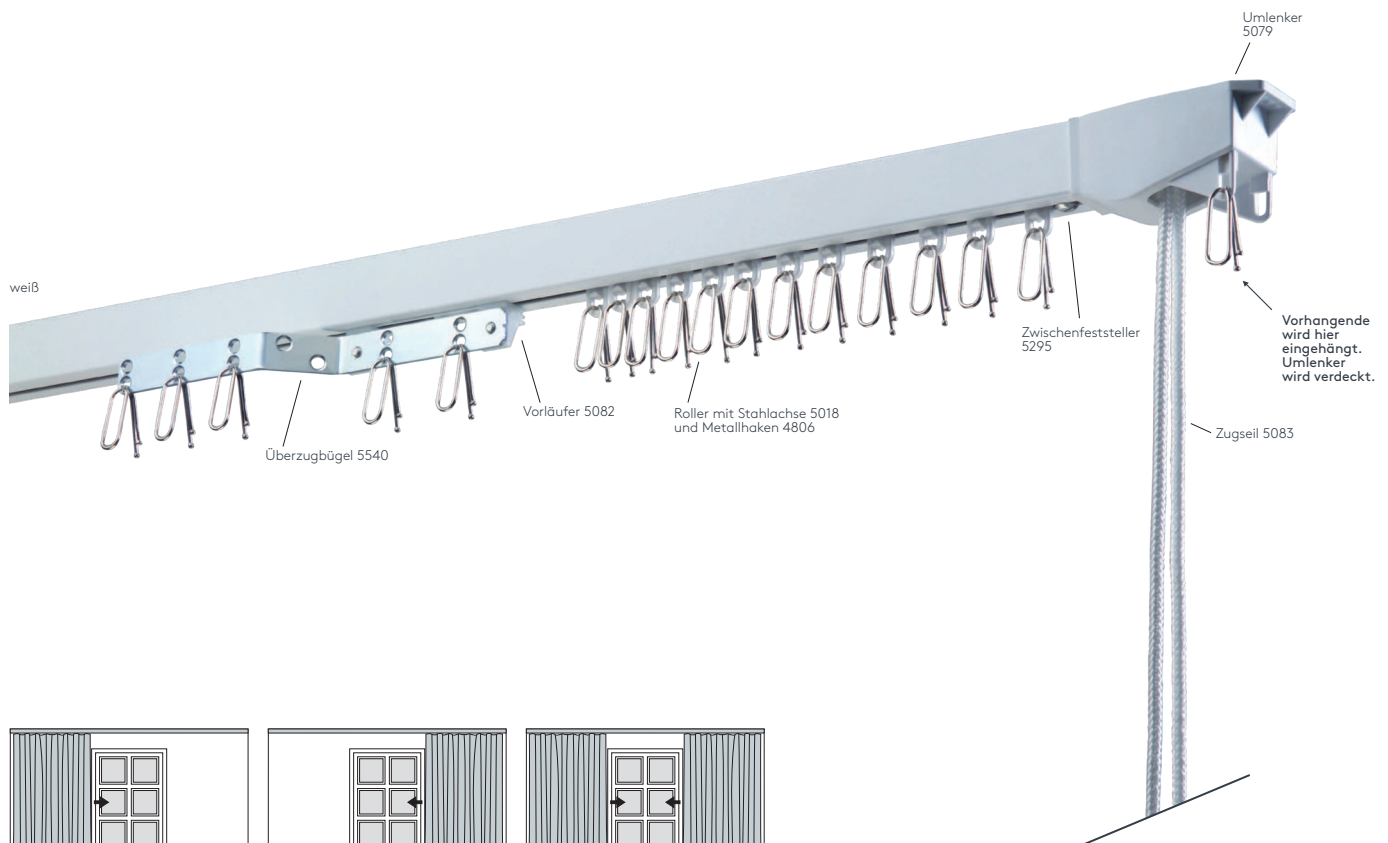

Montaža

Strop

maksimalna težina zavjese

55 kg

Boje vodilica

bjela (RAL 9016)
RAL posebna boja po želji
(uz doplatu)

Radijus savijanja (standardni)

27 cm

Produktmerkmale

- Äußerst stabile Seilzugschiene geeignet für schwere Vorhänge bis max. 55 kg Vorhangsgesamtgewicht
- Ab ca. 40 kg Vorhangsgesamtgewicht Roller mit Kugellager (Art. Nr. 5028) gegen Aufzählung (Art. Nr. AUFPRROLL) empfohlen
- Maximale Anlagenlänge 13 m
- Montage an die Decke
- Für Theater, Bühnen, Turnsäle, Werkstätten oder Verdunkelungsanlagen
- Schiene einläufig, standardmäßig in weiß pulverbeschichtet RAL 9016
- Pulverbeschichtet in beliebiger RAL-Farbe (Art. Nr. ALU-RAL) gegen Aufzählung (Kunststoffteile nur weiß möglich)
- Paket einteilig links oder rechts oder zweiteilig außen
- Bedienung links oder rechts
- Schienen über 6 m Länge werden mittig geteilt, abweichende Teilung auf Wunsch
- Vorhangüberzug bis ca. 10 cm mittels Überzugbügel
- Standardzubehör: Deckenspanner aus Metall (Art. Nr. 5234), Roller mit Stahlachse (Art. Nr. 5018), Metallhaken (Art. Nr. 4806) und Zwischenfeststeller (Art. Nr. 5295)
- Rundbögen, Horizontal- und Erkerbögen gegen Aufzählung

einläufig:

• Deckenmontage DM

Deckenspanner aus Metall 5234

Maßanleitung

Tipp: Bei Aluschiene von Wand zu Wand ergibt sich die Länge = Mauerlichte abzüglich 1 cm Luft.

Biegungen / Gehrung

	Art. Nr.	Bezeichnung
 <p>Innenrundbogen Außenrundbogen</p>	4540	Rundbogen einläufig Standardinnenradius $R = 27 \text{ cm}$, 90° Winkel Innen- oder Außenrundbogen
	4528	Horizontalbogen Segmentbogen lt. Schablone und größere Radien
 <p>Erkerbogen mit vier Einzelbiegungen</p>	4517	Erkerbogen Individuelle Biegung mit möglichen Retouren lt. Schablone Standardinnenradius $R = 35 \text{ cm}$ jeder beliebige Winkel möglich

Einzelteile

	Art. Nr.	Bezeichnung
	202STG 202STGABG	Profil 202 SZENE Aluminium, weiß RAL 9016, ohne Zubehör Lagerlänge 6 m abgelängt nach Maß
	5229	Profilverbinder 202 SZENE Metall, alu
	5234	Deckenspanner Metall