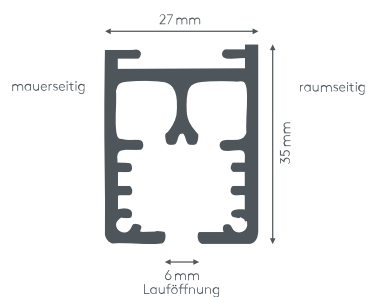

Poprečni pregled