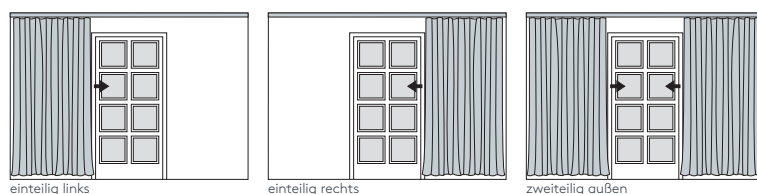

Produktmerkmale

- Äußerst stabile Seilzugschiene geeignet für schwere Vorhänge bis max. 55 kg Vorhangsgesamtgewicht
- Ab ca. 40 kg Vorhangsgesamtgewicht Roller mit Kugellager (Art. Nr. 5028) gegen Aufzählung (Art. Nr. AUFPRROLL) empfohlen
- Maximale Anlagenlänge 13 m
- Montage an die Decke
- Für Theater, Bühnen, Turnsäle, Werkstätten oder Verdunkelungsanlagen
- Schiene einläufig, standardmäßig in weiß pulverbeschichtet RAL 9016
- Pulverbeschichtet in beliebiger RAL-Farbe (Art. Nr. ALU-RAL) gegen Aufzählung (Kunststoffteile nur weiß möglich)
- Paket einteilig links oder rechts oder zweiteilig außen
- Bedienung links oder rechts
- Schienen über 6 m Länge werden mittig geteilt, abweichende Teilung auf Wunsch
- Vorhangüberzug bis ca. 10 cm mittels Überzugbügel
- Standardzubehör: Deckenspanner aus Metall (Art. Nr. 5234), Roller mit Stahlachse (Art. Nr. 5018), Metallhaken (Art. Nr. 4806) und Zwischenfeststeller (Art. Nr. 5295)
- Rundbögen, Horizontal- und Erkerbögen gegen Aufzählung

einläufig:

• Deckenmontage DM

Deckenspanner aus Metall 5234

Maßanleitung

Tipp: Bei Aluschiene von Wand zu Wand ergibt sich die Länge = Mauerlichte abzüglich 1 cm Luft.

Biegungen / Gehrung

	Art. Nr.	Bezeichnung
 <p>Innenrundbogen Außenrundbogen</p>	4540	Rundbogen einläufig Standardinnenradius $R = 27 \text{ cm}$, 90° Winkel Innen- oder Außenrundbogen
	4528	Horizontalbogen Segmentbogen lt. Schablone und größere Radien
 <p>Erkerbogen mit vier Einzelbiegungen</p>	4517	Erkerbogen Individuelle Biegung mit möglichen Retouren lt. Schablone Standardinnenradius $R = 35 \text{ cm}$ jeder beliebige Winkel möglich

Einzelteile

	Art. Nr.	Bezeichnung
	202STG 202STGABG	Profil 202 SZENE Aluminium, weiß RAL 9016, ohne Zubehör Lagerlänge 6 m abgelängt nach Maß
	5229	Profilverbinder 202 SZENE Metall, alu
	5234	Deckenspanner Metall