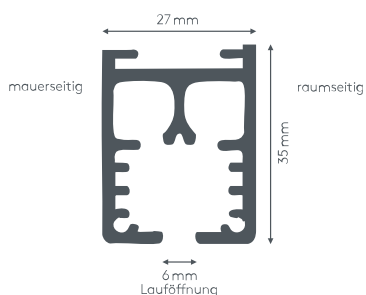

Poprečni pregled

Za više informacija pogledajte unutar leha.at
Specijalni dizajni vezani uz projekt dostupni na zahtjev.
Svi podaci su od proizvođača. Tehničke promjene su moguće.
Stanje 15.04.2026