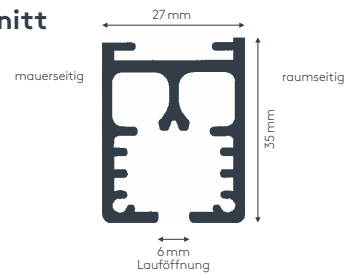

Montaža

Strop

maksimalna težina zavjese

55 kg

Boje vodilica

bjela (RAL 9016)
RAL posebna boja po želji
(uz doplatu)

Radijus savijanja (standardni)

27 cm

Gut zu wissen

Numero di distanziatori per soffitto per 300 cm: 9
Ganci con rotelle fino a 300cm: 30

Poprečni pregled

ALUSCHIENE

202 SZENE
SEILZUGSCHIENE

202 SZENE

SEILZUGSCHIENE

Querschnitt

Produktmerkmale

- Äußerst stabile Seilzugschiene geeignet für schwere Vorhänge bis max. 55 kg Vorhangsgesamtgewicht
- Ab ca. 40 kg Vorhangsgesamtgewicht Roller mit Kugellager (Art. Nr. 5028) gegen Aufzählung (Art. Nr. AUFPRROLL) empfohlen
- Maximale Anlagenlänge 13 m
- Montage an die Decke
- Für Theater, Bühnen, Turnsäle, Werkstätten oder Verdunkelungsanlagen
- Schiene einläufig, standardmäßig in weiß pulverbeschichtet RAL 9016
- Pulverbeschichtet in beliebiger RAL-Farbe (Art. Nr. ALU-RAL) gegen Aufzählung (Kunststoffteile nur weiß möglich)
- Paket einteilig links oder rechts oder zweiteilig außen
- Bedienung links oder rechts
- Schienen über 6 m Länge werden mittig geteilt, abweichende Teilung auf Wunsch
- Vorhangüberzug bis ca. 10 cm mittels Überzugbügel
- Standardzubehör: Deckenspanner aus Metall (Art. Nr. 5234), Roller mit Stahlachse (Art. Nr. 5018), Metallhaken (Art. Nr. 4806) und Zwischenfeststeller (Art. Nr. 5295)
- Rundbögen, Horizontal- und Erkerbögen gegen Aufzählung

einläufig:

• Deckenmontage DM

Deckenspanner aus Metall 5234

Maßanleitung

Tipp: Bei Aluschiene von Wand zu Wand ergibt sich die Länge = Mauerlichte abzüglich 1 cm Luft.

Biegungen / Gehrung

	Art. Nr.	Bezeichnung
 <p>Innenrundbogen Außenrundbogen</p>	4540	Rundbogen einläufig Standardinnenradius $R = 27 \text{ cm}$, 90° Winkel Innen- oder Außenrundbogen
	4528	Horizontalbogen Segmentbogen lt. Schablone und größere Radien
 <p>Erkerbogen mit vier Einzelbiegungen</p>	4517	Erkerbogen Individuelle Biegung mit möglichen Retouren lt. Schablone Standardinnenradius $R = 35 \text{ cm}$ jeder beliebige Winkel möglich