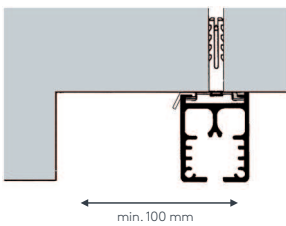

Gut zu wissen

Numero di distanziatori per soffitto per 300 cm: 9
Ganci con rotelle fino a 300cm: 30

Poprečni pregled

ALUSCHIENE

202 SZENE
SEILZUGSCHIENE

202 SZENE

SEILZUGSCHIENE

Querschnitt

Produktmerkmale

- Äußerst stabile Seilzugschiene geeignet für schwere Vorhänge bis max. 55 kg Vorhangsgesamtgewicht
- Ab ca. 40 kg Vorhangsgesamtgewicht Roller mit Kugellager (Art. Nr. 5028) gegen Aufzählung (Art. Nr. AUFPRROLL) empfohlen
- Maximale Anlagenlänge 13 m
- Montage an die Decke
- Für Theater, Bühnen, Turnsäle, Werkstätten oder Verdunkelungsanlagen
- Schiene einläufig, standardmäßig in weiß pulverbeschichtet RAL 9016
- Pulverbeschichtet in beliebiger RAL-Farbe (Art. Nr. ALU-RAL) gegen Aufzählung (Kunststoffteile nur weiß möglich)
- Paket einteilig links oder rechts oder zweiteilig außen
- Bedienung links oder rechts
- Schienen über 6 m Länge werden mittig geteilt, abweichende Teilung auf Wunsch
- Vorhangüberzug bis ca. 10 cm mittels Überzugbügel
- Standardzubehör: Deckenspanner aus Metall (Art. Nr. 5234), Roller mit Stahlachse (Art. Nr. 5018), Metallhaken (Art. Nr. 4806) und Zwischenfeststeller (Art. Nr. 5295)
- Rundbögen, Horizontal- und Erkerbögen gegen Aufzählung

einläufig:

• Deckenmontage DM

Deckenspanner aus Metall 5234

Maßanleitung

Tipp: Bei Aluschiene von Wand zu Wand ergibt sich die Länge = Mauerlichte abzüglich 1 cm Luft.

Biegungen / Gehrung

	Art. Nr.	Bezeichnung
 <p>Innenrundbogen Außenrundbogen</p>	4540	Rundbogen einläufig Standardinnenradius $R = 27 \text{ cm}$, 90° Winkel Innen- oder Außenrundbogen
	4528	Horizontalbogen Segmentbogen lt. Schablone und größere Radien
 <p>Erkerbogen mit vier Einzelbiegungen</p>	4517	Erkerbogen Individuelle Biegung mit möglichen Retouren lt. Schablone Standardinnenradius $R = 35 \text{ cm}$ jeder beliebige Winkel möglich

Zubehör

	Art. Nr.	Bezeichnung
 <p>160 mm</p>	5088	Seilgewicht Metall, weiß 650 g

SONNENSCHUTZ
UND VORHANGSCHIENEN
nach Maß