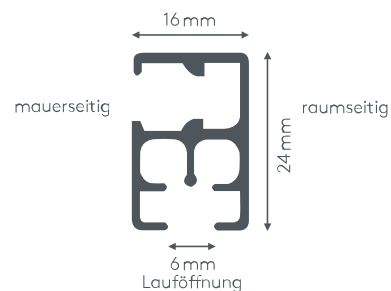

crna (RAL 9005)

prirodni eloksirani aluminij

RAL posebna boja po želji
(uz doplatu)

Radius savijanja (standardni)

10 cm

Gut zu wissen

Schiene einläufig:
Trägeranzahl für 100cm: 4
Gleiteranzahl bei 100cm: 16

Schiene zweiläufig:
Trägeranzahl für 100cm: 4
Gleiteranzahl für 100cm: 32

Poprečni pregled

ALUSCHIENE

430 ELITE
SCHNURZUGSCHIENE

430 ELITE

SCHNURZUGSCHIENE

Produktmerkmale

- Universell einsetzbare Schnurzugschiene bestens geeignet für schwere Vorhänge bis max. 9 kg Vorhangsgesamtgewicht
- Maximale Anlagenlänge 6 m
- Montage an die Decke oder an die Wand
- Schiene ein- oder zweiläufig, standardmäßig in weiß pulverbeschichtet RAL 9016 oder alu natur eloxiert
- Pulverbeschichtet in beliebiger RAL-Farbe (Art. Nr. ALU-RAL) gegen Aufzahlung
- Paket einteilig links oder rechts oder zweiteilig außen
- Bedienung links oder rechts
- Ausklinkung für Feststeller bei einteiligem Paket auf der Bedienungsseite, bei zweiteiligem Paket auf beiden Seiten, abweichende Position auf Wunsch
- Getrennte Schnurkanäle, Vorhangüberzug bis ca. 5 cm mittels Überlaufwagen
- Standardzubehör: Montagematerial für Decke oder Wand, Schnurgewicht (Art. Nr. 4215), Ösengeleiter mit Kunststoffhaken (Art. Nr. 4263 und 4803) und Ösenfeststeller (Art. Nr. 4722)
- Runde Retouren, Rundbögen, Horizontal- und Erkerbögen gegen Aufzahlung