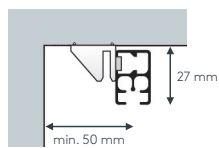

Schiene zweiläufig:
Trägeranzahl für 100cm: 4
Gleiteranzahl für 100cm: 32

Poprečni pregled

ALUSCHIENE

430 ELITE
SCHNURZUGSCHIENE

430 ELITE

SCHNURZUGSCHIENE

Produktmerkmale

- Universell einsetzbare Schnurzugschiene bestens geeignet für schwere Vorhänge bis max. 9 kg Vorhangsgesamtgewicht
- Maximale Anlagenlänge 6 m
- Montage an die Decke oder an die Wand
- Schiene ein- oder zweiläufig, standardmäßig in weiß pulverbeschichtet RAL 9016 oder alu natur eloxiert
- Pulverbeschichtet in beliebiger RAL-Farbe (Art. Nr. ALU-RAL) gegen Aufzahlung
- Paket einteilig links oder rechts oder zweiteilig außen
- Bedienung links oder rechts
- Ausklinkung für Feststeller bei einteiligem Paket auf der Bedienungsseite, bei zweiteiligem Paket auf beiden Seiten, abweichende Position auf Wunsch
- Getrennte Schnurkanäle, Vorhangüberzug bis ca. 5 cm mittels Überlaufwagen
- Standardzubehör: Montagematerial für Decke oder Wand, Schnurgewicht (Art. Nr. 4215), Ösengeleiter mit Kunststoffhaken (Art. Nr. 4263 und 4803) und Ösenfeststeller (Art. Nr. 4722)
- Runde Retouren, Rundbögen, Horizontal- und Erkerbögen gegen Aufzahlung

einläufig:

Deckenmontage

DK

Deckenträger 4081

zweiläufig:

Deckenmontage

DZ

Wandträger 4081/D