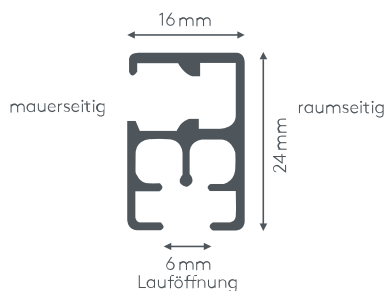

ALUMINIJSKE VODILICE 430 ELITE

Univerzalna vodilica s povlačnim užetom za cijeli stambeni prostor, posebno pogodna za zidnu montažu.

Montaža

Strop ili Zid

maksimalna težina zavjese

9 kg

Boje vodilica

bjela (RAL 9016)

crna (RAL 9005)

prirodni eloksirani aluminij

RAL posebna boja po želji
(uz doplatu)

Radius savijanja (standardni)

10 cm

Poprečni pregled

Za više informacija pogledajte unutar leha.at
Specijalni dizajni vezani uz projekt dostupni na zahtjev.
Svi podaci su od proizvođača. Tehničke promjene su moguće.
Stanje 16.04.2026