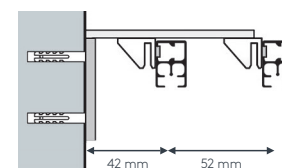

einläufig:

Deckenmontage

DK

Deckenträger 4081

zweiläufig:

Deckenmontage

DZ

Wandträger 4081/D

Wandmontage

WK (Standard)

Wandträger 4082

WL

Wandträger 4084

WM

Wandträger 4143/6
mit Deckenträger 4081

Wandmontage (Standard)

WZ

Wandträger 4143/8
mit 2 Deckenträgern 4081

Weitere Wandträger
siehe Technikteil im
Register „Einzelteile“.

Maßanleitung

Tipp: Bei Aluschiene von Wand zu Wand ergibt sich die Länge = Mauerlichte abzüglich 1 cm Luft.

430 ELITE

SCHNURZUGSCHIENE

einteilig links

einteilig rechts

zweiteilig außen

Biegungen / Gehrung

	Art. Nr.	Bezeichnung
<p>einläufig zweiläufig</p>	4537 4538	Runde Retoure (bis 30 cm) Standard-Retourenlänge 20 cm Standardinnenradius R = 15 cm, 90° Winkel runde Retoure links, per Stk. runde Retoure rechts, per Stk.
<p>Innenrundbogen Außenrundbogen</p>	4540	Rundbogen einläufig Standardinnenradius R = 15 cm, 90° Winkel (mögliche Radien siehe Technikteil) Innen- oder Außenrundbogen per Bogen
<p>Innenrundbogen Außenrundbogen</p>	4541	Rundbogen zweiläufig Standardinnenradius R = 15 cm, 90° Winkel (mögliche Radien siehe Technikteil) Innen- oder Außenrundbogen per 2-lfg. Bogen
	4528	Horizontalbogen Segmentbogen lt. Schablone und größere Radien Grundpreis bis 6 m Schienenlänge, per Anlage Grundpreis bis 12 m Schienenlänge per Anlage
<p>Erkerbogen mit vier Einzelbiegungen</p>	4517	Erkerbogen Beliebiger Verlauf – Biegungen zwischen geraden Segmenten mit Standardinnenradius R = 15 cm lt. Schablone jeder beliebige Winkel möglich per Einzelbiegung