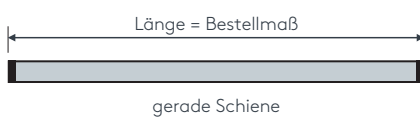

einläufig:

Deckenmontage

DK

Deckenträger 4081

zweiläufig:

Deckenmontage

DZ

Wandträger 4081/D

Wandmontage

WK (Standard)

Wandträger 4082

WL

Wandträger 4084

WM

Wandträger 4143/6
mit Deckenträger 4081

Wandmontage (Standard)

WZ

Wandträger 4143/8
mit 2 Deckenträgern 4081

Weitere Wandträger
siehe Technikteil im
Register „Einzelteile“.

Maßanleitung

Tipp: Bei Aluschiene von Wand zu Wand ergibt sich die Länge = Mauerlichte abzüglich 1 cm Luft.

430 ELITE

SCHNURZUGSCHIENE

einteilig links

einteilig rechts

zweiteilig außen

Biegungen / Gehrung

	Art. Nr.	Bezeichnung
<p>einläufig zweiläufig</p>	4537 4538	Runde Retoure (bis 30 cm) Standard-Retourenlänge 20 cm Standardinnenradius R = 15 cm, 90° Winkel runde Retoure links, per Stk. runde Retoure rechts, per Stk.
<p>Innenrundbogen Außenrundbogen</p>	4540	Rundbogen einläufig Standardinnenradius R = 15 cm, 90° Winkel (mögliche Radien siehe Technikteil) Innen- oder Außenrundbogen per Bogen
<p>Innenrundbogen Außenrundbogen</p>	4541	Rundbogen zweiläufig Standardinnenradius R = 15 cm, 90° Winkel (mögliche Radien siehe Technikteil) Innen- oder Außenrundbogen per 2-lfg. Bogen
	4528	Horizontalbogen Segmentbogen lt. Schablone und größere Radien Grundpreis bis 6 m Schienenlänge, per Anlage Grundpreis bis 12 m Schienenlänge per Anlage
<p>Erkerbogen mit vier Einzelbiegungen</p>	4517	Erkerbogen Beliebiger Verlauf – Biegungen zwischen geraden Segmenten mit Standardinnenradius R = 15 cm lt. Schablone jeder beliebige Winkel möglich per Einzelbiegung