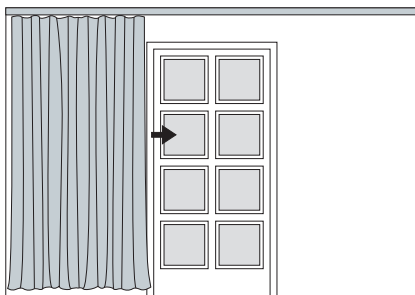

einläufig:

Deckenmontage

DK

Deckenträger 4081

zweiläufig:

Deckenmontage

DZ

Wandträger 4081/D

WZ

Wandträger 4143/8
mit 2 Deckenträgern 4081

Weitere Wandträger
siehe Technikteil im
Register „Einzelteile“.

Maßanleitung

Tipp: Bei Aluschiene von Wand zu Wand ergibt sich die Länge = Mauerlichte abzüglich 1 cm Luft.

430 ELITE

SCHNURZUGSCHIENE

einteilig links

einteilig rechts

zweiteilig außen

Biegungen / Gehrung

	Art. Nr.	Bezeichnung
<p>einläufig zweiläufig</p>	4537 4538	Runde Retoure (bis 30 cm) Standard-Retourenlänge 20 cm Standardinnenradius R = 15 cm, 90° Winkel runde Retoure links, per Stk. runde Retoure rechts, per Stk.
<p>Innenrundbogen Außenrundbogen</p>	4540	Rundbogen einläufig Standardinnenradius R = 15 cm, 90° Winkel (mögliche Radien siehe Technikteil) Innen- oder Außenrundbogen per Bogen
<p>Innenrundbogen Außenrundbogen</p>	4541	Rundbogen zweiläufig Standardinnenradius R = 15 cm, 90° Winkel (mögliche Radien siehe Technikteil) Innen- oder Außenrundbogen per 2-lfg. Bogen
	4528	Horizontalbogen Segmentbogen lt. Schablone und größere Radien Grundpreis bis 6 m Schienenlänge, per Anlage Grundpreis bis 12 m Schienenlänge per Anlage
<p>Erkerbogen mit vier Einzelbiegungen</p>	4517	Erkerbogen Beliebiger Verlauf – Biegungen zwischen geraden Segmenten mit Standardinnenradius R = 15 cm lt. Schablone jeder beliebige Winkel möglich per Einzelbiegung