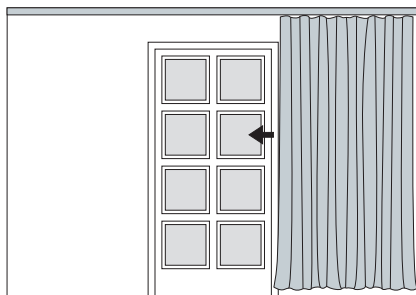

einläufig:

Deckenmontage

DK

Deckenträger 4081

zweiläufig:

Deckenmontage

DZ

Wandträger 4081/D

WZ

Wandträger 4143/8
mit 2 Deckenträgern 4081

Weitere Wandträger
siehe Technikteil im
Register „Einzelteile“.

Maßanleitung

Tipp: Bei Aluschiene von Wand zu Wand ergibt sich die Länge = Mauerlichte abzüglich 1 cm Luft.

430 ELITE

SCHNURZUGSCHIENE

einteilig links

einteilig rechts

zweiteilig außen

Biegungen / Gehrung

	Art. Nr.	Bezeichnung
<p>einläufig zweiläufig</p>	4537 4538	Runde Retoure (bis 30 cm) Standard-Retourenlänge 20 cm Standardinnenradius R = 15 cm, 90° Winkel runde Retoure links, per Stk. runde Retoure rechts, per Stk.
<p>Innenrundbogen Außenrundbogen</p>	4540	Rundbogen einläufig Standardinnenradius R = 15 cm, 90° Winkel (mögliche Radien siehe Technikteil) Innen- oder Außenrundbogen per Bogen
<p>Innenrundbogen Außenrundbogen</p>	4541	Rundbogen zweiläufig Standardinnenradius R = 15 cm, 90° Winkel (mögliche Radien siehe Technikteil) Innen- oder Außenrundbogen per 2-lfg. Bogen
	4528	Horizontalbogen Segmentbogen lt. Schablone und größere Radien Grundpreis bis 6 m Schienenlänge, per Anlage Grundpreis bis 12 m Schienenlänge per Anlage
<p>Erkerbogen mit vier Einzelbiegungen</p>	4517	Erkerbogen Beliebiger Verlauf – Biegungen zwischen geraden Segmenten mit Standardinnenradius R = 15 cm lt. Schablone jeder beliebige Winkel möglich per Einzelbiegung