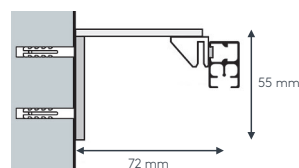

einläufig:

Deckenmontage

DK

Deckenträger 4081

zweiläufig:

Deckenmontage

DZ

Wandträger 4081/D

Wandmontage

WK (Standard)

Wandträger 4082

WL

Wandträger 4084

WM

Wandträger 4143/6
mit Deckenträger 4081

Wandmontage (Standard)

WZ

Wandträger 4143/8
mit 2 Deckenträgern 4081

Weitere Wandträger
siehe Technikteil im
Register „Einzelteile“.

Maßanleitung

Tipp: Bei Aluschiene von Wand zu Wand ergibt sich die Länge = Mauerlichte abzüglich 1 cm Luft.

430 ELITE

SCHNURZUGSCHIENE

einteilig links

einteilig rechts

zweiteilig außen

Biegungen / Gehrung

	Art. Nr.	Bezeichnung
<p>einläufig zweiläufig</p>	4537 4538	Runde Retoure (bis 30 cm) Standard-Retourenlänge 20 cm Standardinnenradius R = 15 cm, 90° Winkel runde Retoure links, per Stk. runde Retoure rechts, per Stk.
<p>Innenrundbogen Außenrundbogen</p>	4540	Rundbogen einläufig Standardinnenradius R = 15 cm, 90° Winkel (mögliche Radien siehe Technikteil) Innen- oder Außenrundbogen per Bogen
<p>Innenrundbogen Außenrundbogen</p>	4541	Rundbogen zweiläufig Standardinnenradius R = 15 cm, 90° Winkel (mögliche Radien siehe Technikteil) Innen- oder Außenrundbogen per 2-lfg. Bogen
	4528	Horizontalbogen Segmentbogen lt. Schablone und größere Radien Grundpreis bis 6 m Schienenlänge, per Anlage Grundpreis bis 12 m Schienenlänge per Anlage
<p>Erkerbogen mit vier Einzelbiegungen</p>	4517	Erkerbogen Beliebiger Verlauf – Biegungen zwischen geraden Segmenten mit Standardinnenradius R = 15 cm lt. Schablone jeder beliebige Winkel möglich per Einzelbiegung