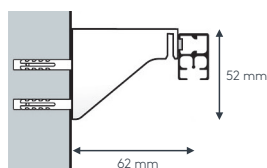

einläufig:

Deckenmontage

DK

Deckenträger 4081

zweiläufig:

Deckenmontage

DZ

Wandträger 4081/D

Wandmontage

WK (Standard)

Wandträger 4082

WL

Wandträger 4084

WM

Wandträger 4143/6
mit Deckenträger 4081

Wandmontage (Standard)

WZ

Wandträger 4143/8
mit 2 Deckenträgern 4081

Weitere Wandträger
siehe Technikteil im
Register „Einzelteile“.

Maßanleitung

Tipp: Bei Aluschiene von Wand zu Wand ergibt sich die Länge = Mauerlichte abzüglich 1 cm Luft.

430 ELITE

SCHNURZUGSCHIENE

einteilig links

einteilig rechts

zweiteilig außen

Biegungen / Gehrung

	Art. Nr.	Bezeichnung
<p>einläufig zweiläufig</p>	4537 4538	Runde Retoure (bis 30 cm) Standard-Retourenlänge 20 cm Standardinnenradius R = 15 cm, 90° Winkel runde Retoure links, per Stk. runde Retoure rechts, per Stk.
<p>Innenrundbogen Außenrundbogen</p>	4540	Rundbogen einläufig Standardinnenradius R = 15 cm, 90° Winkel (mögliche Radien siehe Technikteil) Innen- oder Außenrundbogen per Bogen
<p>Innenrundbogen Außenrundbogen</p>	4541	Rundbogen zweiläufig Standardinnenradius R = 15 cm, 90° Winkel (mögliche Radien siehe Technikteil) Innen- oder Außenrundbogen per 2-lfg. Bogen
	4528	Horizontalbogen Segmentbogen lt. Schablone und größere Radien Grundpreis bis 6 m Schienenlänge, per Anlage Grundpreis bis 12 m Schienenlänge per Anlage
<p>Erkerbogen mit vier Einzelbiegungen</p>	4517	Erkerbogen Beliebiger Verlauf – Biegungen zwischen geraden Segmenten mit Standardinnenradius R = 15 cm lt. Schablone jeder beliebige Winkel möglich per Einzelbiegung