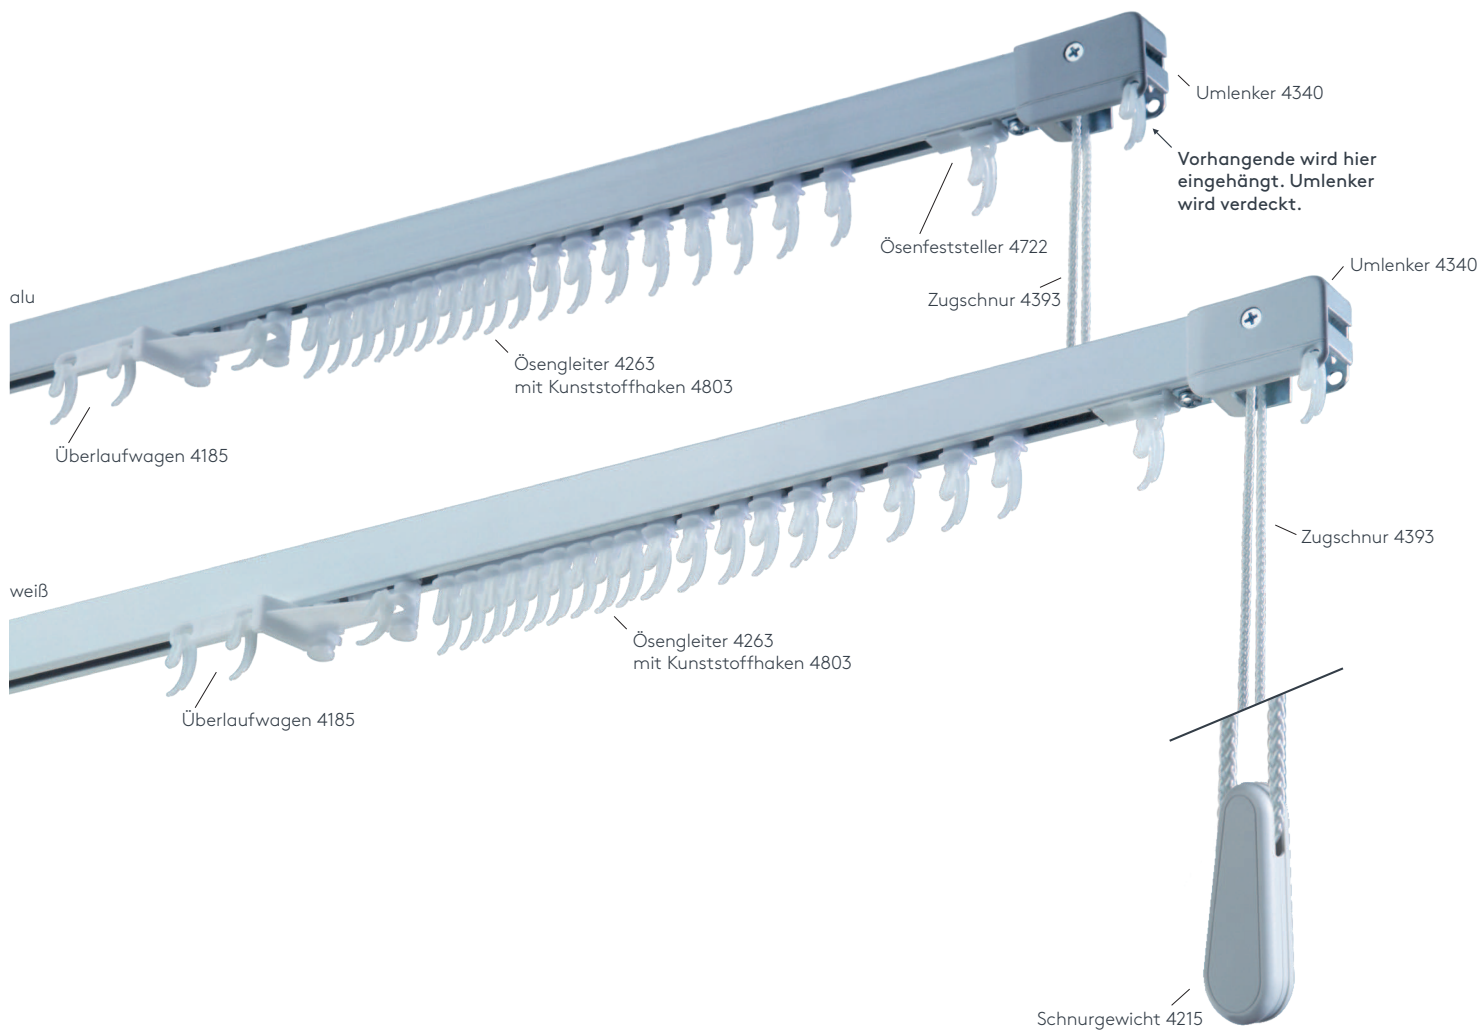

ALUSCHIENEN 430 ELITE

Univerzalna vodilica s povlačnim užetom za cijeli stambeni prostor, posebno pogodna za zidnu montažu.

Montaža

Strop ili Zid

maksimalna težina zavjese

9 kg

Boje vodilica

bjela (RAL 9016)

einläufig:

Deckenmontage

DK

Deckenträger 4081

zweiläufig:

Deckenmontage

DZ

Wandträger 4081/D

WZ

Wandträger 4143/8
mit 2 Deckenträgern 4081

Weitere Wandträger
siehe Technikteil im
Register „Einzelteile“.

Maßanleitung

Tipp: Bei Aluschiene von Wand zu Wand ergibt sich die Länge = Mauerlichte abzüglich 1 cm Luft.

430 ELITE

SCHNURZUGSCHIENE

einteilig links

einteilig rechts

zweiteilig außen

Biegungen / Gehrung

	Art. Nr.	Bezeichnung
<p>einläufig zweiläufig</p>	4537 4538	Runde Retoure (bis 30 cm) Standard-Retourenlänge 20 cm Standardinnenradius R = 15 cm, 90° Winkel runde Retoure links, per Stk. runde Retoure rechts, per Stk.
<p>Innenrundbogen Außenrundbogen</p>	4540	Rundbogen einläufig Standardinnenradius R = 15 cm, 90° Winkel (mögliche Radien siehe Technikteil) Innen- oder Außenrundbogen per Bogen
<p>Innenrundbogen Außenrundbogen</p>	4541	Rundbogen zweiläufig Standardinnenradius R = 15 cm, 90° Winkel (mögliche Radien siehe Technikteil) Innen- oder Außenrundbogen per 2-lfg. Bogen
	4528	Horizontalbogen Segmentbogen lt. Schablone und größere Radien Grundpreis bis 6 m Schienenlänge, per Anlage Grundpreis bis 12 m Schienenlänge per Anlage
<p>Erkerbogen mit vier Einzelbiegungen</p>	4517	Erkerbogen Beliebiger Verlauf – Biegungen zwischen geraden Segmenten mit Standardinnenradius R = 15 cm lt. Schablone jeder beliebige Winkel möglich per Einzelbiegung