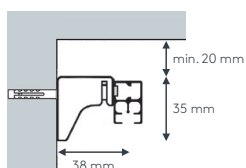

Wandmontage

WK (Standard)

Wandträger 4082