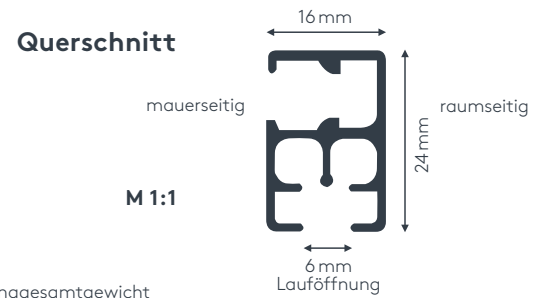

crna (RAL 9005)

prirodni eloksirani aluminij

RAL posebna boja po želji
(uz doplatu)

Radius savijanja (standardni)

10 cm

Gut zu wissen

Schiene einläufig:
Trägeranzahl für 100cm: 4
Gleiteranzahl bei 100cm: 16

Schiene zweiläufig:
Trägeranzahl für 100cm: 4
Gleiteranzahl für 100cm: 32

Poprečni pregled

ALUSCHIENE

430 ELITE
SCHNURZUGSCHIENE

430 ELITE

SCHNURZUGSCHIENE

Produktmerkmale

- Universell einsetzbare Schnurzugschiene bestens geeignet für schwere Vorhänge bis max. 9 kg Vorhangsgesamtgewicht
- Maximale Anlagenlänge 6 m
- Montage an die Decke oder an die Wand
- Schiene ein- oder zweiläufig, standardmäßig in weiß pulverbeschichtet RAL 9016 oder alu natur eloxiert
- Pulverbeschichtet in beliebiger RAL-Farbe (Art. Nr. ALU-RAL) gegen Aufzahlung
- Paket einteilig links oder rechts oder zweiteilig außen
- Bedienung links oder rechts
- Ausklinkung für Feststeller bei einteiligem Paket auf der Bedienungsseite, bei zweiteiligem Paket auf beiden Seiten, abweichende Position auf Wunsch
- Getrennte Schnurkanäle, Vorhangüberzug bis ca. 5 cm mittels Überlaufwagen
- Standardzubehör: Montagematerial für Decke oder Wand, Schnurgewicht (Art. Nr. 4215), Ösengeleiter mit Kunststoffhaken (Art. Nr. 4263 und 4803) und Ösenfeststeller (Art. Nr. 4722)
- Runde Retouren, Rundbögen, Horizontal- und Erkerbögen gegen Aufzahlung

einläufig:

Deckenmontage

DK

Deckenträger 4081

zweiläufig:

Deckenmontage

DZ

Wandträger 4081/D

WZ

Wandträger 4143/8
mit 2 Deckenträgern 4081

Weitere Wandträger
siehe Technikteil im
Register „Einzelteile“.

Maßanleitung

Tipp: Bei Aluschiene von Wand zu Wand ergibt sich die Länge = Mauerlichte abzüglich 1 cm Luft.