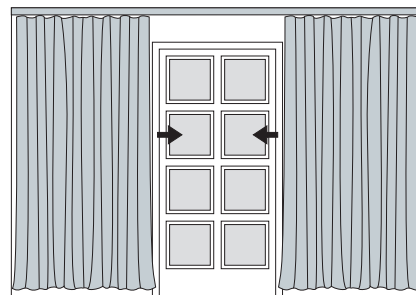

WZ

Wandträger 4143/8
mit 2 Deckenträgern 4081

Weitere Wandträger
siehe Technikteil im
Register „Einzelteile“.

Maßanleitung

Tipp: Bei Aluschiene von Wand zu Wand ergibt sich die Länge = Mauerlichte abzüglich 1 cm Luft.

430 ELITE

SCHNURZUGSCHIENE

einteilig links

einteilig rechts

zweiteilig außen

Biegungen / Gehrung

	Art. Nr.	Bezeichnung
<p>einläufig zweiläufig</p>	4537 4538	Runde Retoure (bis 30 cm) Standard-Retourenlänge 20 cm Standardinnenradius R = 15 cm, 90° Winkel runde Retoure links, per Stk. runde Retoure rechts, per Stk.
<p>Innenrundbogen Außenrundbogen</p>	4540	Rundbogen einläufig Standardinnenradius R = 15 cm, 90° Winkel (mögliche Radien siehe Technikteil) Innen- oder Außenrundbogen per Bogen
<p>Innenrundbogen Außenrundbogen</p>	4541	Rundbogen zweiläufig Standardinnenradius R = 15 cm, 90° Winkel (mögliche Radien siehe Technikteil) Innen- oder Außenrundbogen per 2-lfg. Bogen
	4528	Horizontalbogen Segmentbogen lt. Schablone und größere Radien Grundpreis bis 6 m Schienenlänge, per Anlage Grundpreis bis 12 m Schienenlänge per Anlage
<p>Erkerbogen mit vier Einzelbiegungen</p>	4517	Erkerbogen Beliebiger Verlauf – Biegungen zwischen geraden Segmenten mit Standardinnenradius R = 15 cm lt. Schablone jeder beliebige Winkel möglich per Einzelbiegung

Einzelteile

	Art. Nr.	Bezeichnung
	430STG 430STGABG	Profil 430 ELITE Aluminium, weiß oder alu natur eloxiert ohne Ausklinkung, ohne Zubehör Lagerlänge 6 m, per lfm abgelängt nach Maß, per lfm
	4113	Profilverbinder 430 ELITE Metall, alu per Stk.
	4081	Deckenträger einläufig 430 ELITE Kunststoff, weiß per Stk.
	4082	Wandträger einläufig 430 ELITE Kunststoff, weiß per Stk.
	4084	Wandträger 430 ELITE Kunststoff, weiß Wandabstand 62 mm bis Laufmitte per Stk.
	4143/6	Wandträger einläufig 430 ELITE Metall, weiß ohne Deckenträger 4081 per Stk.
	4081/D	Deckenträger zweiläufig 430 ELITE Kunststoff und Metall, weiß per Stk.
	4143/8	Wandträger zweiläufig 430 ELITE Metall, weiß ohne Deckenträger 4081 per Stk.