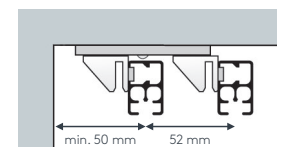

Schiene zweiläufig:
Trägeranzahl für 100cm: 4
Gleiteranzahl für 100cm: 32

Poprečni pregled

ALUSCHIENE

430 ELITE
SCHNURZUGSCHIENE

430 ELITE

SCHNURZUGSCHIENE

Produktmerkmale

- Universell einsetzbare Schnurzugschiene bestens geeignet für schwere Vorhänge bis max. 9 kg Vorhangsgesamtgewicht
- Maximale Anlagenlänge 6 m
- Montage an die Decke oder an die Wand
- Schiene ein- oder zweiläufig, standardmäßig in weiß pulverbeschichtet RAL 9016 oder alu natur eloxiert
- Pulverbeschichtet in beliebiger RAL-Farbe (Art. Nr. ALU-RAL) gegen Aufzahlung
- Paket einteilig links oder rechts oder zweiteilig außen
- Bedienung links oder rechts
- Ausklinkung für Feststeller bei einteiligem Paket auf der Bedienungsseite, bei zweiteiligem Paket auf beiden Seiten, abweichende Position auf Wunsch
- Getrennte Schnurkanäle, Vorhangüberzug bis ca. 5 cm mittels Überlaufwagen
- Standardzubehör: Montagematerial für Decke oder Wand, Schnurgewicht (Art. Nr. 4215), Ösengeleiter mit Kunststoffhaken (Art. Nr. 4263 und 4803) und Ösenfeststeller (Art. Nr. 4722)
- Runde Retouren, Rundbögen, Horizontal- und Erkerbögen gegen Aufzahlung

einläufig:

Deckenmontage

DK

Deckenträger 4081

zweiläufig:

Deckenmontage

DZ

Wandträger 4081/D