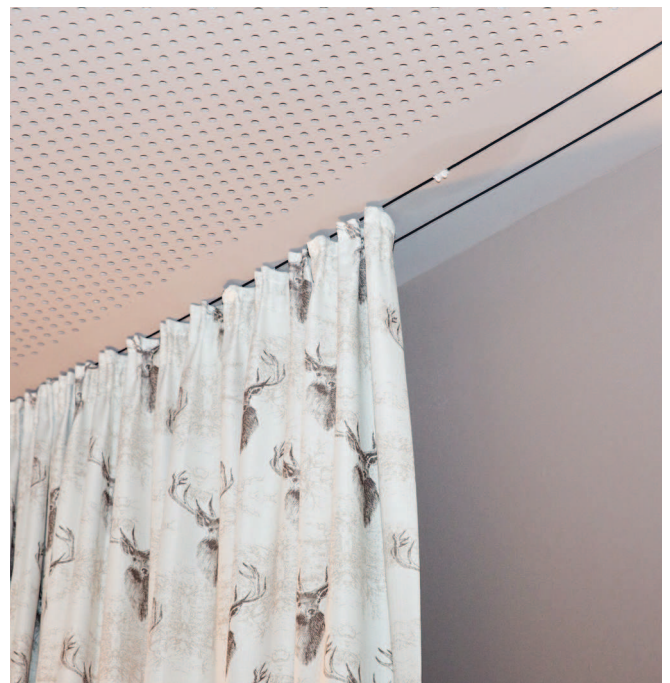

TP FLEX

EINBAUPROFIL

Für Vorhang

Für LED Beleuchtung

SAGA klips
Vorhang- & Lichtsysteme

EINBAUPROFIL FÜR GIPSKARTONDECKEN

Produktmerkmale

Trägerprofil zur flächenbündigen Montage in die Gipskartondecke

- Abdeckprofil für Mal- und Spachtelarbeiten bereits eingelegt
- Trägerprofil ein- oder zweiläufig, in alu natur eloxiert
- optional Kunststofflauf für Vorhang (auf Wunsch mit Ausklinkung, empfohlener Wandabstand 5 cm) oder Lichtschiene
- LED-Abdeckung besteht aus einem hochwertigen PC-Polycarbonat. Der Lichtstreuungseffekt wird durch eingebundene Glas-Splitterpartikel im Kunststoff verstärkt. Durch die guten mechanischen Eigenschaften ist Polycarbonat bis 120 °C temperaturbeständig und es besteht keine Bruchgefahr.

Querschnitt

M 1:1

Trägerprofil TP-FLEX zweiläufig mit LED-Lichtschiene und Lauf für Vorhangbefestigung
(LED bauseits: Empfehlung min. 120 LED Lichtpunkte pro lfm.)

Trägerprofil TP-FLEX zweiläufig mit Kunststoffläufen für Vorhangbefestigung