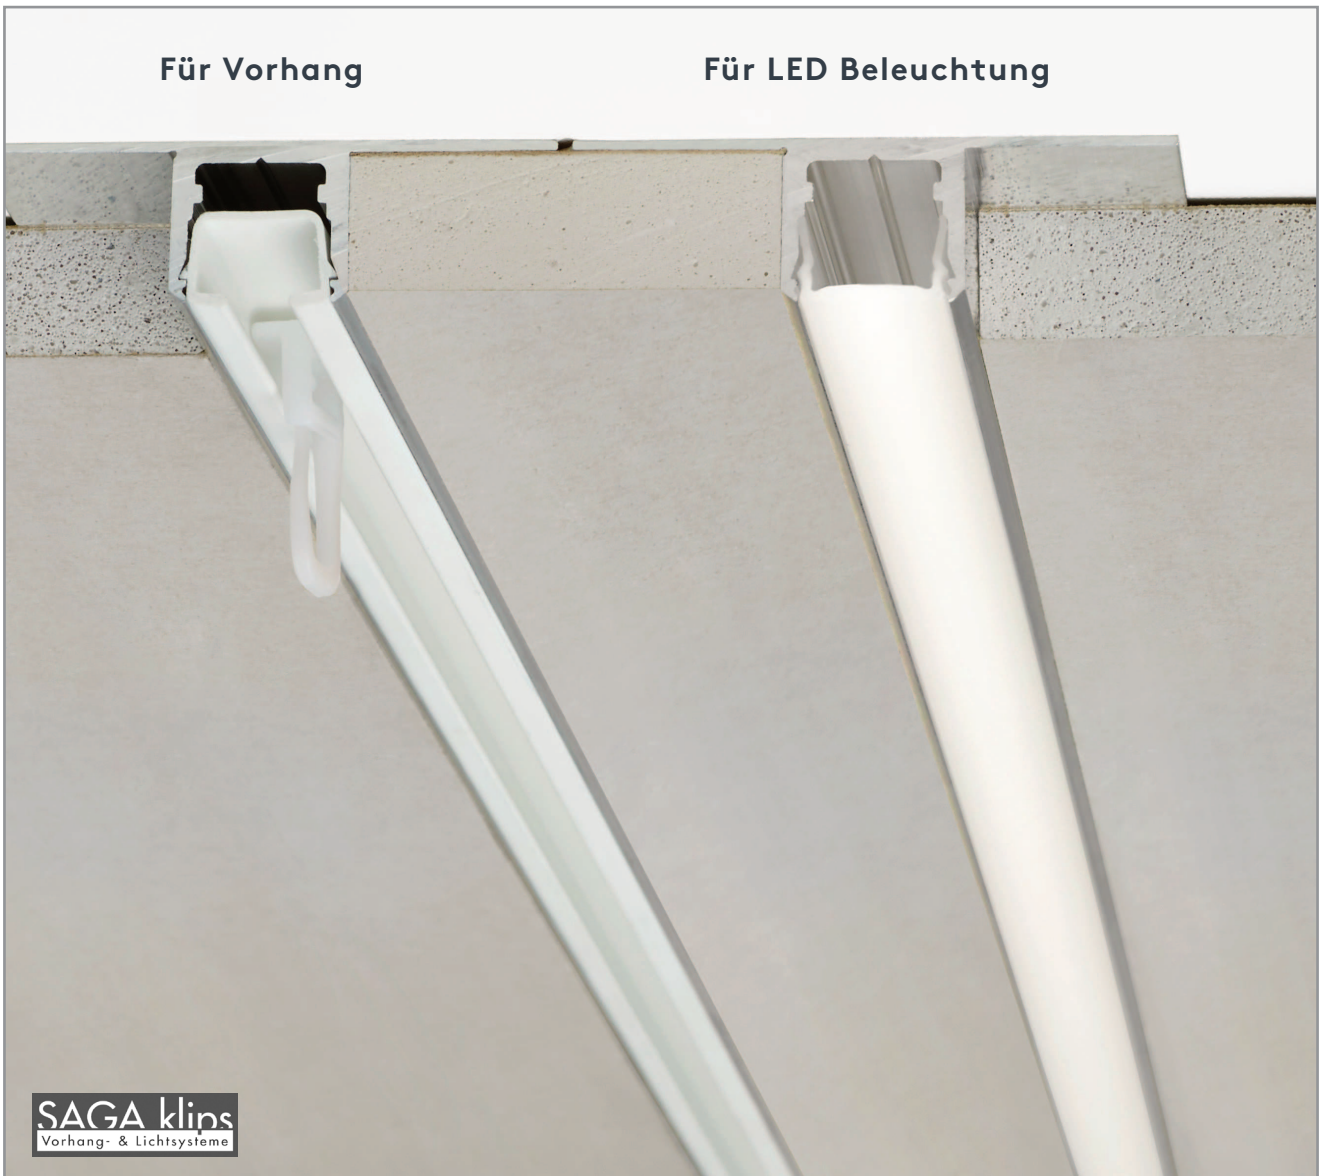

max. 20 kg pro lfm.

Boje vodilica

Nosač profila jednostruki ili dvostruki u prirodnom aluminiju

LED - pokrivni poklopac

Izrađen je od visokokvalitetnog PC polikarbonata
Učinak raspršenja svjetlosti je integriran
Čestice staklenih krhotina ojačane plastikom.
Zbog dobrih mehaničkih svojstava, polikarbonat je otporan na temperature do 120 °C i ne postoji opasnost od lomljenja

TP FLEX

EINBAUPROFIL

Für Vorhang

Für LED Beleuchtung

SAGA klips
Vorhang- & Lichtsysteme

EINBAUPROFIL FÜR GIPSKARTONDECKEN

Produktmerkmale

Trägerprofil zur flächenbündigen Montage in die Gipskartondecke

- Abdeckprofil für Mal- und Spachtelarbeiten bereits eingelegt
- Trägerprofil ein- oder zweiläufig, in alu natur eloxiert
- optional Kunststofflauf für Vorhang (auf Wunsch mit Ausklinkung, empfohlener Wandabstand 5 cm) oder Lichtschiene
- LED-Abdeckung besteht aus einem hochwertigen PC-Polycarbonat. Der Lichtstreuungseffekt wird durch eingebundene Glas-Splitterpartikel im Kunststoff verstärkt. Durch die guten mechanischen Eigenschaften ist Polycarbonat bis 120 °C temperaturbeständig und es besteht keine Bruchgefahr.

Querschnitt

M 1:1

Trägerprofil TP-FLEX zweiläufig mit LED-Lichtschiene und Lauf für Vorhangbefestigung
(LED bauseits: Empfehlung min. 120 LED Lichtpunkte pro lfm.)

Trägerprofil TP-FLEX zweiläufig mit Kunststoffläufen für Vorhangbefestigung