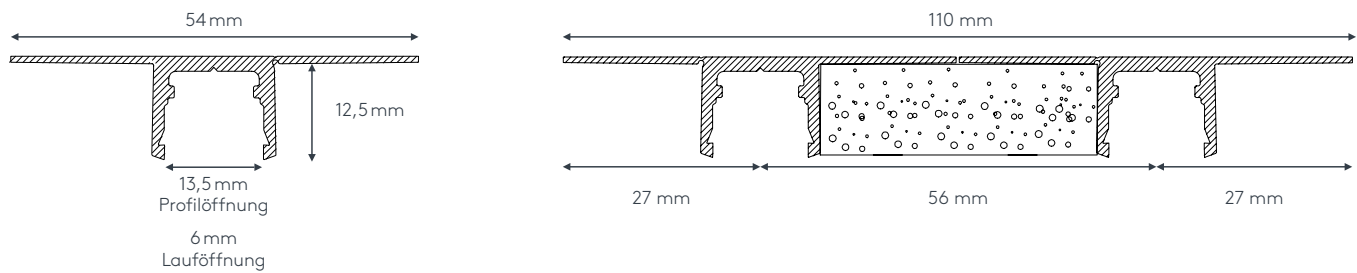

max. 20 kg pro lfm.

Boje vodilica

Nosač profila jednostruki ili dvostruki u prirodnom aluminiju

LED - pokrivni poklopac

Izrađen je od visokokvalitetnog PC polikarbonata
Učinak raspršenja svjetlosti je integriran
Čestice staklenih krhotina ojačane plastikom.
Zbog dobrih mehaničkih svojstava, polikarbonat je otporan na temperature do 120 °C i ne postoji opasnost od lomljenja

- Abdeckprofil für Mal- und Spachtelarbeiten bereits eingelegt
- Trägerprofil ein- oder zweiläufig, in alu natur eloxiert
- optional Kunststofflauf für Vorhang (auf Wunsch mit Ausklinkung, empfohlener Wandabstand 5 cm) oder Lichtschiene
- LED-Abdeckung besteht aus einem hochwertigen PC-Polycarbonat. Der Lichtstreuungseffekt wird durch eingebundene Glas-Splitterpartikel im Kunststoff verstärkt. Durch die guten mechanischen Eigenschaften ist Polycarbonat bis 120 °C temperaturbeständig und es besteht keine Bruchgefahr.

Querschnitt

M 1:1

Trägerprofil TP-FLEX zweiläufig mit LED-Lichtschiene und Lauf für Vorhangbefestigung
(LED bauseits: Empfehlung min. 120 LED Lichtpunkte pro lfm.)

Trägerprofil TP-FLEX zweiläufig mit Kunststoffläufen für Vorhangbefestigung

	Art. Nr.	Bezeichnung
	<p>661STG</p> <p>661ABG</p>	<p>Trägerprofil TP Flex einläufig alu natur eloxiert (ohne Schrauben, ohne Dübeln) *Mal- und Abdeckgummi bereits eingelegt</p> <p>Lagerlänge 3 m, per lfm.</p> <p>abgelängt nach Maß, per lfm.</p>
	<p>662STG</p> <p>662ABG</p>	<p>Trägerprofil TP Flex zweiläufig, feuchtraumgeeignet alu natur eloxiert (ohne Schrauben, ohne Dübeln) *Mal- und Abdeckgummi bereits eingelegt</p> <p>Lagerlänge 3 m, per lfm.</p> <p>abgelängt nach Maß, per lfm.</p>