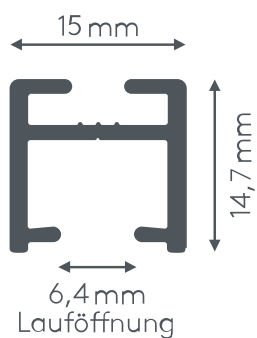

Poprečni pregled

HM20121