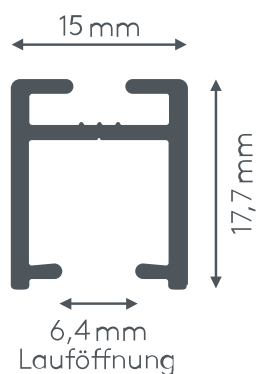

ALUMINIJSKE VODILICE HM20112 SLOT

Set šina za ugradnju u betonski plafon s dodatnim nanošenjem sloja za završnu obradu .

Montaža

Strop

maksimalna težina zavjese

8 kg

Boje vodilica

siva (RAL 9006)

Radijus savijanja (standardni)

17 cm

Poprečni pregled

HM20121

HM20123