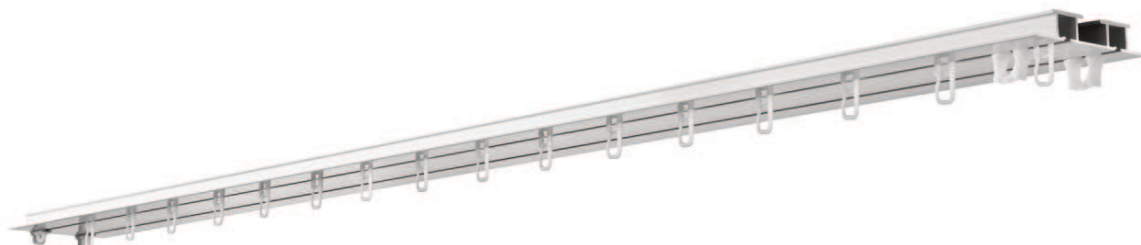

ALUMINIJSKE VODILICE 862 METRO

Univerzalna dvodjelna objekt šina, također moguća s Liftschleuse mehanizmom.

Montaža

Spušteni strop

maksimalna težina zavjese

15 kg

Boje vodilica

bjela (RAL 9016)

RAL posebna boja po želji
(uz doplatu)

Radijus savijanja (standardni)

Savijanje nije moguće

Poprečni pregled