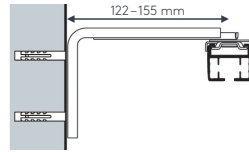

ALUSCHIENE

555 HEAVY
SCHLEUDERSCHIENE

555 HEAVY SCHLEUDERSCHIENE

Querschnitt

Produktmerkmale

- Robuste Schleuderschiene geeignet für leichte bis schwere Vorhänge bis max. 60 kg Vorhangsgesamtgewicht
- Montage an die Decke oder an die Wand
- Einläufige Schiene, standardmäßig in weiß pulverbeschichtet RAL 9016 oder grau pulverbeschichtet RAL 9006
- Pulverbeschichtet in beliebiger RAL-Farbe (Art. Nr. ALU-RAL) gegen Aufzählung
- Ausklinkung für Feststeller rechts, abweichende Position auf Wunsch
- Schienen über 6 m Länge werden mittig geteilt, abweichende Teilung auf Wunsch
- Standardzubehör: Montagemat. für Decke oder Wand, Laufrollen (Art. Nr. 7773), Metallhaken (Art. Nr. 4806), Feststeller (Art. Nr. 5561) und Enddeckel (Art. Nr. 5284)
- Auf Wunsch mit Rollern mit drehbarer Öse (Art. Nr. 5017) oder Ösenrollern (Art. Nr. 5018) ohne Aufzählung erhältlich, siehe Technikteil
- Rund- und Horizontalbögen, Gehrungen gegen Aufzählung möglich

einläufig:

• Deckenmontage DM

Spanner aus Metall
Art. Nr. 7781

• Wandmontage WM

Spanner aus Metall Art. Nr. 7781
und variabler Wandträger Art. Nr. 7780

Maßanleitung

Tipp: Bei Aluschielen von Wand zu Wand ergibt sich die Länge = Mauerlichte abzüglich 1 cm Luft.

Biegungen / Gehrung

	Art. Nr.	Bezeichnung
 <p>Innenrundbogen Außenrundbogen</p>	4546	Rundbogen einläufig Standardinnenradius R = 35 cm, 90° Winkel Innen- oder Außenrundbogen per Bogen
	4528	Horizontalbogen Segmentbogen lt. Schablone und größere Radien Grundpreis bis 6 m Schienenlänge, per Anlage Grundpreis bis 12 m Schienenlänge, per Anlage
 <p>Innengehrung Außengehrung</p>	6499	Gehrungsschnitt Innen- oder Außengehrung, Standard 90° jeder beliebige Winkel von 90–180° möglich (bitte Skizze beilegen) per Gehrung (zwei Schnitte)