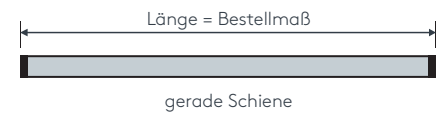

ALUSCHIENE

555 HEAVY
SCHLEUDERSCHIENE

555 HEAVY SCHLEUDERSCHIENE

Querschnitt

Produktmerkmale

- Robuste Schleuderschiene geeignet für leichte bis schwere Vorhänge bis max. 60 kg Vorhangsgesamtgewicht
- Montage an die Decke oder an die Wand
- Einläufige Schiene, standardmäßig in weiß pulverbeschichtet RAL 9016 oder grau pulverbeschichtet RAL 9006
- Pulverbeschichtet in beliebiger RAL-Farbe (Art. Nr. ALU-RAL) gegen Aufzählung
- Ausklinkung für Feststeller rechts, abweichende Position auf Wunsch
- Schienen über 6 m Länge werden mittig geteilt, abweichende Teilung auf Wunsch
- Standardzubehör: Montagemat. für Decke oder Wand, Laufrollen (Art. Nr. 7773), Metallhaken (Art. Nr. 4806), Feststeller (Art. Nr. 5561) und Enddeckel (Art. Nr. 5284)
- Auf Wunsch mit Rollern mit drehbarer Öse (Art. Nr. 5017) oder Ösenrollern (Art. Nr. 5018) ohne Aufzählung erhältlich, siehe Technikteil
- Rund- und Horizontalbögen, Gehrungen gegen Aufzählung möglich

einläufig:

• Deckenmontage DM

Spanner aus Metall
Art. Nr. 7781

• Wandmontage WM

Spanner aus Metall Art. Nr. 7781
und variabler Wandträger Art. Nr. 7780

Maßanleitung

Tipp: Bei Aluschielen von Wand zu Wand ergibt sich die Länge = Mauerlichte abzüglich 1 cm Luft.

Biegungen / Gehrung

	Art. Nr.	Bezeichnung
 <p>Innenrundbogen Außenrundbogen</p>	4546	Rundbogen einläufig Standardinnenradius R = 35 cm, 90° Winkel Innen- oder Außenrundbogen per Bogen
	4528	Horizontalbogen Segmentbogen lt. Schablone und größere Radien Grundpreis bis 6 m Schienenlänge, per Anlage Grundpreis bis 12 m Schienenlänge, per Anlage
 <p>Innengehrung Außengehrung</p>	6499	Gehrungsschnitt Innen- oder Außengehrung, Standard 90° jeder beliebige Winkel von 90–180° möglich (bitte Skizze beilegen) per Gehrung (zwei Schnitte)