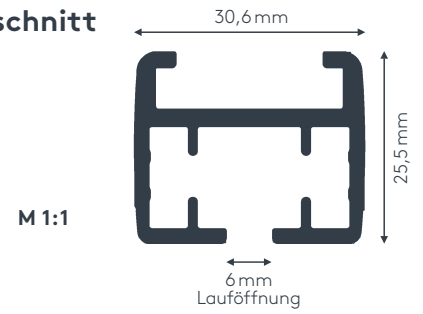

siva (RAL 9006)

crna (RAL 9005)

RAL posebna boja po želji
(uz doplatu)

Radijus savijanja (standardni)

35 cm

Gut zu wissen

Trägeranzahl für 200cm: 4
Gleiteranzahl bei 200cm: 32

Poprečni pregled

ALUSCHIENE

555 HEAVY
SCHLEUDERSCHIENE

555 HEAVY SCHLEUDERSCHIENE

Querschnitt

Produktmerkmale

- Robuste Schleuderschiene geeignet für leichte bis schwere Vorhänge bis max. 60 kg Vorhangsgesamtgewicht
- Montage an die Decke oder an die Wand
- Einläufige Schiene, standardmäßig in weiß pulverbeschichtet RAL 9016 oder grau pulverbeschichtet RAL 9006
- Pulverbeschichtet in beliebiger RAL-Farbe (Art. Nr. ALU-RAL) gegen Aufzählung
- Ausklinkung für Feststeller rechts, abweichende Position auf Wunsch
- Schienen über 6 m Länge werden mittig geteilt, abweichende Teilung auf Wunsch
- Standardzubehör: Montagemat. für Decke oder Wand, Laufrollen (Art. Nr. 7773), Metallhaken (Art. Nr. 4806), Feststeller (Art. Nr. 5561) und Enddeckel (Art. Nr. 5284)
- Auf Wunsch mit Rollern mit drehbarer Öse (Art. Nr. 5017) oder Ösenrollern (Art. Nr. 5018) ohne Aufzählung erhältlich, siehe Technikteil
- Rund- und Horizontalbögen, Gehrungen gegen Aufzählung möglich

einläufig:

• Deckenmontage DM

Spanner aus Metall
Art. Nr. 7781

• Wandmontage WM

Spanner aus Metall Art. Nr. 7781
und variabler Wandträger Art. Nr. 7780

Maßanleitung

Tipp: Bei Aluschielen von Wand zu Wand ergibt sich die Länge = Mauerlichte abzüglich 1 cm Luft.

Biegungen / Gehrung

	Art. Nr.	Bezeichnung
 <p>Innenrundbogen Außenrundbogen</p>	4546	Rundbogen einläufig Standardinnenradius R = 35 cm, 90° Winkel Innen- oder Außenrundbogen per Bogen
	4528	Horizontalbogen Segmentbogen lt. Schablone und größere Radien Grundpreis bis 6 m Schienenlänge, per Anlage Grundpreis bis 12 m Schienenlänge, per Anlage
 <p>Innengehrung Außengehrung</p>	6499	Gehrungsschnitt Innen- oder Außengehrung, Standard 90° jeder beliebige Winkel von 90–180° möglich (bitte Skizze beilegen) per Gehrung (zwei Schnitte)