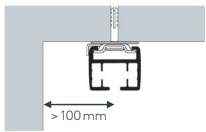

siva (RAL 9006)

crna (RAL 9005)

RAL posebna boja po želji
(uz doplatu)

Radijus savijanja (standardni)

35 cm

Gut zu wissen

Trägeranzahl für 200cm: 4
Gleiteranzahl bei 200cm: 32

Poprečni pregled

ALUSCHIENE

555 HEAVY
SCHLEUDERSCHIENE

555 HEAVY SCHLEUDERSCHIENE

Querschnitt

Produktmerkmale

- Robuste Schleuderschiene geeignet für leichte bis schwere Vorhänge bis max. 60 kg Vorhangsgesamtgewicht
- Montage an die Decke oder an die Wand
- Einläufige Schiene, standardmäßig in weiß pulverbeschichtet RAL 9016 oder grau pulverbeschichtet RAL 9006
- Pulverbeschichtet in beliebiger RAL-Farbe (Art. Nr. ALU-RAL) gegen Aufzählung
- Ausklinkung für Feststeller rechts, abweichende Position auf Wunsch
- Schienen über 6 m Länge werden mittig geteilt, abweichende Teilung auf Wunsch
- Standardzubehör: Montagemat. für Decke oder Wand, Laufrollen (Art. Nr. 7773), Metallhaken (Art. Nr. 4806), Feststeller (Art. Nr. 5561) und Enddeckel (Art. Nr. 5284)
- Auf Wunsch mit Rollern mit drehbarer Öse (Art. Nr. 5017) oder Ösenrollern (Art. Nr. 5018) ohne Aufzählung erhältlich, siehe Technikteil
- Rund- und Horizontalbögen, Gehrungen gegen Aufzählung möglich

einläufig:

• Deckenmontage DM

Spanner aus Metall
Art. Nr. 7781

• Wandmontage WM

Spanner aus Metall Art. Nr. 7781
und variabler Wandträger Art. Nr. 7780

Maßanleitung

Tipp: Bei Aluschielen von Wand zu Wand ergibt sich die Länge = Mauerlichte abzüglich 1 cm Luft.

Biegungen / Gehrung

	Art. Nr.	Bezeichnung
 <p>Innenrundbogen Außenrundbogen</p>	4546	Rundbogen einläufig Standardinnenradius R = 35 cm, 90° Winkel Innen- oder Außenrundbogen per Bogen
	4528	Horizontalbogen Segmentbogen lt. Schablone und größere Radien Grundpreis bis 6 m Schienenlänge, per Anlage Grundpreis bis 12 m Schienenlänge, per Anlage
 <p>Innengehrung Außengehrung</p>	6499	Gehrungsschnitt Innen- oder Außengehrung, Standard 90° jeder beliebige Winkel von 90–180° möglich (bitte Skizze beilegen) per Gehrung (zwei Schnitte)