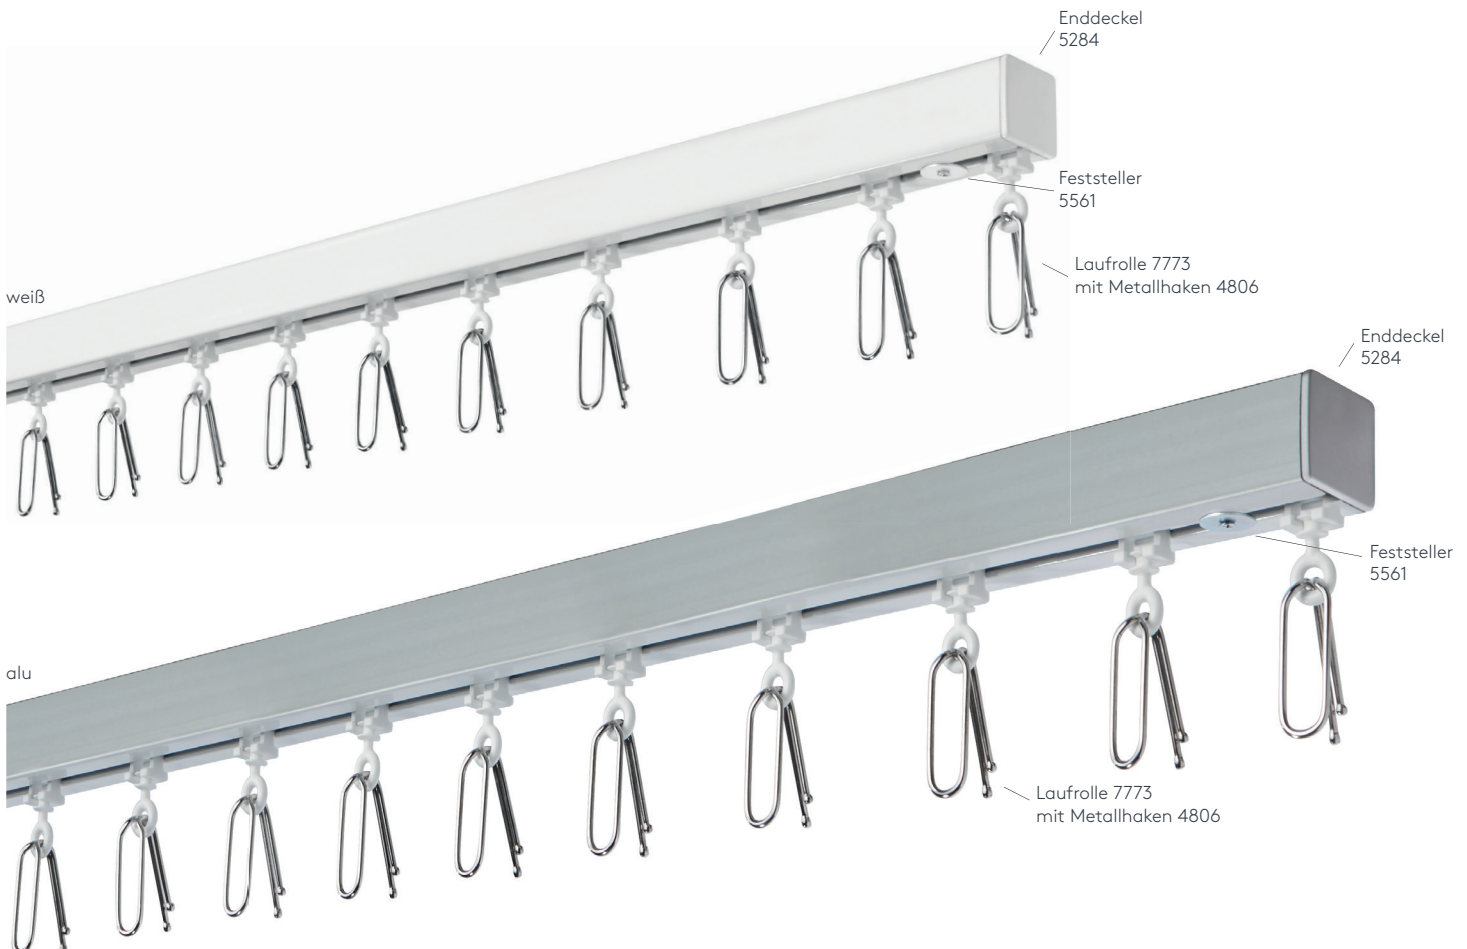

ALUSCHIENEN 555 HEAVY

Robusna vodilica pogodna za teške zavjese, s električnim pogonom (vidi 701 DRIVE).

Montaža

Strop ili Zid

maksimalna težina zavjese

60 kg

Boje vodilica

bjela (RAL 9016)

ALUSCHIENE

555 HEAVY
SCHLEUDERSCHIENE

555 HEAVY SCHLEUDERSCHIENE

Querschnitt

Produktmerkmale

- Robuste Schleuderschiene geeignet für leichte bis schwere Vorhänge bis max. 60 kg Vorhangsgesamtgewicht
- Montage an die Decke oder an die Wand
- Einläufige Schiene, standardmäßig in weiß pulverbeschichtet RAL 9016 oder grau pulverbeschichtet RAL 9006
- Pulverbeschichtet in beliebiger RAL-Farbe (Art. Nr. ALU-RAL) gegen Aufzählung
- Ausklinkung für Feststeller rechts, abweichende Position auf Wunsch
- Schienen über 6 m Länge werden mittig geteilt, abweichende Teilung auf Wunsch
- Standardzubehör: Montagemat. für Decke oder Wand, Laufrollen (Art. Nr. 7773), Metallhaken (Art. Nr. 4806), Feststeller (Art. Nr. 5561) und Enddeckel (Art. Nr. 5284)
- Auf Wunsch mit Rollern mit drehbarer Öse (Art. Nr. 5017) oder Ösenrollern (Art. Nr. 5018) ohne Aufzählung erhältlich, siehe Technikteil
- Rund- und Horizontalbögen, Gehrungen gegen Aufzählung möglich

einläufig:

• Deckenmontage DM

Spanner aus Metall
Art. Nr. 7781

• Wandmontage WM

Spanner aus Metall Art. Nr. 7781
und variabler Wandträger Art. Nr. 7780

Maßanleitung

Tipp: Bei Aluschielen von Wand zu Wand ergibt sich die Länge = Mauerlichte abzüglich 1 cm Luft.

Biegungen / Gehrung

	Art. Nr.	Bezeichnung
 <p>Innenrundbogen Außenrundbogen</p>	4546	Rundbogen einläufig Standardinnenradius R = 35 cm, 90° Winkel Innen- oder Außenrundbogen per Bogen
	4528	Horizontalbogen Segmentbogen lt. Schablone und größere Radien Grundpreis bis 6 m Schienenlänge, per Anlage Grundpreis bis 12 m Schienenlänge, per Anlage
 <p>Innengehrung Außengehrung</p>	6499	Gehrungsschnitt Innen- oder Außengehrung, Standard 90° jeder beliebige Winkel von 90–180° möglich (bitte Skizze beilegen) per Gehrung (zwei Schnitte)