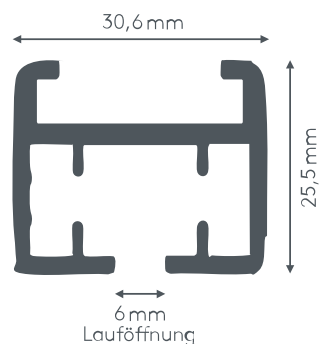

siva (RAL 9006)

crna (RAL 9005)

RAL posebna boja po želji
(uz doplatu)

Radijus savijanja (standardni)

35 cm

Gut zu wissen

Trägeranzahl für 200cm: 4
Gleiteranzahl bei 200cm: 32

Poprečni pregled

ALUSCHIENE

555 HEAVY
SCHLEUDERSCHIENE

555 HEAVY SCHLEUDERSCHIENE

Querschnitt

Produktmerkmale

- Robuste Schleuderschiene geeignet für leichte bis schwere Vorhänge bis max. 60 kg Vorhangsgesamtgewicht
- Montage an die Decke oder an die Wand
- Einläufige Schiene, standardmäßig in weiß pulverbeschichtet RAL 9016 oder grau pulverbeschichtet RAL 9006
- Pulverbeschichtet in beliebiger RAL-Farbe (Art. Nr. ALU-RAL) gegen Aufzählung
- Ausklinkung für Feststeller rechts, abweichende Position auf Wunsch
- Schienen über 6 m Länge werden mittig geteilt, abweichende Teilung auf Wunsch
- Standardzubehör: Montagemat. für Decke oder Wand, Laufrollen (Art. Nr. 7773), Metallhaken (Art. Nr. 4806), Feststeller (Art. Nr. 5561) und Enddeckel (Art. Nr. 5284)
- Auf Wunsch mit Rollern mit drehbarer Öse (Art. Nr. 5017) oder Ösenrollern (Art. Nr. 5018) ohne Aufzählung erhältlich, siehe Technikteil
- Rund- und Horizontalbögen, Gehrungen gegen Aufzählung möglich

einläufig:

• Deckenmontage DM

Spanner aus Metall
Art. Nr. 7781

• Wandmontage WM

Spanner aus Metall Art. Nr. 7781
und variabler Wandträger Art. Nr. 7780

Maßanleitung

Tipp: Bei Aluschielen von Wand zu Wand ergibt sich die Länge = Mauerlichte abzüglich 1 cm Luft.

Biegungen / Gehrung

	Art. Nr.	Bezeichnung
 <p>Innenrundbogen Außenrundbogen</p>	4546	Rundbogen einläufig Standardinnenradius R = 35 cm, 90° Winkel Innen- oder Außenrundbogen per Bogen
	4528	Horizontalbogen Segmentbogen lt. Schablone und größere Radien Grundpreis bis 6 m Schienenlänge, per Anlage Grundpreis bis 12 m Schienenlänge, per Anlage
 <p>Innengehrung Außengehrung</p>	6499	Gehrungsschnitt Innen- oder Außengehrung, Standard 90° jeder beliebige Winkel von 90–180° möglich (bitte Skizze beilegen) per Gehrung (zwei Schnitte)