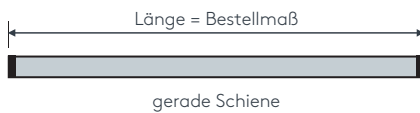

einläufig:

• Deckenmontage DM

Deckenspanner aus Metall 4161

zweiläufig:

• Deckenmontage DM

Deckenspanner aus Metall 4161

Maßanleitung

Tipp: Bei Aluschiene von Wand zu Wand ergibt sich die Länge = Mauerlichte abzüglich 1 cm Luft.

Biegungen / Gehrung

| | Art. Nr. | Bezeichnung |
|---|-------------|---|
|  | 4551 | Vertikalbogen Fenster- und Gewölbekbogen lt. Schablone und größere Radien Grundpreis bis 6 m Schienenlänge, per Anlage Grundpreis bis 12 m Schienenlänge, per Anlage |
|  | 4536 | Bogen für Dachschräge einläufig Standardinnenradius R = 30 cm jeder beliebige Winkel möglich per Einzelbiegung |
|  Innengehrung Außengehrung | 6499 | Gehrungsschnitt Innen- oder Außengehrung, Standard 90° jeder beliebige Winkel von 90-180° möglich (bitte Skizze beilegen) per Gehrung (zwei Schnitte) |