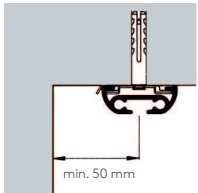

Schiene zweiläufig:
Trägeranzahl für 100cm: 8
Gleiteranzahl bei 100cm: 32

Poprečni pregled

ALUSCHIENE

422 DISKRET
SCHLEUDERSCHIENE

422 DISKRET SCHLEUDERSCHIENE

Querschnitt M 1:1

Produktmerkmale

- Flache und sehr stabile Schiene geeignet für leichte bis mittelschwere Vorhänge bis max. 11 kg Vorhangsgesamtgewicht
- Montage nur an die Decke
- Schiene ein- oder zweiläufig, standardmäßig in weiß pulverbeschichtet RAL 9016 oder alu natur eloxiert
- Pulverbeschichtet in beliebiger RAL-Farbe (Art. Nr. ALU-RAL) gegen Aufzahlung
- Ausklinkung für Feststeller rechts, abweichende Position auf Wunsch
- Schienen über 6 m Länge werden mittig geteilt, abweichende Teilung auf Wunsch
- Standardzubehör: Deckenspanner aus Metall (Art. Nr. 4161), Twist-Gleiter (Art. Nr. 4922), Zwischenfeststeller (Art. Nr. 4277) und Ösenfeststeller (Art. Nr. 4722), Enddeckel (Art. Nr. 4481)
- Auf Wunsch mit Click-Gleitern (Art. Nr. 4822), Click-Gleitern mit drehbarer Öse (Art. Nr. 4828), X-Gleitern Teflon (Art. Nr. 4824), X-Gleitern Teflon mit drehbarer Öse (Art. Nr. 4825), Klixi-Drehgleitern (Art. Nr. 4826), Ösen-Gleitern mit Kunststoffhaken (Art. Nr. 4263 und 4803) ohne Aufzahlung erhältlich, siehe Technikteil
- Bögen für Dachschrägen und Vertikalbögen, Gehrungen gegen Aufzahlung möglich

einläufig:

• Deckenmontage DM

Deckenspanner aus Metall 4161

zweiläufig:

• Deckenmontage DM

Deckenspanner aus Metall 4161

Maßanleitung

Tipp: Bei Aluschiene von Wand zu Wand ergibt sich die Länge = Mauerlichte abzüglich 1 cm Luft.