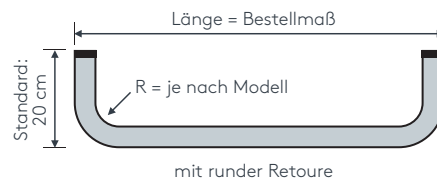

einläufig:

• Deckenmontage DM

Deckenspanner aus Metall 4161

zweiläufig:

• Deckenmontage DM

Deckenspanner aus Metall 4161

Maßanleitung

Tipp: Bei Aluschiene von Wand zu Wand ergibt sich die Länge = Mauerlichte abzüglich 1 cm Luft.

Biegungen / Gehrung

| | Art. Nr. | Bezeichnung |
|---|-------------|---|
|  | 4551 | Vertikalbogen Fenster- und Gewölbekbogen lt. Schablone und größere Radien Grundpreis bis 6 m Schienenlänge, per Anlage Grundpreis bis 12 m Schienenlänge, per Anlage |
|  | 4536 | Bogen für Dachschräge einläufig Standardinnenradius R = 30 cm jeder beliebige Winkel möglich per Einzelbiegung |
|  Innengehrung Außengehrung | 6499 | Gehrungsschnitt Innen- oder Außengehrung, Standard 90° jeder beliebige Winkel von 90-180° möglich (bitte Skizze beilegen) per Gehrung (zwei Schnitte) |