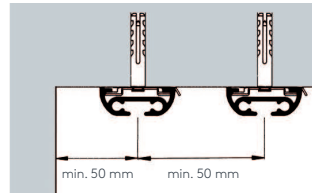

einläufig:

• Deckenmontage DM

Deckenspanner aus Metall 4161

zweiläufig:

• Deckenmontage DM

Deckenspanner aus Metall 4161

Maßanleitung

Tipp: Bei Aluschiene von Wand zu Wand ergibt sich die Länge = Mauerlichte abzüglich 1 cm Luft.

Biegungen / Gehrung

| | Art. Nr. | Bezeichnung |
|---|-------------|---|
|  | 4551 | Vertikalbogen Fenster- und Gewölbekbogen lt. Schablone und größere Radien Grundpreis bis 6 m Schienenlänge, per Anlage Grundpreis bis 12 m Schienenlänge, per Anlage |
|  | 4536 | Bogen für Dachschräge einläufig Standardinnenradius R = 30 cm jeder beliebige Winkel möglich per Einzelbiegung |
|  Innengehrung Außengehrung | 6499 | Gehrungsschnitt Innen- oder Außengehrung, Standard 90° jeder beliebige Winkel von 90-180° möglich (bitte Skizze beilegen) per Gehrung (zwei Schnitte) |