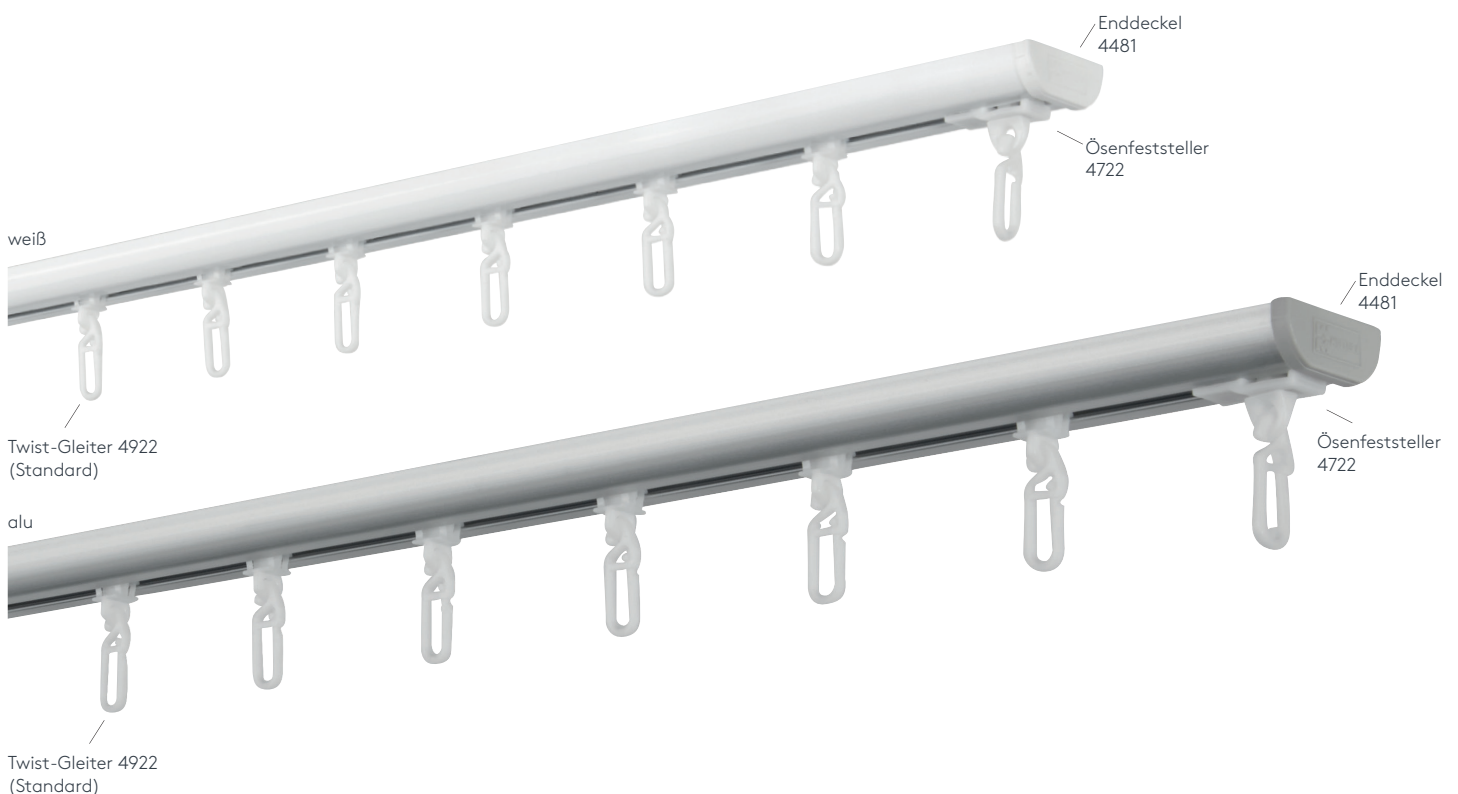

Schiene zweiläufig:
Trägeranzahl für 100cm: 8
Gleiteranzahl bei 100cm: 32

Poprečni pregled

ALUSCHIENE

422 DISKRET
SCHLEUDERSCHIENE

422 DISKRET SCHLEUDERSCHIENE

Querschnitt M 1:1

Produktmerkmale

- Flache und sehr stabile Schiene geeignet für leichte bis mittelschwere Vorhänge bis max. 11 kg Vorhangsgesamtgewicht
- Montage nur an die Decke
- Schiene ein- oder zweiläufig, standardmäßig in weiß pulverbeschichtet RAL 9016 oder alu natur eloxiert
- Pulverbeschichtet in beliebiger RAL-Farbe (Art. Nr. ALU-RAL) gegen Aufzahlung
- Ausklinkung für Feststeller rechts, abweichende Position auf Wunsch
- Schienen über 6 m Länge werden mittig geteilt, abweichende Teilung auf Wunsch
- Standardzubehör: Deckenspanner aus Metall (Art. Nr. 4161), Twist-Gleiter (Art. Nr. 4922), Zwischenfeststeller (Art. Nr. 4277) und Ösenfeststeller (Art. Nr. 4722), Enddeckel (Art. Nr. 4481)
- Auf Wunsch mit Click-Gleitern (Art. Nr. 4822), Click-Gleitern mit drehbarer Öse (Art. Nr. 4828), X-Gleitern Teflon (Art. Nr. 4824), X-Gleitern Teflon mit drehbarer Öse (Art. Nr. 4825), Klixi-Drehgleitern (Art. Nr. 4826), Ösen-Gleitern mit Kunststoffhaken (Art. Nr. 4263 und 4803) ohne Aufzahlung erhältlich, siehe Technikteil
- Bögen für Dachschrägen und Vertikalbögen, Gehrungen gegen Aufzahlung möglich

einläufig:

• Deckenmontage DM

Deckenspanner aus Metall 4161

zweiläufig:

• Deckenmontage DM

Deckenspanner aus Metall 4161

Maßanleitung

Tipp: Bei Aluschiene von Wand zu Wand ergibt sich die Länge = Mauerlichte abzüglich 1 cm Luft.