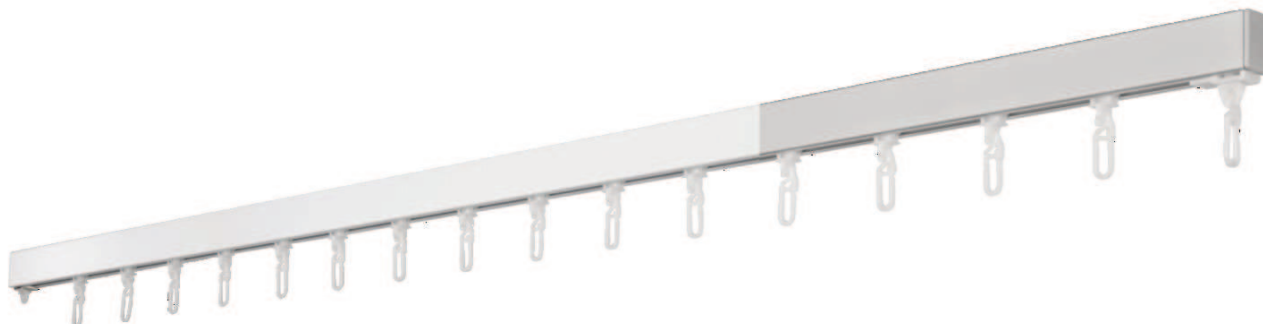

# ALUMINIJSKE VODILICE 412 UNO

Izuzetno stabilna i svestrana za upotrebu, također pogodna za rolo zavjese.

## Montaža

Strop ili Zid

## maksimalna težina zavjese

8 kg

## Boje vodilica

bjela (RAL 9016)

prirodni eloksirani aluminij

RAL posebna boja po želji  
(uz doplatu)