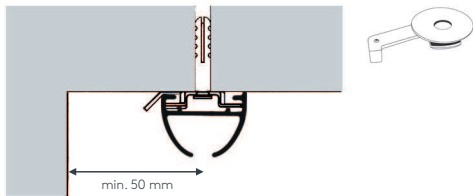

Schiene zweiläufig:
Trägeranzahl für 100cm: 8
Gleiteranzahl bei 100cm: 32

Poprečni pregled

ALUSCHIENE

460 SPEED
SCHLEUDERSCHIENE

460 SPEED

SCHLEUDERSCHIENE

Produktmerkmale

- Halbrunde Schiene geeignet für leichte bis mittelschwere Vorhänge bis max. 11 kg Vorhangsgesamtgewicht
- Ab 5 kg Vorhangsgewicht Roller mit Stahlachse (Art. Nr. 4330) und Metallhaken (Art. Nr. 4806) gegen Aufzählung (Art. Nr. AUFPRROLL) empfohlen
- Montage nur an die Decke – auf Holz- oder Massivdecken
- Schiene ein- oder zweiläufig, standardmäßig in weiß pulverbeschichtet RAL 9016 oder alu natur eloxiert
- Pulverbeschichtet in beliebiger RAL-Farbe (Art. Nr. ALU-RAL) gegen Aufzählung
- Ausklinkung für Feststeller rechts, abweichende Position auf Wunsch
- Schienen über 6 m Länge werden mittig geteilt, abweichende Teilung auf Wunsch
- Standardzubehör: Deckenspanner aus Metall (Art. Nr. 4510), Twist-Gleiter (Art. Nr. 4922), Zwischenfeststeller (Art. Nr. 4277), Ösenfeststeller (Art. Nr. 4722) und Enddeckel (Art. Nr. 4502)
- Auf Wunsch mit Click-Gleitern (Art. Nr. 4822), Click-Gleitern mit drehbarer Öse (Art. Nr. 4828), X-Gleitern Teflon (Art. Nr. 4824), X-Gleitern Teflon mit drehbarer Öse (Art. Nr. 4825), Klixi-Drehgleitern (Art. Nr. 4826), Ösen-Gleitern mit Kunststoffhaken (Art. Nr. 4263 und 4803) ohne Aufzählung erhältlich, siehe Technikteil
- Runde Retouren, Rundbögen, Horizontal- und Erkerbögen, Gehrungen gegen Aufzählung möglich

einläufig:

• Deckenmontage DM

Deckenspanner aus Metall Art. Nr. 4510

zweiläufig:

• Deckenmontage DM

Deckenspanner aus Metall Art. Nr. 4510

Maßanleitung

Tipp: Bei Aluschiene von Wand zu Wand ergibt sich die Länge = Mauerlichte abzüglich 1 cm Luft.