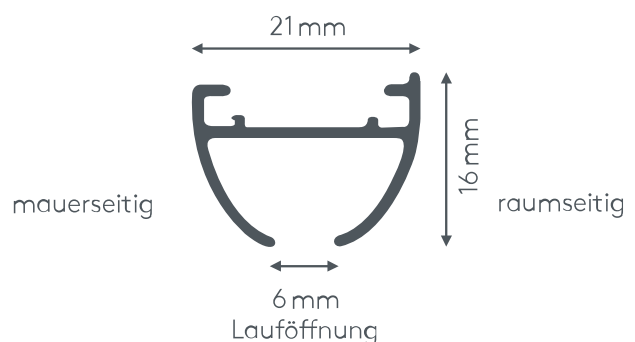

crna (RAL 9005)

prirodni eloksirani aluminij

RAL posebna boja po želji
(uz doplatu)

Radijus savijanja (standardni)

14 cm

Gut zu wissen

Schiene einläufig:
Trägeranzahl für 100cm: 4
Gleiteranzahl bei 100cm: 16

Schiene zweiläufig:
Trägeranzahl für 100cm: 8
Gleiteranzahl bei 100cm: 32

Poprečni pregled

ALUSCHIENE

460 SPEED
SCHLEUDERSCHIENE

460 SPEED

SCHLEUDERSCHIENE

Produktmerkmale

- Halbrunde Schiene geeignet für leichte bis mittelschwere Vorhänge bis max. 11 kg Vorhangsgesamtgewicht
- Ab 5 kg Vorhangsgewicht Roller mit Stahlachse (Art. Nr. 4330) und Metallhaken (Art. Nr. 4806) gegen Aufzählung (Art. Nr. AUFPRROLL) empfohlen
- Montage nur an die Decke – auf Holz- oder Massivdecken
- Schiene ein- oder zweiläufig, standardmäßig in weiß pulverbeschichtet RAL 9016 oder alu natur eloxiert
- Pulverbeschichtet in beliebiger RAL-Farbe (Art. Nr. ALU-RAL) gegen Aufzählung
- Ausklinkung für Feststeller rechts, abweichende Position auf Wunsch
- Schienen über 6 m Länge werden mittig geteilt, abweichende Teilung auf Wunsch
- Standardzubehör: Deckenspanner aus Metall (Art. Nr. 4510), Twist-Gleiter (Art. Nr. 4922), Zwischenfeststeller (Art. Nr. 4277), Ösenfeststeller (Art. Nr. 4722) und Enddeckel (Art. Nr. 4502)
- Auf Wunsch mit Click-Gleitern (Art. Nr. 4822), Click-Gleitern mit drehbarer Öse (Art. Nr. 4828), X-Gleitern Teflon (Art. Nr. 4824), X-Gleitern Teflon mit drehbarer Öse (Art. Nr. 4825), Klixi-Drehgleitern (Art. Nr. 4826), Ösen-Gleitern mit Kunststoffhaken (Art. Nr. 4263 und 4803) ohne Aufzählung erhältlich, siehe Technikteil
- Runde Retouren, Rundbögen, Horizontal- und Erkerbögen, Gehrungen gegen Aufzählung möglich

einläufig:

• Deckenmontage DM

Deckenspanner aus Metall Art. Nr. 4510

zweiläufig:

• Deckenmontage DM

Deckenspanner aus Metall Art. Nr. 4510

Maßanleitung

Tipp: Bei Aluschiene von Wand zu Wand ergibt sich die Länge = Mauerlichte abzüglich 1 cm Luft.