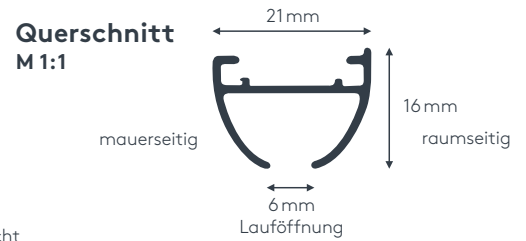

crna (RAL 9005)

prirodni eloksirani aluminij

RAL posebna boja po želji
(uz doplatu)

Radijus savijanja (standardni)

14 cm

Gut zu wissen

Schiene einläufig:
Trägeranzahl für 100cm: 4
Gleiteranzahl bei 100cm: 16

Schiene zweiläufig:
Trägeranzahl für 100cm: 8
Gleiteranzahl bei 100cm: 32

Poprečni pregled

ALUSCHIENE

460 SPEED
SCHLEUDERSCHIENE

460 SPEED

SCHLEUDERSCHIENE

Produktmerkmale

- Halbrunde Schiene geeignet für leichte bis mittelschwere Vorhänge bis max. 11 kg Vorhangsgesamtgewicht
- Ab 5 kg Vorhangsgewicht Roller mit Stahlachse (Art. Nr. 4330) und Metallhaken (Art. Nr. 4806) gegen Aufzählung (Art. Nr. AUFPRROLL) empfohlen
- Montage nur an die Decke – auf Holz- oder Massivdecken
- Schiene ein- oder zweiläufig, standardmäßig in weiß pulverbeschichtet RAL 9016 oder alu natur eloxiert
- Pulverbeschichtet in beliebiger RAL-Farbe (Art. Nr. ALU-RAL) gegen Aufzählung
- Ausklinkung für Feststeller rechts, abweichende Position auf Wunsch
- Schienen über 6 m Länge werden mittig geteilt, abweichende Teilung auf Wunsch
- Standardzubehör: Deckenspanner aus Metall (Art. Nr. 4510), Twist-Gleiter (Art. Nr. 4922), Zwischenfeststeller (Art. Nr. 4277), Ösenfeststeller (Art. Nr. 4722) und Enddeckel (Art. Nr. 4502)
- Auf Wunsch mit Click-Gleitern (Art. Nr. 4822), Click-Gleitern mit drehbarer Öse (Art. Nr. 4828), X-Gleitern Teflon (Art. Nr. 4824), X-Gleitern Teflon mit drehbarer Öse (Art. Nr. 4825), Klixi-Drehgleitern (Art. Nr. 4826), Ösen-Gleitern mit Kunststoffhaken (Art. Nr. 4263 und 4803) ohne Aufzählung erhältlich, siehe Technikteil
- Runde Retouren, Rundbögen, Horizontal- und Erkerbögen, Gehrungen gegen Aufzählung möglich

einläufig:

• Deckenmontage DM

Deckenspanner aus Metall Art. Nr. 4510

zweiläufig:

• Deckenmontage DM

Deckenspanner aus Metall Art. Nr. 4510

Maßanleitung

Tipp: Bei Aluschiene von Wand zu Wand ergibt sich die Länge = Mauerlichte abzüglich 1 cm Luft.