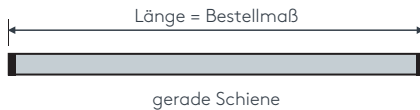

Schiene zweiläufig:
Trägeranzahl für 100cm: 8
Gleiteranzahl bei 100cm: 32

Poprečni pregled

ALUSCHIENE

460 SPEED
SCHLEUDERSCHIENE

460 SPEED

SCHLEUDERSCHIENE

Produktmerkmale

- Halbrunde Schiene geeignet für leichte bis mittelschwere Vorhänge bis max. 11 kg Vorhangsgesamtgewicht
- Ab 5 kg Vorhangsgewicht Roller mit Stahlachse (Art. Nr. 4330) und Metallhaken (Art. Nr. 4806) gegen Aufzählung (Art. Nr. AUFPRROLL) empfohlen
- Montage nur an die Decke – auf Holz- oder Massivdecken
- Schiene ein- oder zweiläufig, standardmäßig in weiß pulverbeschichtet RAL 9016 oder alu natur eloxiert
- Pulverbeschichtet in beliebiger RAL-Farbe (Art. Nr. ALU-RAL) gegen Aufzählung
- Ausklinkung für Feststeller rechts, abweichende Position auf Wunsch
- Schienen über 6 m Länge werden mittig geteilt, abweichende Teilung auf Wunsch
- Standardzubehör: Deckenspanner aus Metall (Art. Nr. 4510), Twist-Gleiter (Art. Nr. 4922), Zwischenfeststeller (Art. Nr. 4277), Ösenfeststeller (Art. Nr. 4722) und Enddeckel (Art. Nr. 4502)
- Auf Wunsch mit Click-Gleitern (Art. Nr. 4822), Click-Gleitern mit drehbarer Öse (Art. Nr. 4828), X-Gleitern Teflon (Art. Nr. 4824), X-Gleitern Teflon mit drehbarer Öse (Art. Nr. 4825), Klixi-Drehgleitern (Art. Nr. 4826), Ösen-Gleitern mit Kunststoffhaken (Art. Nr. 4263 und 4803) ohne Aufzählung erhältlich, siehe Technikteil
- Runde Retouren, Rundbögen, Horizontal- und Erkerbögen, Gehrungen gegen Aufzählung möglich

einläufig:

• Deckenmontage DM

Deckenspanner aus Metall Art. Nr. 4510

zweiläufig:

• Deckenmontage DM

Deckenspanner aus Metall Art. Nr. 4510

Maßanleitung

Tipp: Bei Aluschiene von Wand zu Wand ergibt sich die Länge = Mauerlichte abzüglich 1 cm Luft.