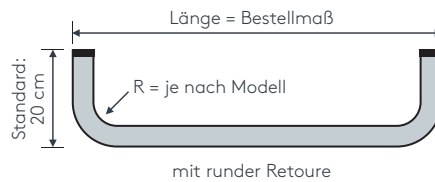

einläufig:

• Deckenmontage DM

Deckenspanner aus Metall Art. Nr. 4510

zweiläufig:

• Deckenmontage DM

Deckenspanner aus Metall Art. Nr. 4510

Maßanleitung

Tipp: Bei Aluschiene von Wand zu Wand ergibt sich die Länge = Mauerlichte abzüglich 1 cm Luft.

Biegungen / Gehrung

	Art. Nr.	Bezeichnung
<p>einläufig zweiläufig</p>	<p>4537 4538</p>	<p>Runde Retoure (bis 30 cm) Standard-Retourenlänge 20 cm Standardinnenradius R = 14 cm, 90° Winkel</p> <p>runde Retoure links, per Stk. runde Retoure rechts, per Stk.</p>
<p>Innenrundbogen Außenrundbogen</p>	4540	<p>Rundbogen einläufig Standardinnenradius R = 14 cm, 90° Winkel Innen- oder Außenrundbogen</p> <p>per Bogen</p>
<p>Innenrundbogen Außenrundbogen</p>	4541	<p>Rundbogen zweiläufig Standardinnenradius R = 14 cm, 90° Winkel Innen- oder Außenrundbogen</p> <p>per 2-lfg. Bogen</p>
	4528	<p>Horizontalbogen Segmentbogen lt. Schablone und größere Radien</p> <p>Grundpreis bis 6 m Schienenlänge, per Anlage Grundpreis bis 12 m Schienenlänge, per Anlage</p>
<p>Erkerbogen mit vier Einzelbiegungen</p>	4517	<p>Erkerbogen Beliebiger Verlauf – Biegungen zwischen geraden Segmenten mit Standardinnenradius R = 14 cm lt. Schablone jeder beliebige Winkel möglich</p> <p>per Einzelbiegung</p>
<p>Innengehrung Außengehrung</p>	6499	<p>Gehrungsschnitt Innen- oder Außengehrung, Standard 90° jeder beliebige Winkel von 90–180° möglich (bitte Skizze beilegen)</p> <p>per Gehrung (zwei Schnitte)</p>