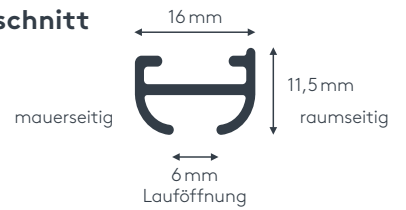

## Gut zu wissen

Schiene einläufig:  
Trägeranzahl für 100cm: 4  
Gleiteranzahl bei 100cm: 16

Schiene zweiläufig:  
Trägeranzahl für 100cm: 8  
Gleiteranzahl bei 100cm: 32

## SCHLEUDERSCHIENE

Querschnitt  
M 1:1

### Maßanleitung

**Tip:** Bei Aluschiene von Wand zu Wand ergibt sich die Länge = Mauerlichte abzüglich 1 cm Luft.