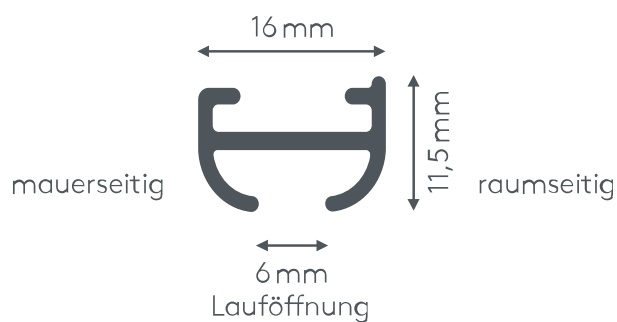

Poprečni pregled