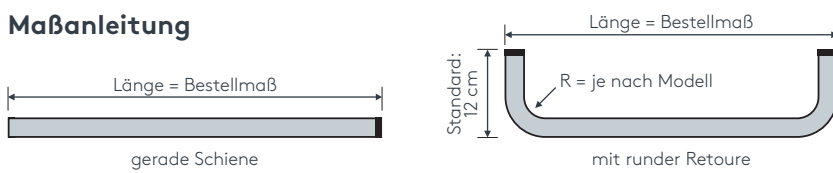

## SCHLEUDERSCHIENE

Querschnitt  
M 1:1

### Produktmerkmale

- Flache Schiene mit abgerundeten Kanten geeignet für leichte Vorhänge bis max. 5 kg Vorhangsgesamtgewicht
- Montage nur an die Decke – auf Holz- oder Massivdecken
- Geringer Platzbedarf und unsichtbare Montage mit Deckenspannern
- Schiene ein- oder zweiläufig, standardmäßig in weiß pulverbeschichtet, schwarz pulverbeschichtet oder alu natur eloxiert
- Pulverbeschichtet in beliebiger RAL-Farbe (Art. Nr. ALU-RAL) gegen Aufzahlung
- Ausklinkung für Feststeller rechts, abweichende Position auf Wunsch
- Schienen über 6 m Länge werden mittig geteilt, abweichende Teilung auf Wunsch
- Standardzubehör: Deckenspanner aus Kunststoff (Art. Nr. 4520), Twist-Gleiter (Art. Nr. 4922), Zwischenfeststeller (Art. Nr. 4277) und Ösenfeststeller (Art. Nr. 4722), Enddeckel (Art. Nr. 4660)
- Auf Wunsch mit Click-Gleitern (Art. Nr. 4822), Click-Gleitern mit drehbarer Öse (Art. Nr. 4828), X-Gleitern Teflon (Art. Nr. 4824), X-Gleitern Teflon mit drehbarer Öse (Art. Nr. 4825), Klixi-Drehgleitern (Art. Nr. 4826), Ösen-Gleitern mit Kunststoffhaken (Art. Nr. 4263 und 4803) ohne Aufzahlung erhältlich, siehe Technikteil oder Karte „EINZELTEILE Gleiter, Roller, Haken und Feststeller“
- Runde Retouren, Rundbögen, Bögen für Dachschräge, Horizontal- und Vertikalbögen, Erkerbögen, Gehrungen gegen Aufzahlung möglich

### Maßanleitung

**Tip:** Bei Aluschiene von Wand zu Wand ergibt sich die Länge = Mauerlichte abzüglich 1 cm Luft.