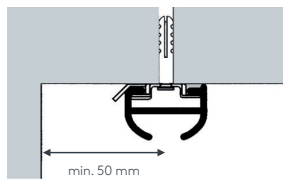

einläufig:

• Deckenmontage

DK (Standard)

Deckenspanner aus Kunststoff
Art. Nr. 4520

DM

Deckenspanner aus Metall
Art. Nr. 4521