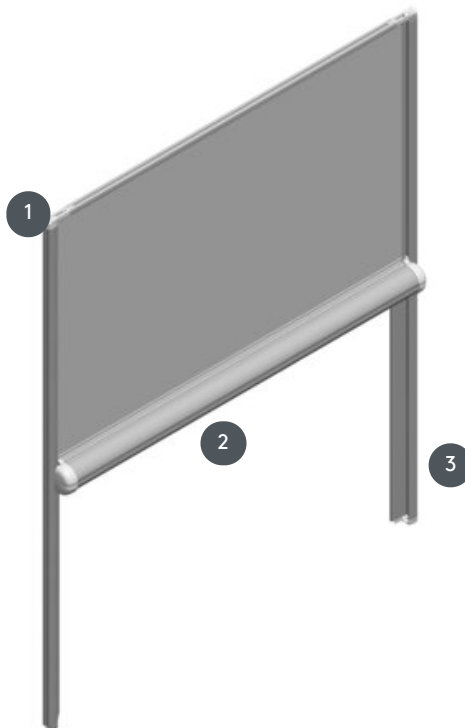

ROLLO GLRO-V

Nano-rolo s kasetom za montažu izravno na staklenu ploču.

- 1 Samoljepljiva plastična traka u bijeloj boji (standard RAL 9016), siva (RAL 9006), crna (RAL 9005) ili bilo koji RAL premaz na zahtjev
- 2 Rad ručnim pomicanjem kasete ili, po želji, pomoću klizne šipke (uz dodatnu naknadu)
- 3 Bočne vodilice u bijeloj boji (standard RAL 9016), siva (RAL 9006), crna (RAL 9005) ili bilo koji RAL premaz na zahtjev

rassemblement

Sa samoljepljivom plastičnom trakom izravno na staklenu ploču bez bušenja ili zavrtanja

min. /maks. dimenzije

min. širina 35 cm/maks. širina 120 cm
min. visina 40 cm/maks. visina 140 cm
maks. površina 1.7 m²

konobar

od vrha do dna pomicanjem kasete ručno ili kliznom šipkom

Mehaničke boje

standardno bijela (RAL 9016)
siva (RAL 9006)
crna (RAL 9005)
Bilo koji RAL premaz moguć je na zahtjev.