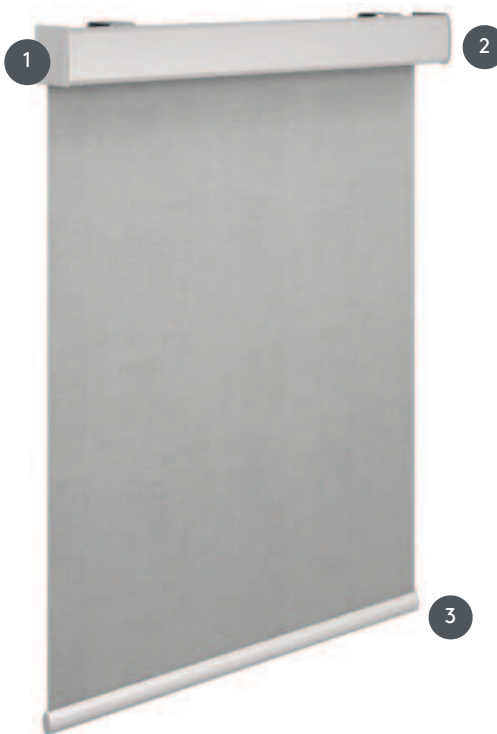

ROLLO ELKARO-S

Električni rolo s kasetom 73 x 68 mm i revizijskim otvorom, montaža s univerzalnim nosačem, motorizacija po izboru (24V ili akumulator)

- 1 alumijska kasetna i kontrolni poklopac, sklop s univerzalnim nosačem
- 2 Rad s elektromotorom, na strani motora bilo lijevo ili desno
- 3 Vanjska podloga u bijeloj boji (standardna), siva (prirodni anodizirani aluminij) ili crna, podloga presvučena tkaninom na zahtjev

rassemblement

strop ili zid

min. /maks. dimenzije

minimalna širina 64 cm (ovisno o motoru također 60 cm i 40 cm) /maks. širina 200 cm

maks. visina 260 cm

maks. površina 5,2 m²

promjer osovine

31mm