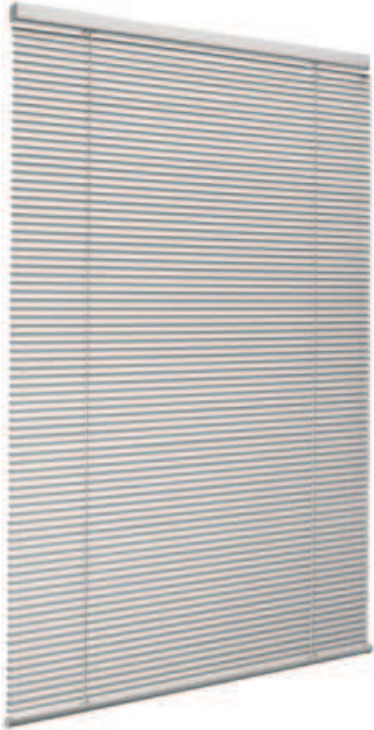

# JALOUSIE J16EL

Kvalitetne, trajno elastične Luxaflex lamele, gornja i donja letvica, plastični dijelovi i užad u usklađenim bojama.

## rassemblement

---

Stropna montaža (slobodno viseće)

zidna montaža (slobodno viseće)

pričvršćen na okvir prozora (s zakretnom bravom)

u staklena svjetla, na ravnim ili kutnim staklenim trakama (sa zaštitom klatna)

## Boja lamele

---

prema najnovijoj kolekciji