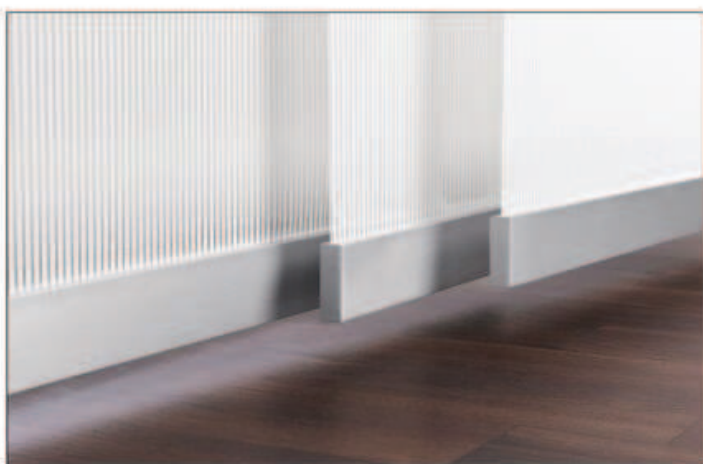

FLÄCHENVORHANG 44010 (AUSSENLIEGENDE BESCHWERUNG)

Vozić za panele dostupan je u tri različite izvedbe. Vozić s unutarnjom uteznom letvicom, vozić s vanjskom uteznom letvicom, ili bez utezne letvice. Vozić za panele prikladan je za Interstil šinu za plošne zavjese „F1“.

varijante

Kolica s unutarnjom trakom za ponderiranje (artikal br. 44020)

Kolica s vanjskom trakom za utezanje (Artikal br. 44010)

Kolica bez trake za utezanje (artikl br. 44030)

Širina nosača ploče

60 cm
80 cm
100 cm
120 cm

Boje vanjske trake za pritužbe

50 bijela
77 nehrđajućeg čelika
79 aluminij
70 krom

verzija

Spojene ploče (preklapanje od 7 cm)

slobodno pokretni