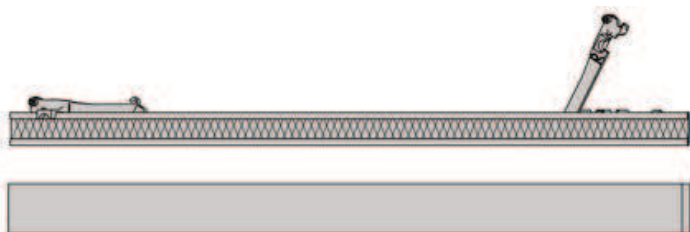

FLÄCHENVORHANG 44010 (AUSSENLIEGENDE BESCHWERUNG)

Vozić za panele dostupan je u tri različite izvedbe. Vozić s unutarnjom uteznom letvicom, vozić s vanjskom uteznom letvicom, ili bez utezne letvice. Vozić za panele prikladan je za Interstil šinu za plošne zavjese „F1“.

varijante

Kolica s unutarnjom trakom za ponderiranje (artikal br. 44020)

Kolica s vanjskom trakom za utezanje (Artikal br. 44010)

Kolica bez trake za utezanje (artikl br. 44030)

Širina nosača ploče

60 cm
80 cm
100 cm
120 cm

Boje vanjske trake za pritužbe

50 bijela
77 nehrđajućeg čelika
79 aluminij
70 krom

verzija

Spojene ploče (preklapanje od 7 cm)

slobodno pokretni