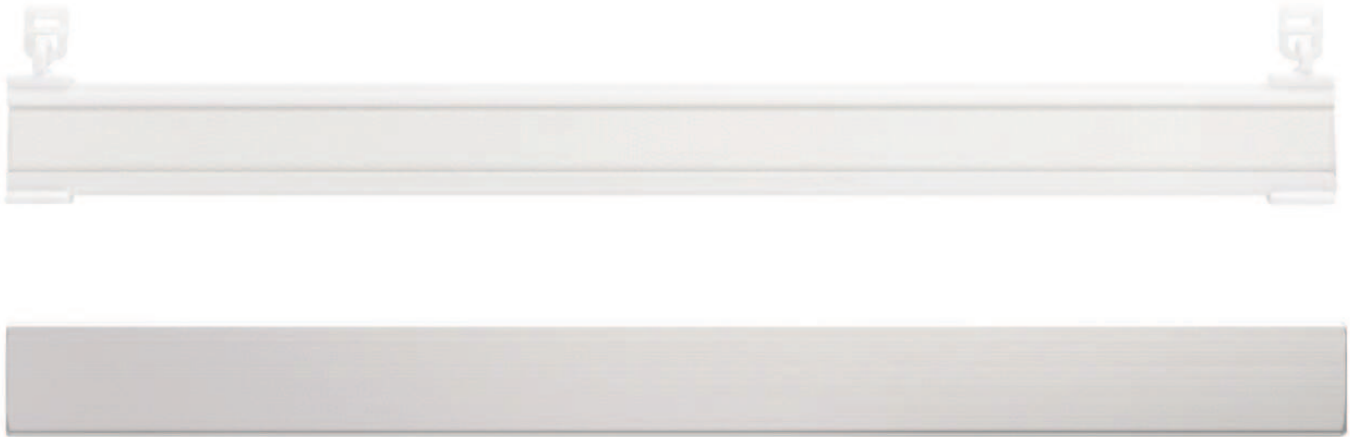

FLÄCHENVORHANG FOX-IL

Vozić za panele FOX za šinu za plošne zavjese "HOME" dostupan je s unutarnjom uteznom letvicom (FOX-IL), s vanjskom uteznom letvicom (FOX-AL) ili bez utezne letvice (FOX-WAG).

varijante	Širina nosača ploče	Unutarnje boje traka za pritužbe
Kolica s unutarnjom trakom za utezanje (FOX-IL)	30 cm 40 cm 50 cm	Weiss aluminij Plexi
Kolica s vanjskom trakom za vaganje (FOX-AL)	60 cm 70 cm	
Karavan bez traka za žalbe (FOX-WAG)		

Gut zu wissen

Kolica se mogu naknadno opremiti unutarnjom aluminijskom trakom za utezanje u bijeloj ili aluminijskoj boji.