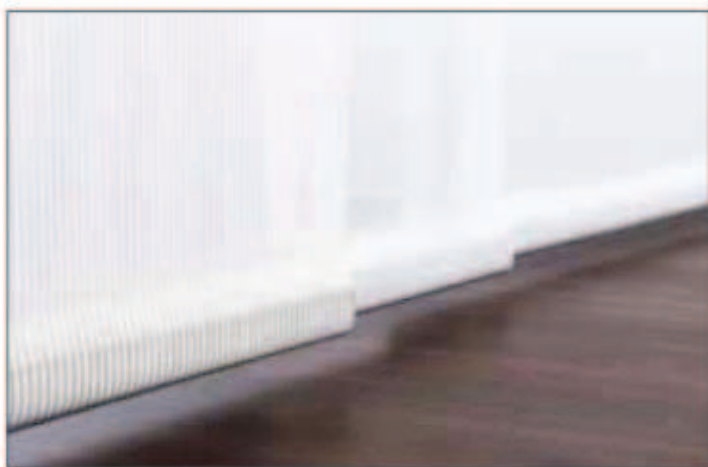

# FLÄCHENVORHANG 44020 (INNENLIEGENDE BESCHWERUNG)

Vozić za panele dostupan je u tri različite izvedbe. Vozić s unutarnjom uteznom letvicom, vozić s vanjskom uteznom letvicom, ili bez utežne letvice. Vozić za panele pogodan je za Interstil šinu za plošne zavjese „F1“.

## pribor

vozač za panel automobila F1, kristalno čist, preklapanje 7 cm fiksno,  
Može se i naknadno opremiti