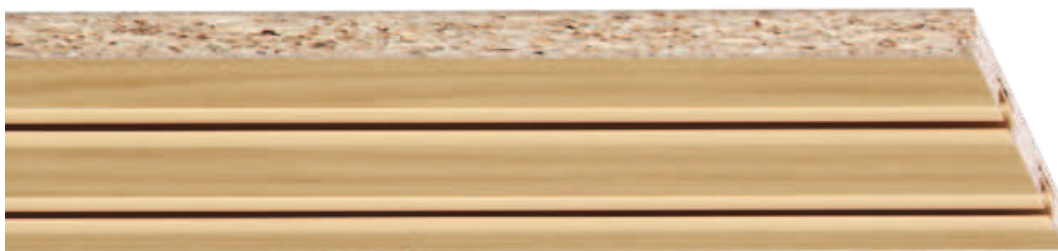

KARNIESEN DI FOLIO

Elegancija za lagane tkanine ili izdržljivost unatoč teškim zavjesama:
drvene garnišne su trenutni trend. Jednostavni, elegantni i
diskretnog izgleda, postavljaju nove naglaske u dizajnu doma.

rassemblement

zidna montaža
montaža na strop

Boja tračnice

hrast
smreka
Rustikalni hrast

Visina ploče tračnice

16 mm

Broj trčanja

monotono
dvocijevni
tri slijeda