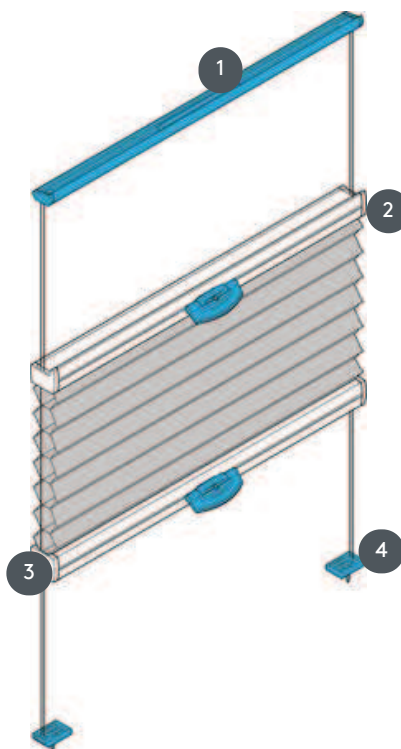

DUETTE DU25DVOU

Duette DVOU für Dachfenster mit Spanndrähten und zwei Griffleisten. Anlage lässt sich auch kopfüber montieren, d.h. der Behang schließt von oben nach unten.

- 1 Oberschiene (fix)
- 2 Mittelschiene (bedienbar) mit Kunststoffgriff FLEX
- 3 Mittelschiene (bedienbar) mit Kunststoffgriff FLEX
- 4 Spanndraht

Montageart

geschraubt

min. / max. Maße

min. Breite 15 cm / max.
Breite 120 cm

min. Höhe 10 cm / max.
Höhe 150 cm

max. Fläche 1,8 m²

Bedienung

Bedienschiene mit
Kunststoffgriff (Flex)