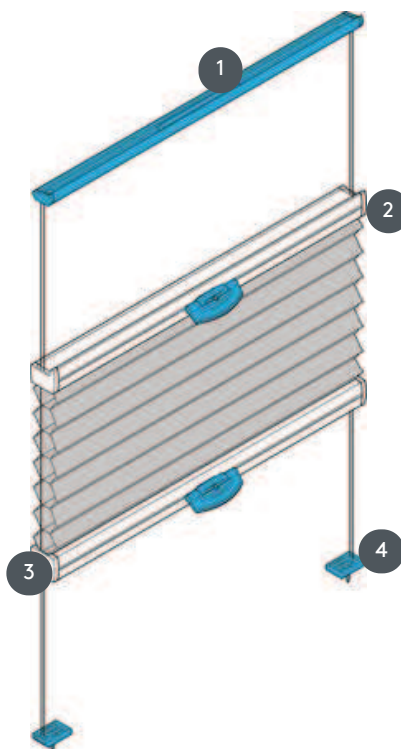

# DUETTE DU25DVOU

Duette DVOU für Dachfenster mit Spanndrähten und zwei Griffleisten. Anlage lässt sich auch kopfüber montieren, d.h. der Behang schließt von oben nach unten.

- 1 Oberschiene (fix)
- 2 Mittelschiene (bedienbar) mit Kunststoffgriff FLEX
- 3 Mittelschiene (bedienbar) mit Kunststoffgriff FLEX
- 4 Spanndraht

## Montageart

geschraubt

## min. / max. Maße

min. Breite 15 cm / max.  
Breite 120 cm

min. Höhe 10 cm / max.  
Höhe 150 cm

max. Fläche 1,8 m<sup>2</sup>

## Bedienung

Bedienschiene mit  
Kunststoffgriff (Flex)