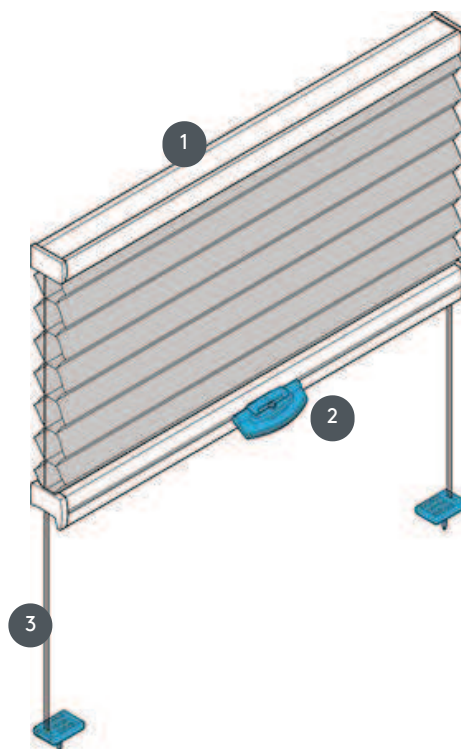

# DUETTE DU25DV

Duette DV für Dachfenster mit Spanndrähten und einer Griffleiste.  
Anlage lässt sich auch kopfüber montieren, d.h. der Behang schließt von oben nach unten.

- 1 Oberschiene (fix)
- 2 Kunststoffgriff FLEX
- 3 Spanndraht

## Montageart

geschraubt

## min. / max. Maße

min. Breite 15 cm / max.  
Breite 120 cm

min. Höhe 10 cm / max.  
Höhe 150 cm

max. Fläche 1,8 m<sup>2</sup>

## Bedienung

Bedienschiene mit  
Kunststoffgriff (Flex)