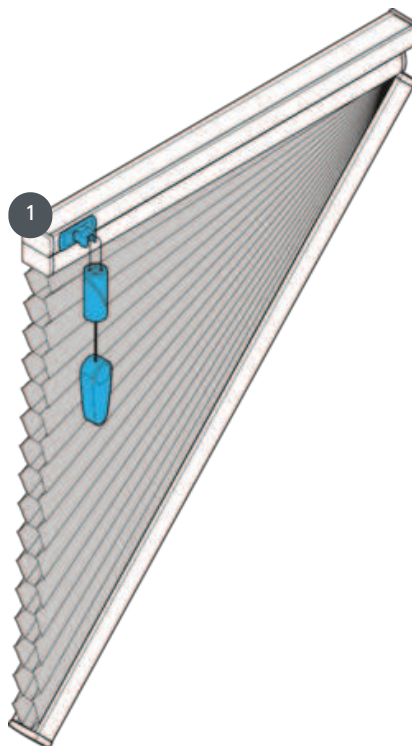

# DUETTE DU25GFSU

Duette Typ GFSU, freihängend mit Schnurbedienung. Der Behang ist bis in die Schräge absenkbar. Neigungswinkel 1-60°. Ohne Schnurbremse nur bei Neigungswinkel von 51-60° möglich!

1 Schnurbremse

## Montageart

geschraubt

## min. / max. Maße

min. Schräge 40 cm / max.  
Schräge 220 cm

min. Höhe 10 cm / max.  
Höhe 260 cm

max. Neigung 60°

max. Fläche 5 m<sup>2</sup>

## Bedienung

mittels Zugschnur mit  
Schnurbremse (Bedienung  
erfolgt immer an der  
größten Fensterhöhe)