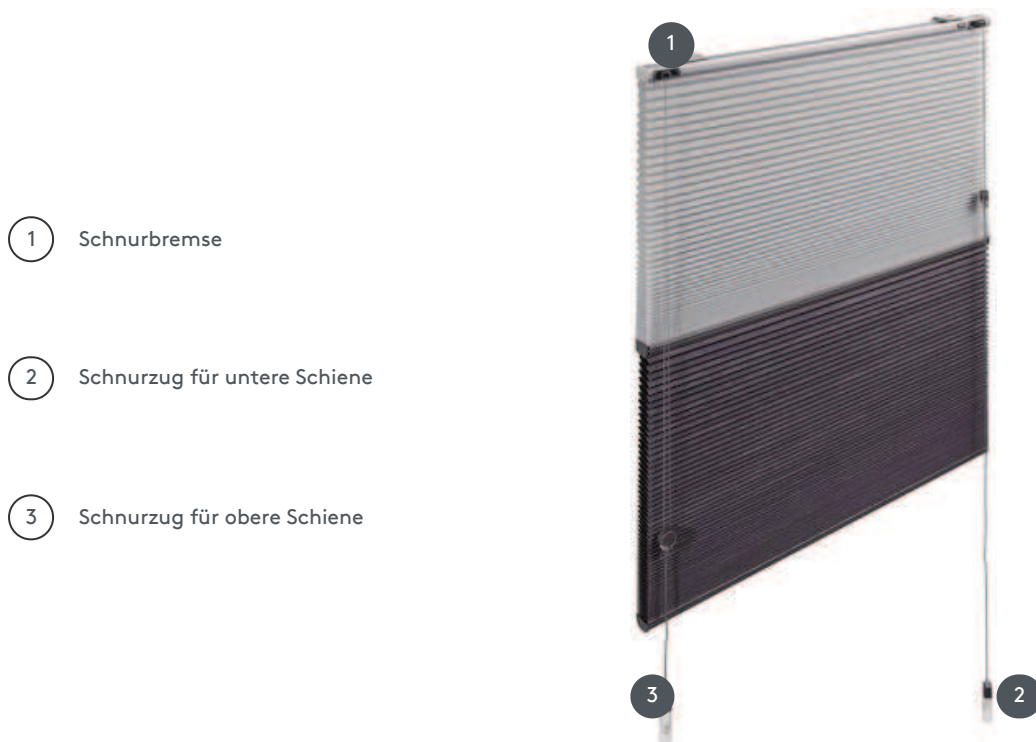

# DUETTE DU25FTN

Duette mit 2 Zugschnurbedienungen, Tag/Nacht freihängend oder mit Pendelsicherung. Geeignet für Dreh-Kipp-Fenstern und Balkontüren.

1 Schnurbremse

2 Schnurzug für untere Schiene

3 Schnurzug für obere Schiene

## Montageart

geschraubt

## min. / max. Maße

min. Breite 40 cm / max.  
Breite 240 cm

min. Höhe 10 cm / max.  
Höhe 270 cm

max. Fläche 4 m<sup>2</sup>

## Bedienung

mittels Zugschnüren an  
beiden Seiten