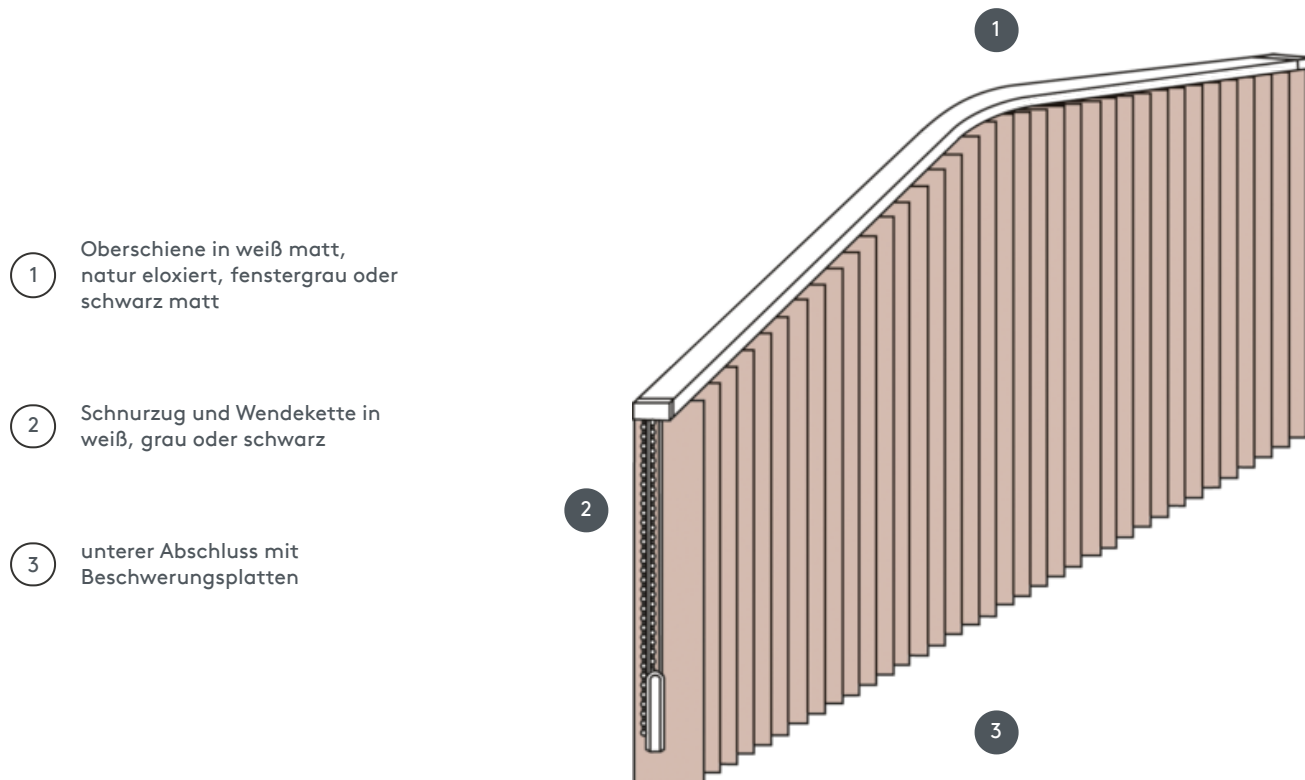

VERTIKALJALOUSIE VJ095-S

Vertikaljalousie komplette Anlage für die Montage an die Decke mit Befestigungsclips. Befestigungsträger für die Wandmontage gegen Aufzahlung.

- 1 Oberschiene in weiß matt, natur eloxiert, fenstergrau oder schwarz matt
- 2 Schnurzug und Wendekette in weiß, grau oder schwarz
- 3 unterer Abschluss mit Beschwerungsplatten

Montage

Decke, Wand oder Einbauprofil

min./max. Maße

max. Breite: 560 cm, max. Höhe: 400cm
kleinster Radius für 89 mm Lamelle: 50 cm
kleinster Radius für 127 mm Lamelle: 50 cm

Mechanikfarbe

weiß matt (RAL 9016)
aluminium natur eloxiert (E6-EV1)
fenstergrau struktur (RAL 7040)
schwarz matt struktur (RAL 9005)
RAL-Sonderlackierung auf Wunsch (gegen Aufzahlung)

Bedienung

mittels Schnurzug und Wendekette in weiß, grau oder schwarz
Bedienung wahlweise links oder rechts