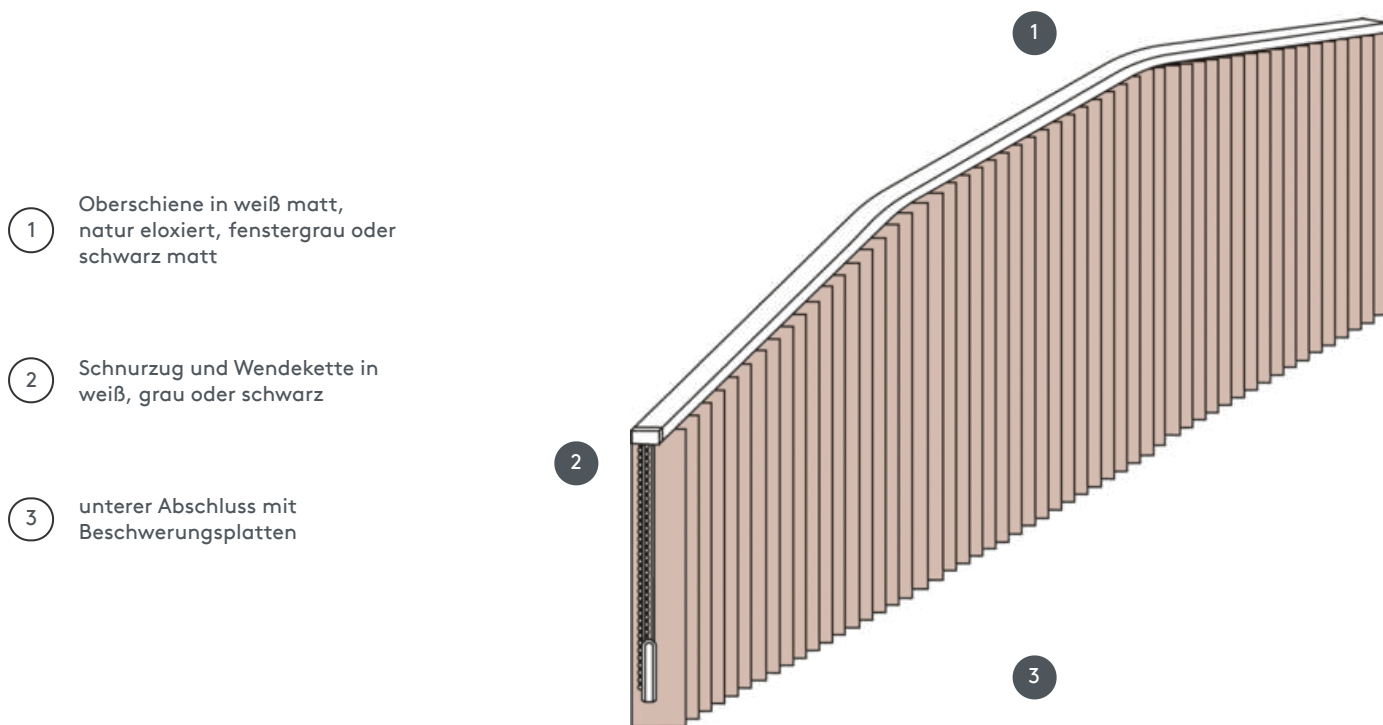

VERTIKALJALOUSIE VJ093-S

Vertikaljalousie komplette Anlage für die Montage an die Decke mit Befestigungsclips. Befestigungsträger für die Wandmontage gegen Aufzählung.

- 1 Oberschiene in weiß matt, natur eloxiert, fenstergrau oder schwarz matt
- 2 Schnurzug und Wendekette in weiß, grau oder schwarz
- 3 unterer Abschluss mit Beschwerungsplatten

Montage

Decke oder Wand

min./max. Maße

max. Breite: 560 cm, max. Höhe: 400cm
kleinster Radius für 89 mm Lamelle: 50 cm
kleinster Radius für 127 mm Lamelle: 50 cm

Mechanikfarbe

weiß matt (RAL 9016)
aluminium natur eloxiert (E6-EV1)
fenstergrau struktur (RAL 7040)
schwarz matt struktur (RAL 9005)
RAL-Sonderlackierung auf Wunsch (gegen Aufzählung)

Bedienung

mittels Schnurzug und Wendekette in weiß, grau oder schwarz
Bedienung wahlweise links oder rechts