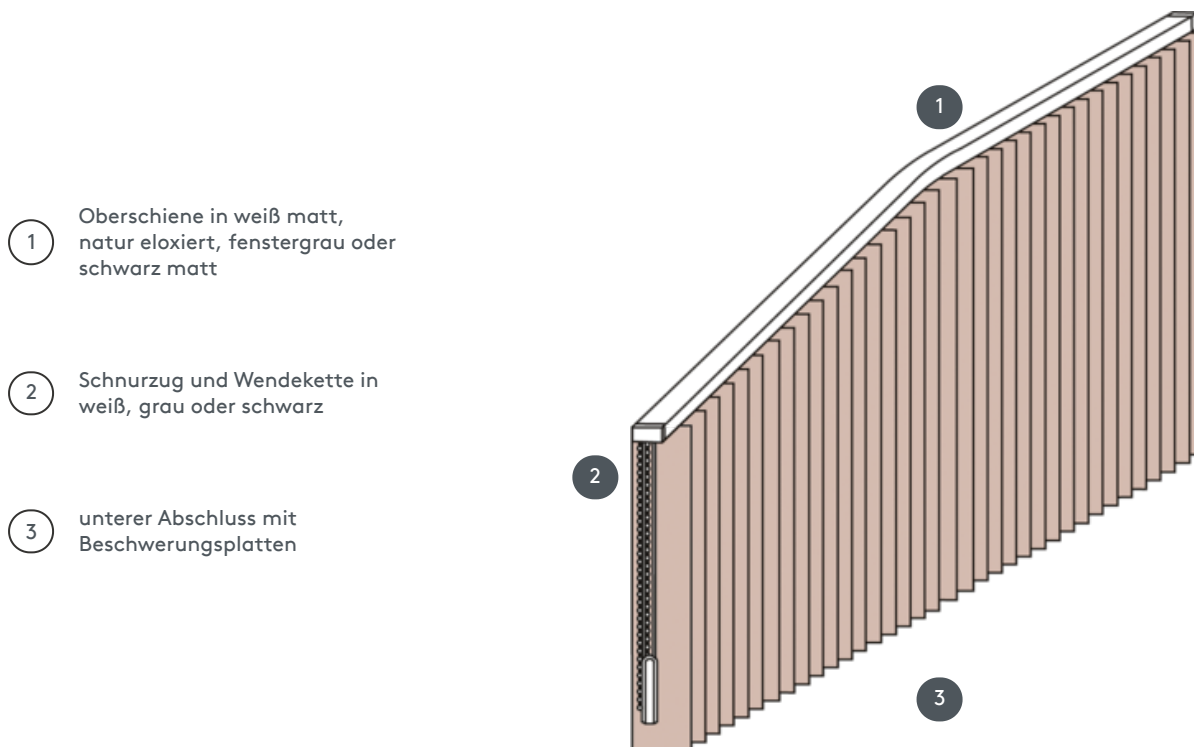

VERTIKALJALOUSIE VJ092-S

Vertikaljalousie komplette Anlage für die Montage an die Decke mit Befestigungsclips. Befestigungsträger für die Wandmontage gegen Aufzählung.

1 Oberschiene in weiß matt, natur eloxiert, fenstergrau oder schwarz matt

2 Schnurzug und Wendekette in weiß, grau oder schwarz

3 unterer Abschluss mit Beschwerungsplatten

Montage

Decke, Wand oder Einbauprofil

min./max. Maße

max. Breite: 560 cm, max. Höhe: 400cm
kleinster Radius für 89 mm Lamelle: 50 cm
kleinster Radius für 127 mm Lamelle: 50 cm

Mechanikfarbe

weiß matt (RAL 9016)
aluminium natur eloxiert (E6-EV1)
fenstergrau struktur (RAL 7040)
schwarz matt struktur (RAL 9005)
RAL-Sonderlackierung auf Wunsch (gegen Aufzählung)

Bedienung

mittels Schnurzug und Wendekette in weiß, grau oder schwarz
Bedienung wahlweise links oder rechts