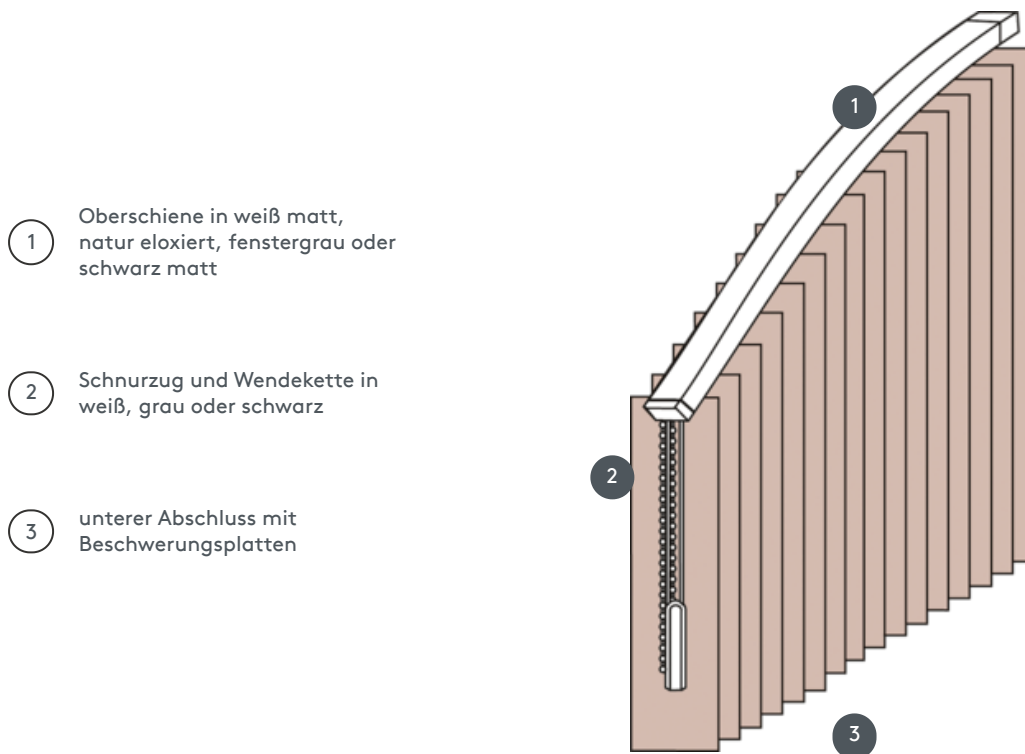

VERTIKALJALOUSIE VJ096-S

Vertikaljalousie komplette Anlage für die Montage an die Decke mit Befestigungsclips. Befestigungsträger für die Wandmontage gegen Aufzählung.

- 1 Oberschiene in weiß matt, natur eloxiert, fenstergrau oder schwarz matt
- 2 Schnurzug und Wendekette in weiß, grau oder schwarz
- 3 unterer Abschluss mit Beschwerungsplatten

Montage

Decke oder Wand

min./max. Maße

max. Breite: 560 cm, max. Höhe: 400cm
kleinster Radius für 89 mm Lamelle: 50 cm
kleinster Radius für 127 mm Lamelle: 50 cm

Mechanikfarbe

weiß matt (RAL 9016)
aluminium natur eloxiert (E6-EV1)
fenstergrau struktur (RAL 7040)
schwarz matt struktur (RAL 9005)
RAL-Sonderlackierung auf Wunsch (gegen Aufzählung)

Bedienung

mittels Schnurzug und Wendekette in weiß, grau oder schwarz
Bedienung wahlweise links oder rechts